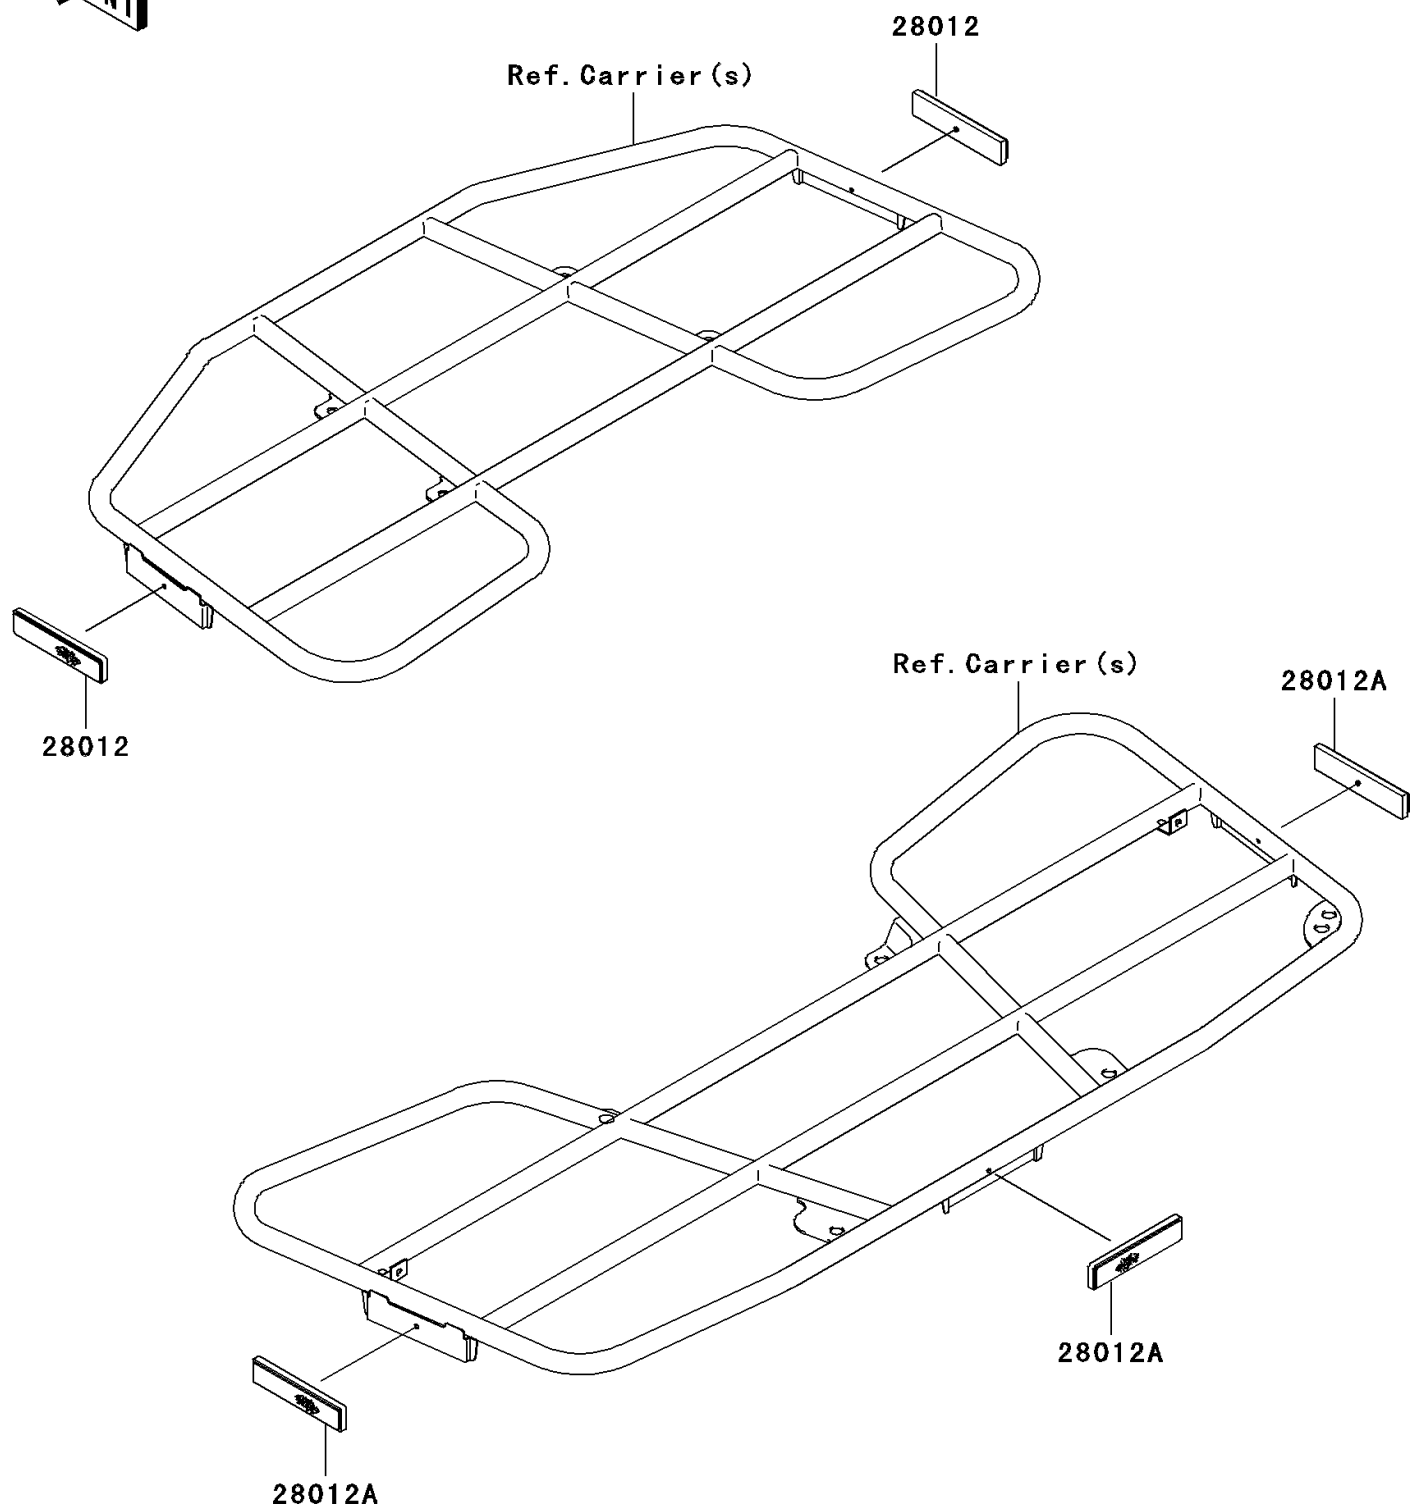

2007 Brute Force 750 4x4i PARTS DIAGRAM

Reflectors

F2790

2007 Brute Force 750 4x4i PARTS LIST

Reflectors

ITEM NAME	PART NUMBER	QUANTITY
REFLECTOR-REFLEX,FR (Ref # 28012)	28012-1086	2
REFLECTOR-REFLEX,RR (Ref # 28012A)	28012-1087	3