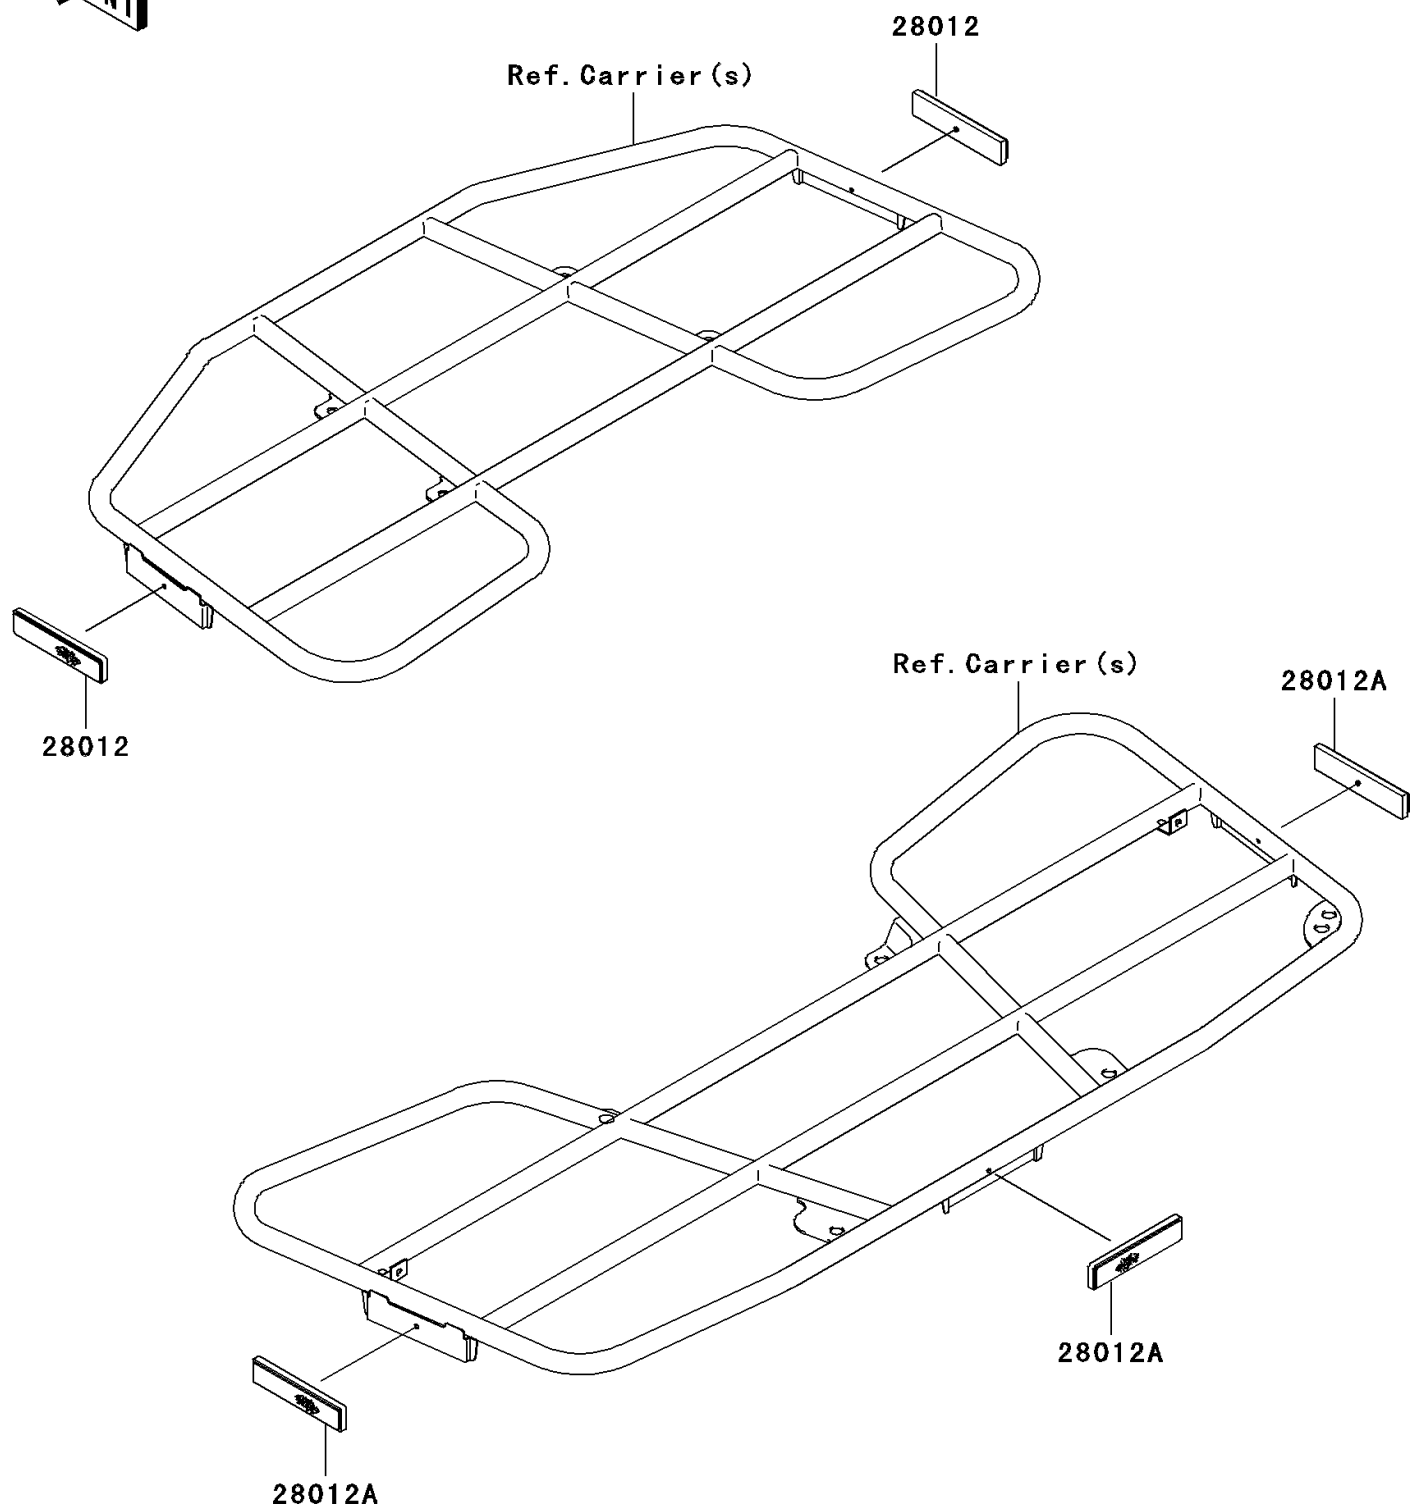

# 2007 Brute Force 750 4x4i PARTS DIAGRAM

Reflectors

F2790

## 2007 Brute Force 750 4x4i PARTS LIST

### Reflectors

ITEM NAME	PART NUMBER	QUANTITY
REFLECTOR-REFLEX,FR (Ref # 28012)	28012-1086	2
REFLECTOR-REFLEX,RR (Ref # 28012A)	28012-1087	3