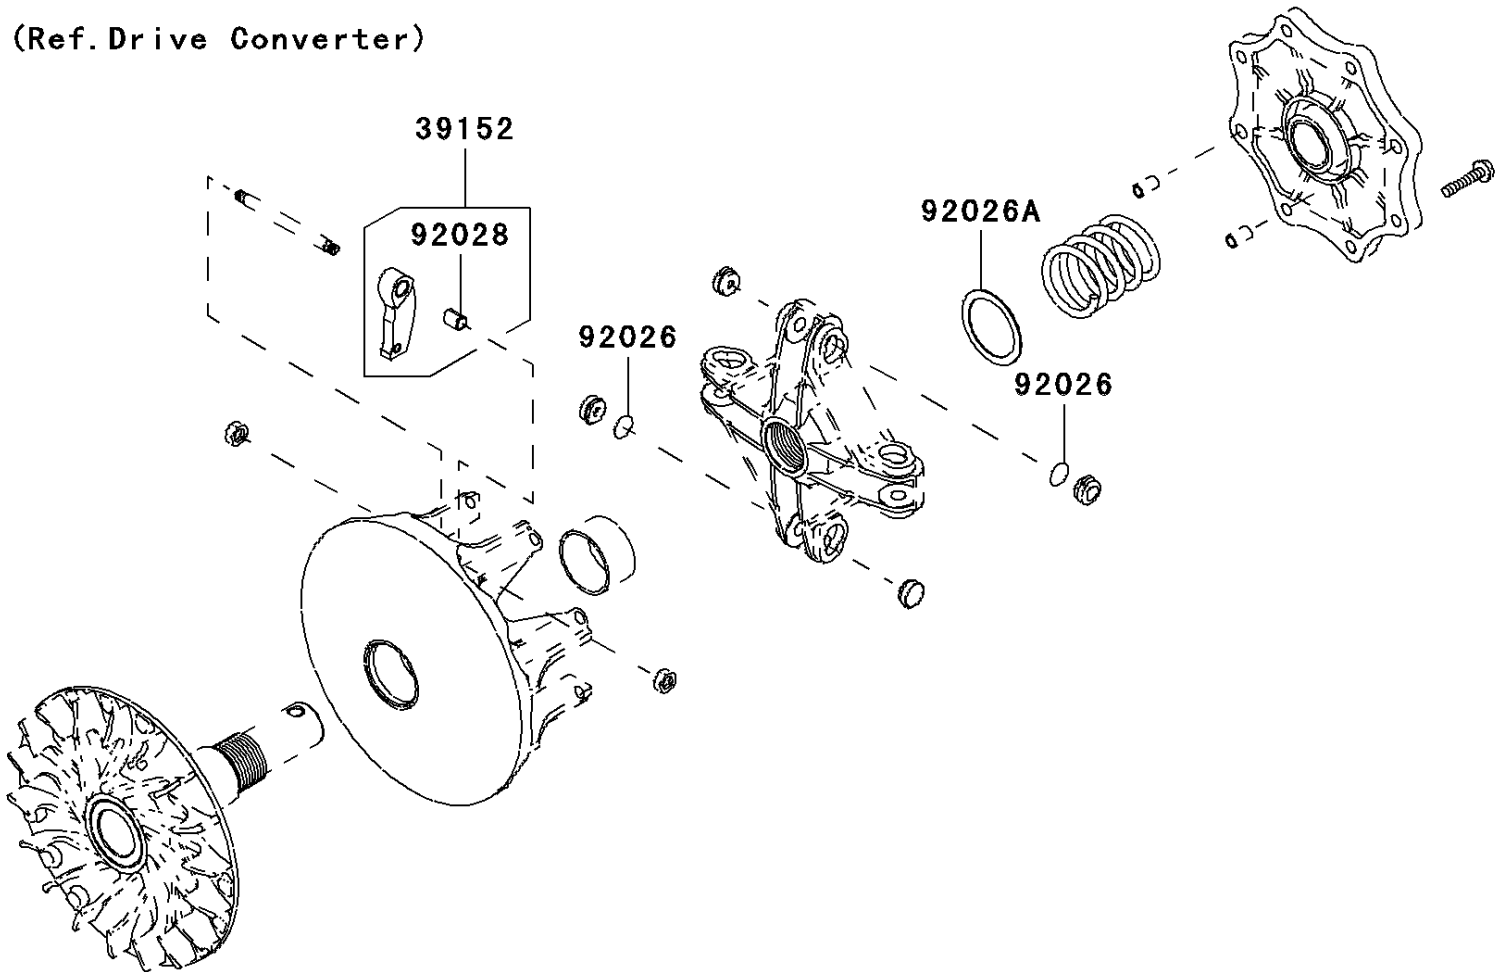

2006 Brute Force 750 4x4i PARTS DIAGRAM

Optional Parts(Drive Converter)

F2890

(Ref. Drive Converter)

2006 Brute Force 750 4x4i PARTS LIST

Optional Parts(Drive Converter)

ITEM NAME	PART NUMBER	QUANTITY
-----------	-------------	----------