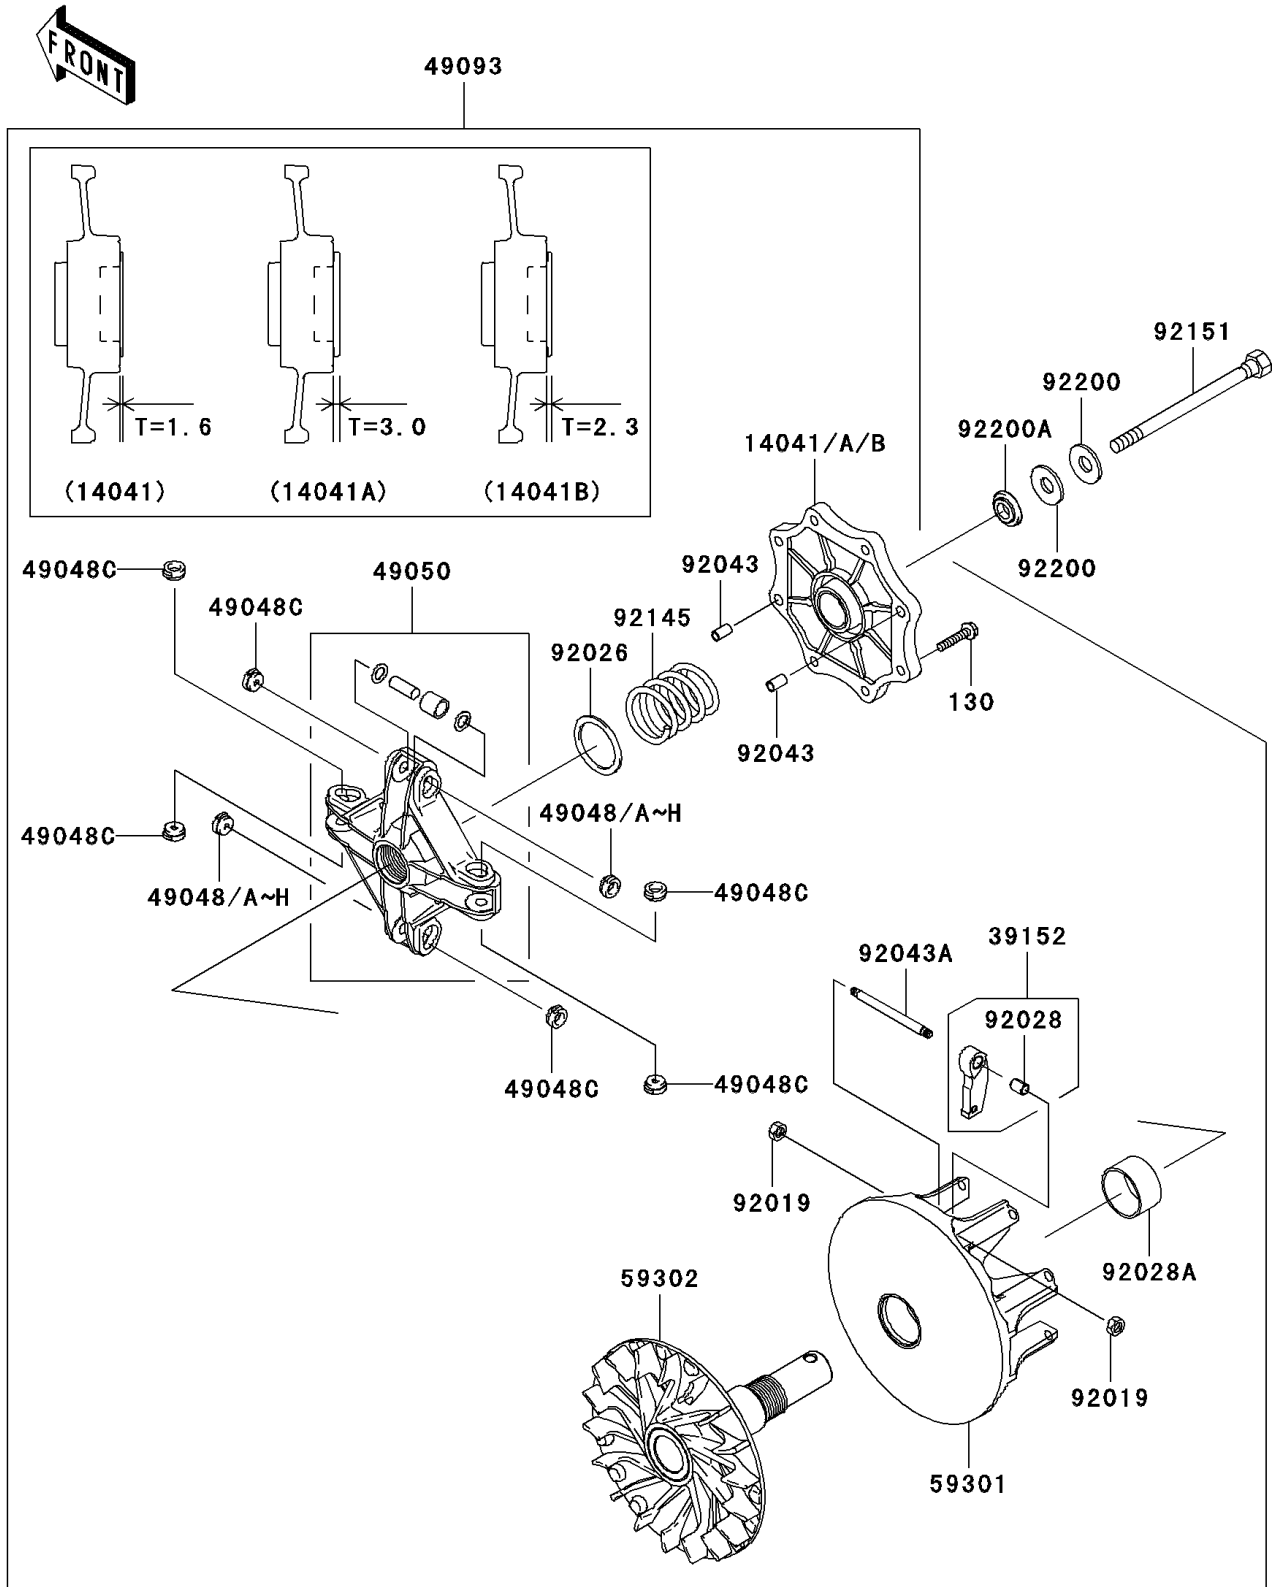

2006 Brute Force 750 4x4i PARTS DIAGRAM

Drive Converter

E1391

2006 Brute Force 750 4x4i PARTS LIST

Drive Converter

ITEM NAME	PART NUMBER	QUANTITY
BOLT-FLANGED,6X30 (Ref # 130)	130T0630	8
COVER-COMP,RED (Ref # 14041)	14041-1159	AR
COVER-COMP,BLUE (Ref # 14041A)	14041-1160	AR
COVER-COMP,STD (Ref # 14041B)	14041-1161	AR
WEIGHT-RAMP (Ref # 39152)	39152-1081	4
SHOE,T=7.2 (Ref # 49048)	49048-1087	AR
SHOE,T=7.3 (Ref # 49048A)	49048-1088	AR
SHOE,T=7.4 (Ref # 49048B)	49048-1089	AR
SHOE,T=7.5 (Ref # 49048C)	49048-1090	8
SHOE,T=7.6 (Ref # 49048D)	49048-1091	AR
SHOE,T=7.7 (Ref # 49048E)	49048-1092	AR
SHOE,T=7.8 (Ref # 49048F)	49048-1093	AR
SHOE,T=7.9 (Ref # 49048G)	49048-1094	AR
SHOE,T=8.0 (Ref # 49048H)	49048-1095	AR
SPIDER (Ref # 49050)	49050-1081	1
CONVERTER-ASSY-DRIVE (Ref # 49093)	49093-0014	1
SHEAVE-MOVABLE (Ref # 59301)	59301-1070	1
SHEAVE-COMP (Ref # 59302)	59302-0003	1
NUT,LOCK,6MM (Ref # 92019)	92019-008	8
SPACER,39X49.5X1.0 (Ref # 92026)	92026-1603	1
BUSHING (Ref # 92028)	92028-1973	4
BUSHING (Ref # 92028A)	92028-1975	1
PIN,6.2X8X14 (Ref # 92043)	92043-1263	2
PIN (Ref # 92043A)	92043-1688	4
SPRING (Ref # 92145)	92145-1465	1
BOLT,12X165 (Ref # 92151)	92151-1393	1
WASHER,SPRING (Ref # 92200)	92200-1504	2
WASHER (Ref # 92200A)	92200-1634	1