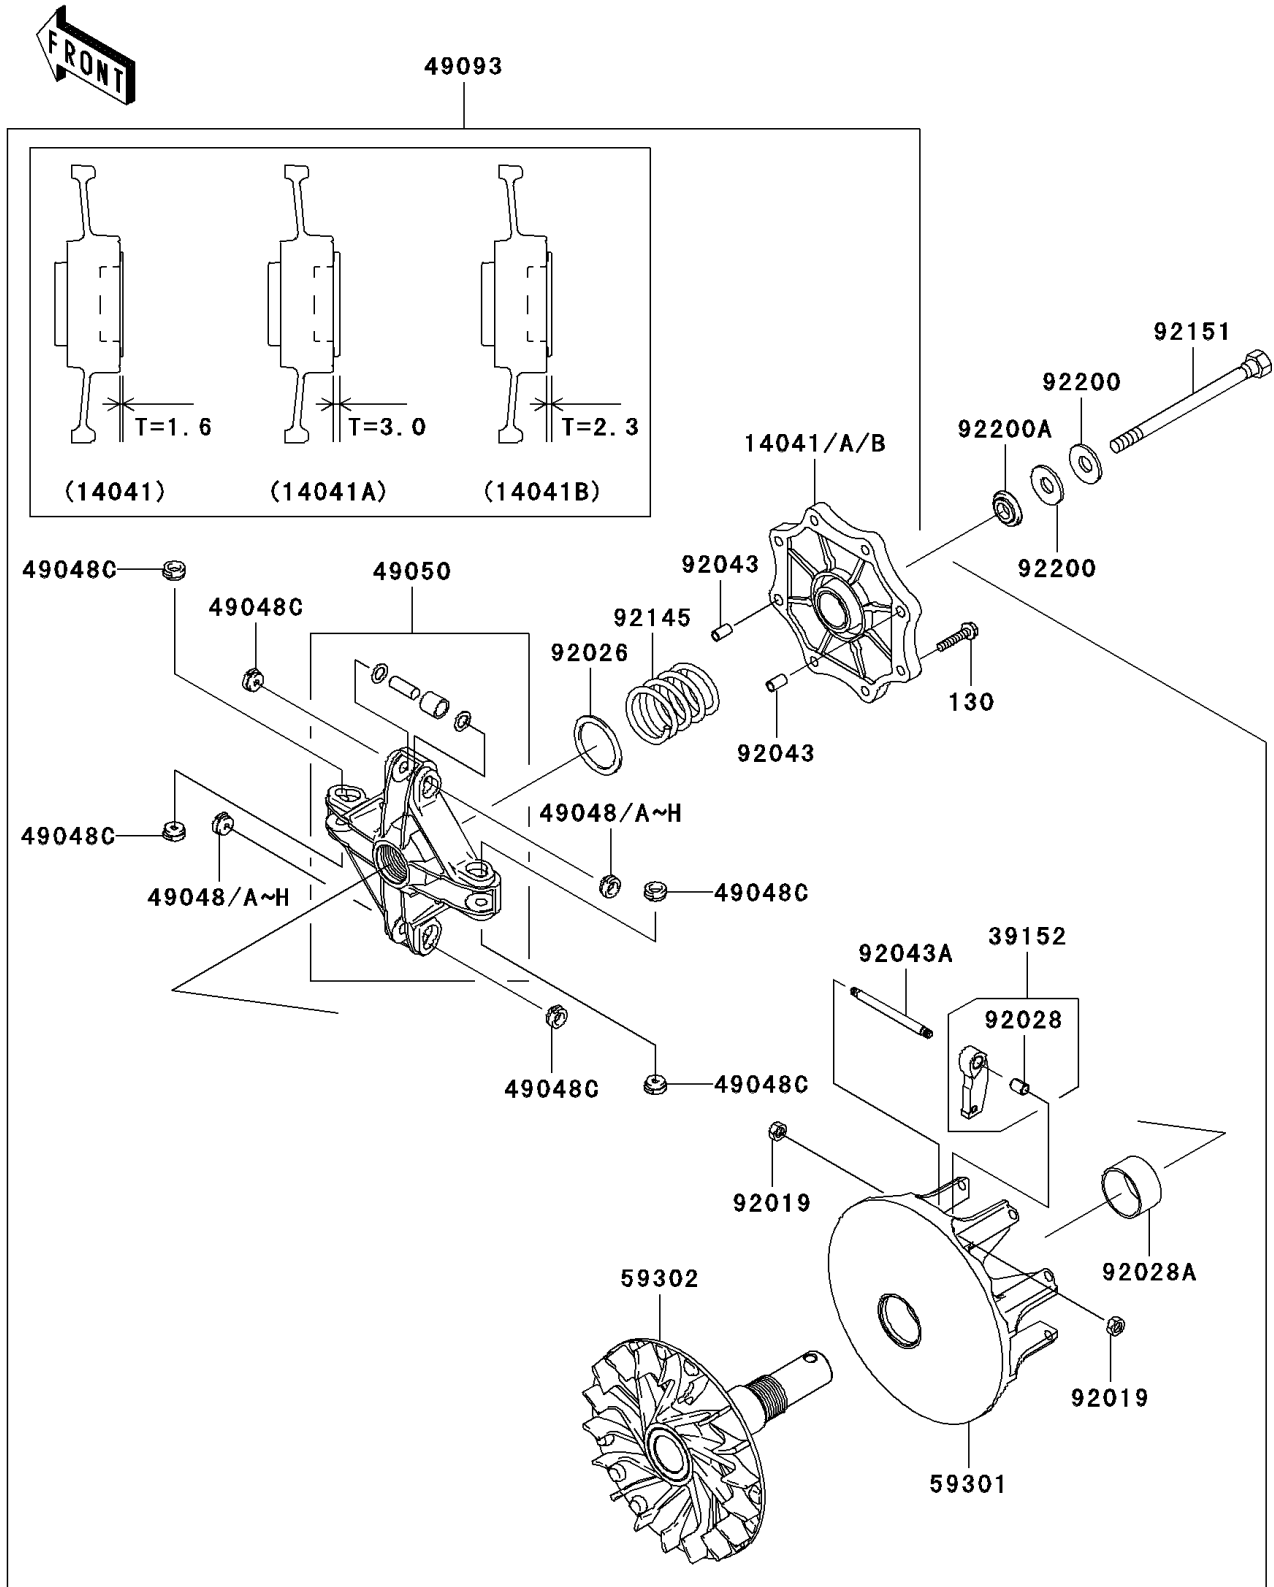

2007 Brute Force 750 4x4i PARTS DIAGRAM

Drive Converter

E1391

2007 Brute Force 750 4x4i PARTS LIST

Drive Converter

ITEM NAME	PART NUMBER	QUANTITY
BOLT-FLANGED,6X30 (Ref # 130)	130T0630	8
COVER-COMP,RED (Ref # 14041)	14041-1159	AR
COVER-COMP,BLUE (Ref # 14041A)	14041-1160	AR
COVER-COMP,STD (Ref # 14041B)	14041-1161	AR
WEIGHT-RAMP (Ref # 39152)	39152-1081	4
SHOE,T=7.2 (Ref # 49048)	49048-1087	AR
SHOE,T=7.3 (Ref # 49048A)	49048-1088	AR
SHOE,T=7.4 (Ref # 49048B)	49048-1089	AR
SHOE,T=7.5 (Ref # 49048C)	49048-1090	8
SHOE,T=7.6 (Ref # 49048D)	49048-1091	AR
SHOE,T=7.7 (Ref # 49048E)	49048-1092	AR
SHOE,T=7.8 (Ref # 49048F)	49048-1093	AR
SHOE,T=7.9 (Ref # 49048G)	49048-1094	AR
SHOE,T=8.0 (Ref # 49048H)	49048-1095	AR
SPIDER (Ref # 49050)	49050-1081	1
CONVERTER-ASSY-DRIVE (Ref # 49093)	49093-0014	1
SHEAVE-MOVABLE (Ref # 59301)	59301-1070	1
SHEAVE-COMP (Ref # 59302)	59302-0003	1
NUT,LOCK,6MM (Ref # 92019)	92019-008	8
SPACER,39X49.5X1.0 (Ref # 92026)	92026-1603	1
BUSHING (Ref # 92028)	92028-1973	4
BUSHING (Ref # 92028A)	92028-1975	1
PIN,6.2X8X14 (Ref # 92043)	92043-1263	2
PIN (Ref # 92043A)	92043-1688	4
SPRING (Ref # 92145)	92145-1465	1
BOLT,12X165 (Ref # 92151)	92151-1393	1
WASHER,SPRING (Ref # 92200)	92200-1504	2
WASHER (Ref # 92200A)	92200-1634	1