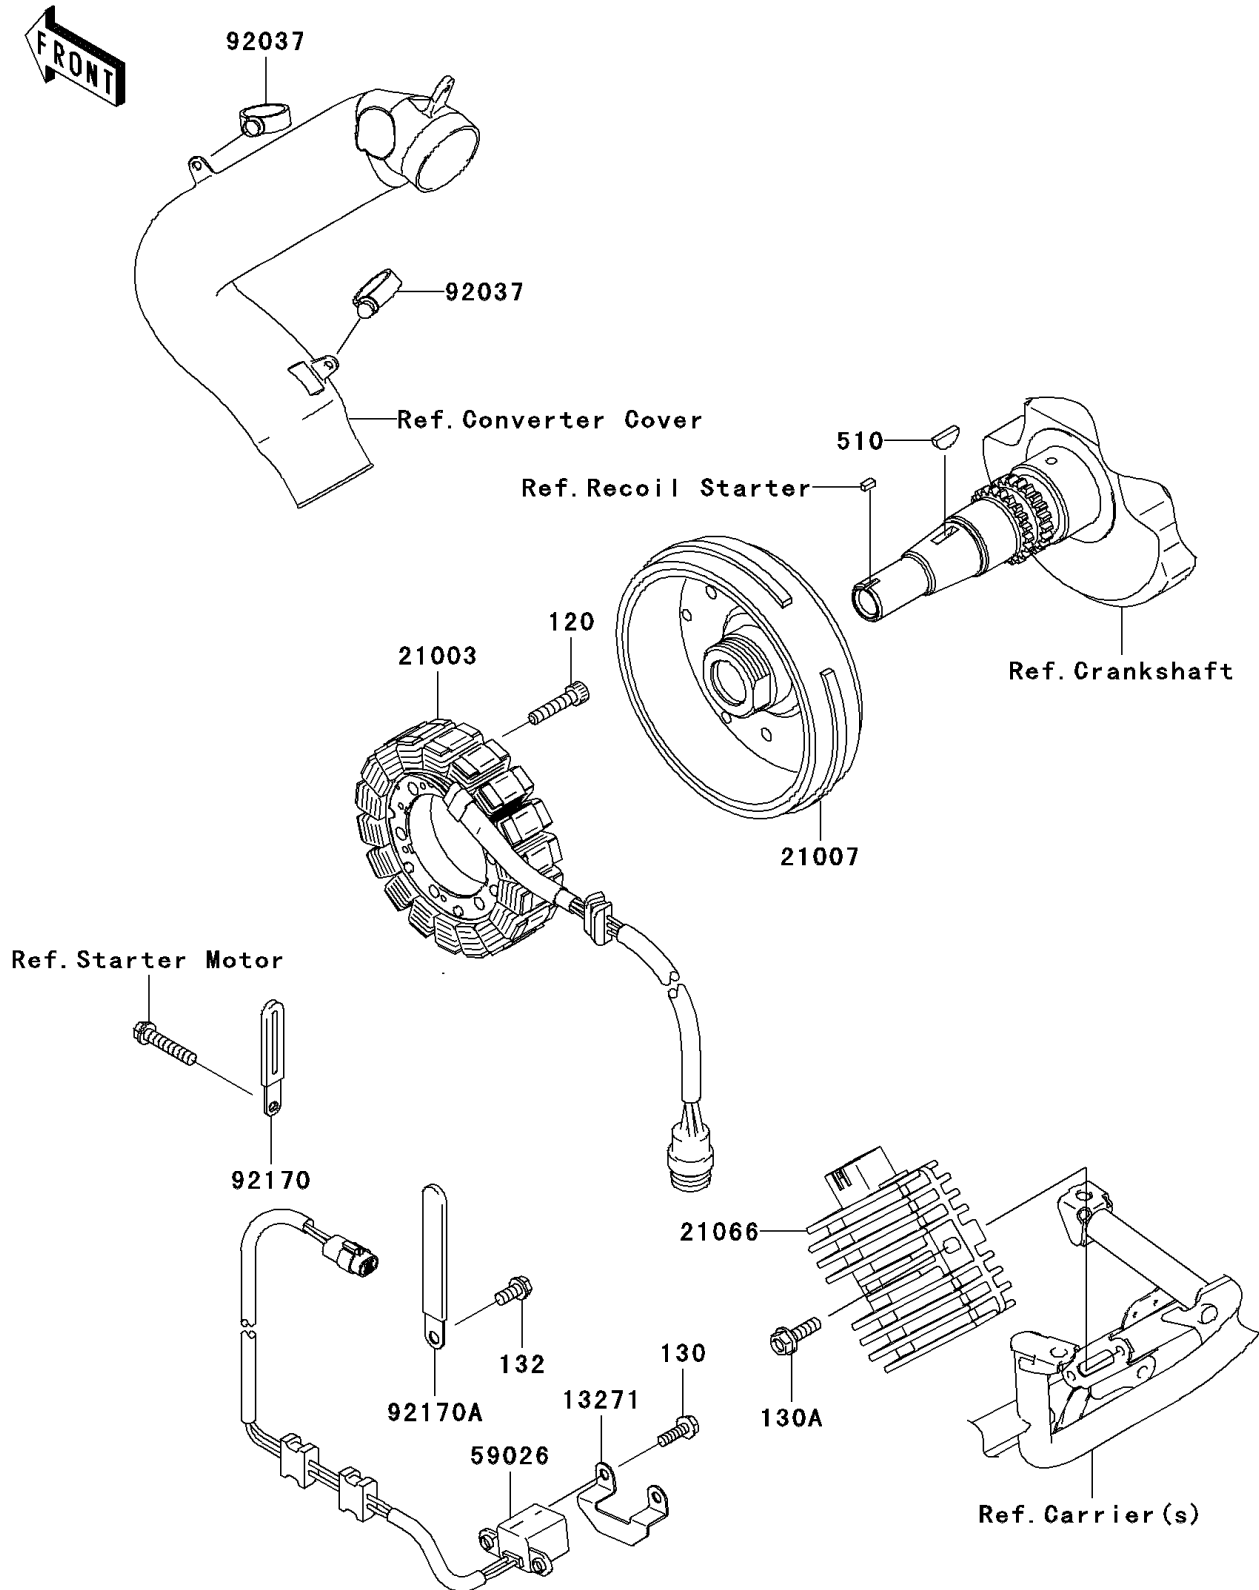

# 2007 Brute Force 750 4x4i PARTS DIAGRAM

Generator

E1810

## 2007 Brute Force 750 4x4i PARTS LIST

### Generator

ITEM NAME	PART NUMBER	QUANTITY
BOLT-SOCKET,6X28 (Ref # 120)	120P0628	3
BOLT-FLANGED,5X16 (Ref # 130)	130G0516	2
BOLT-FLANGED,6X20 (Ref # 130A)	130J0620	2
BOLT-FLANGED-SMALL,6X12 (Ref # 132)	132Y0612	1
KEY-WOODRUFF (Ref # 510)	510A4200	1
PLATE (Ref # 13271)	13271-1369	1
STATOR (Ref # 21003)	21003-0012	1
ROTOR (Ref # 21007)	21007-0013	1
REGULATOR-VOLTAGE (Ref # 21066)	21066-1127	1
COIL-PULSING (Ref # 59026)	59026-0005	1
CLAMP,HOSE (Ref # 92037)	92037-1827	2
CLAMP (Ref # 92170)	92170-1514	1
CLAMP (Ref # 92170A)	92170-1925	1