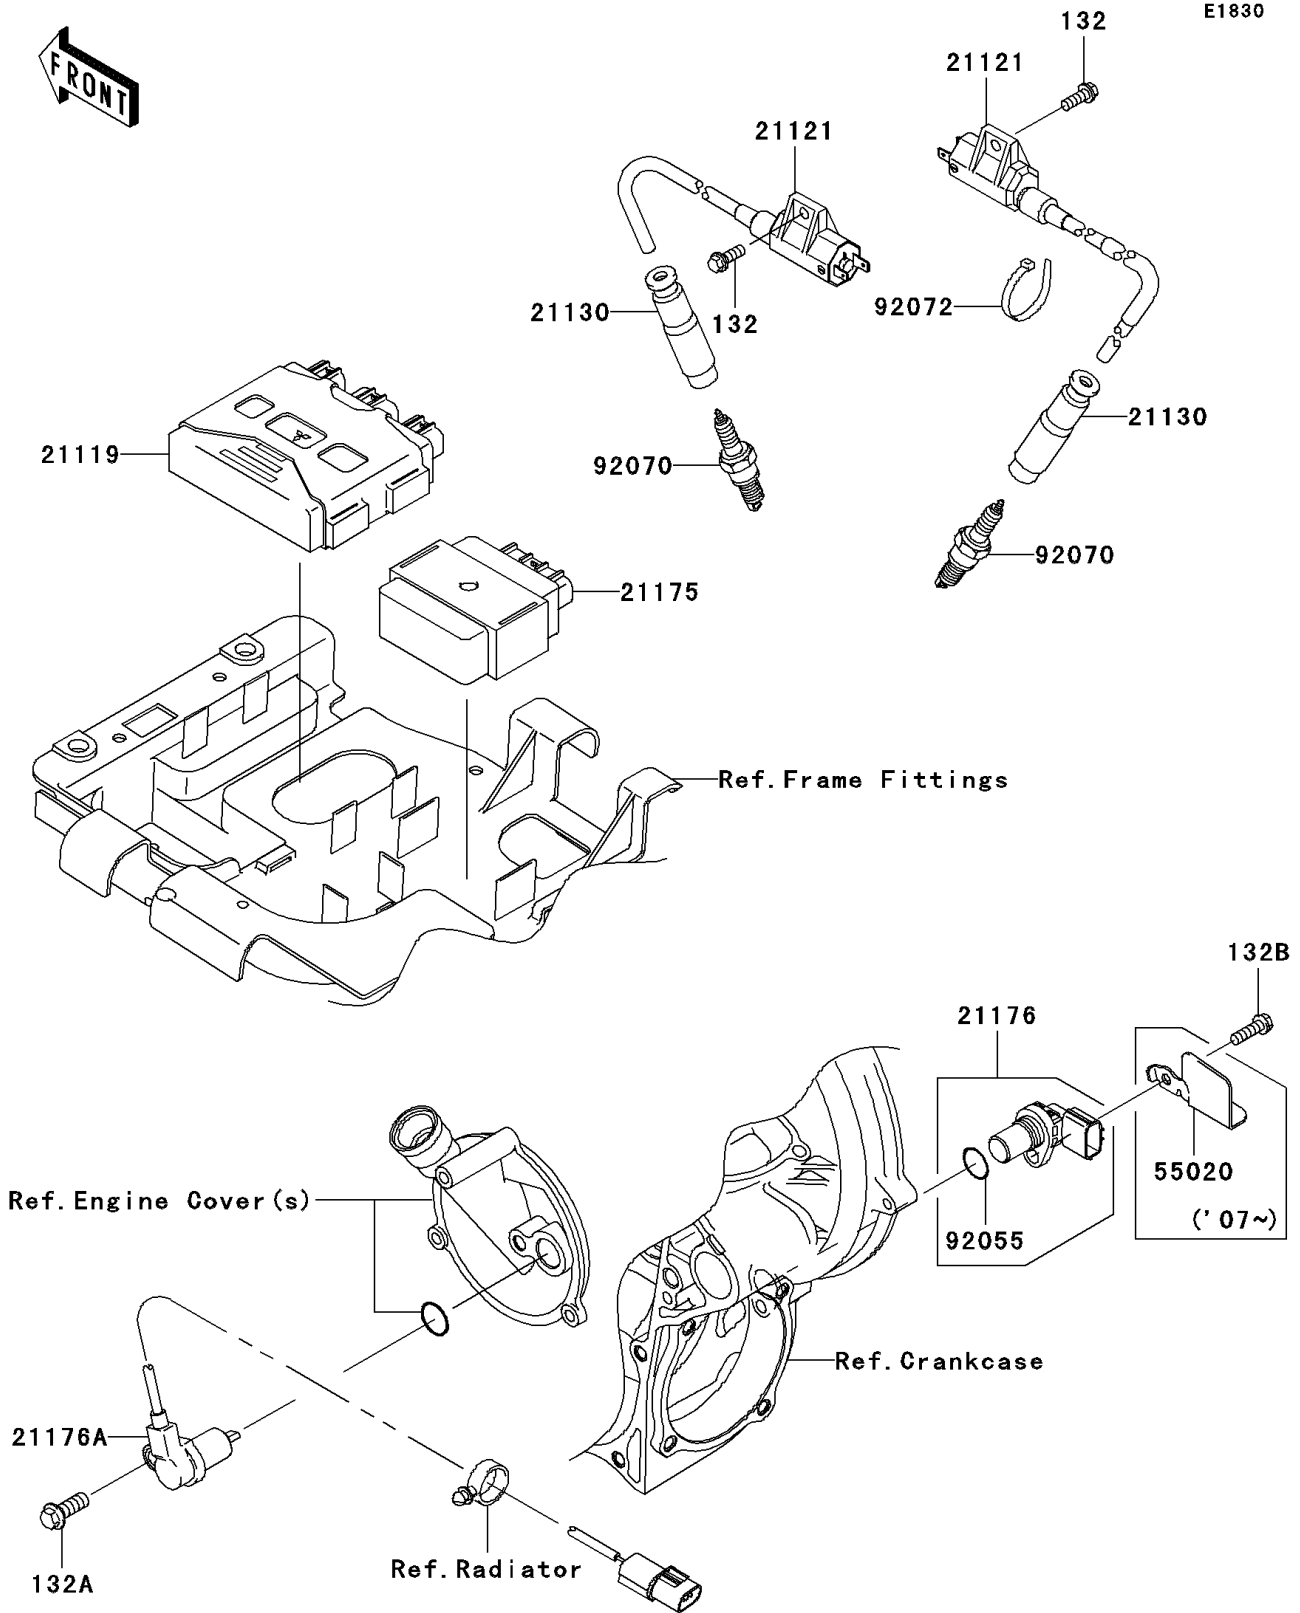

2007 Brute Force 750 4x4i PARTS DIAGRAM

Ignition System

2007 Brute Force 750 4x4i PARTS LIST

Ignition System

ITEM NAME	PART NUMBER	QUANTITY
BOLT-FLANGED-SMALL,6X16 (Ref # 132)	132H0616	2
BOLT-FLANGED-SMALL,8X22 (Ref # 132A)	132H0822	1
BOLT-FLANGED-SMALL,6X20 (Ref # 132B)	132Y0620	1
IGNITER (Ref # 21119)	21119-0065	1
COIL-IGNITION (Ref # 21121)	21121-0018	2
CAP-SPARK PLUG (Ref # 21130)	21130-1071	2
CONTROL UNIT-ELECTRONIC (Ref # 21175)	21175-0086	1
SENSOR,SPEED (Ref # 21176)	21176-1104	1
SENSOR,REVERSE (Ref # 21176A)	21176-1109	1
GUARD (Ref # 55020)	55020-0247	1
RING-O (Ref # 92055)	92055-1718	1
PLUG-SPARK,CR7E(NGK) (Ref # 92070)	92070-1209	AR
BAND,L=188 (Ref # 92072)	92072-1239	1