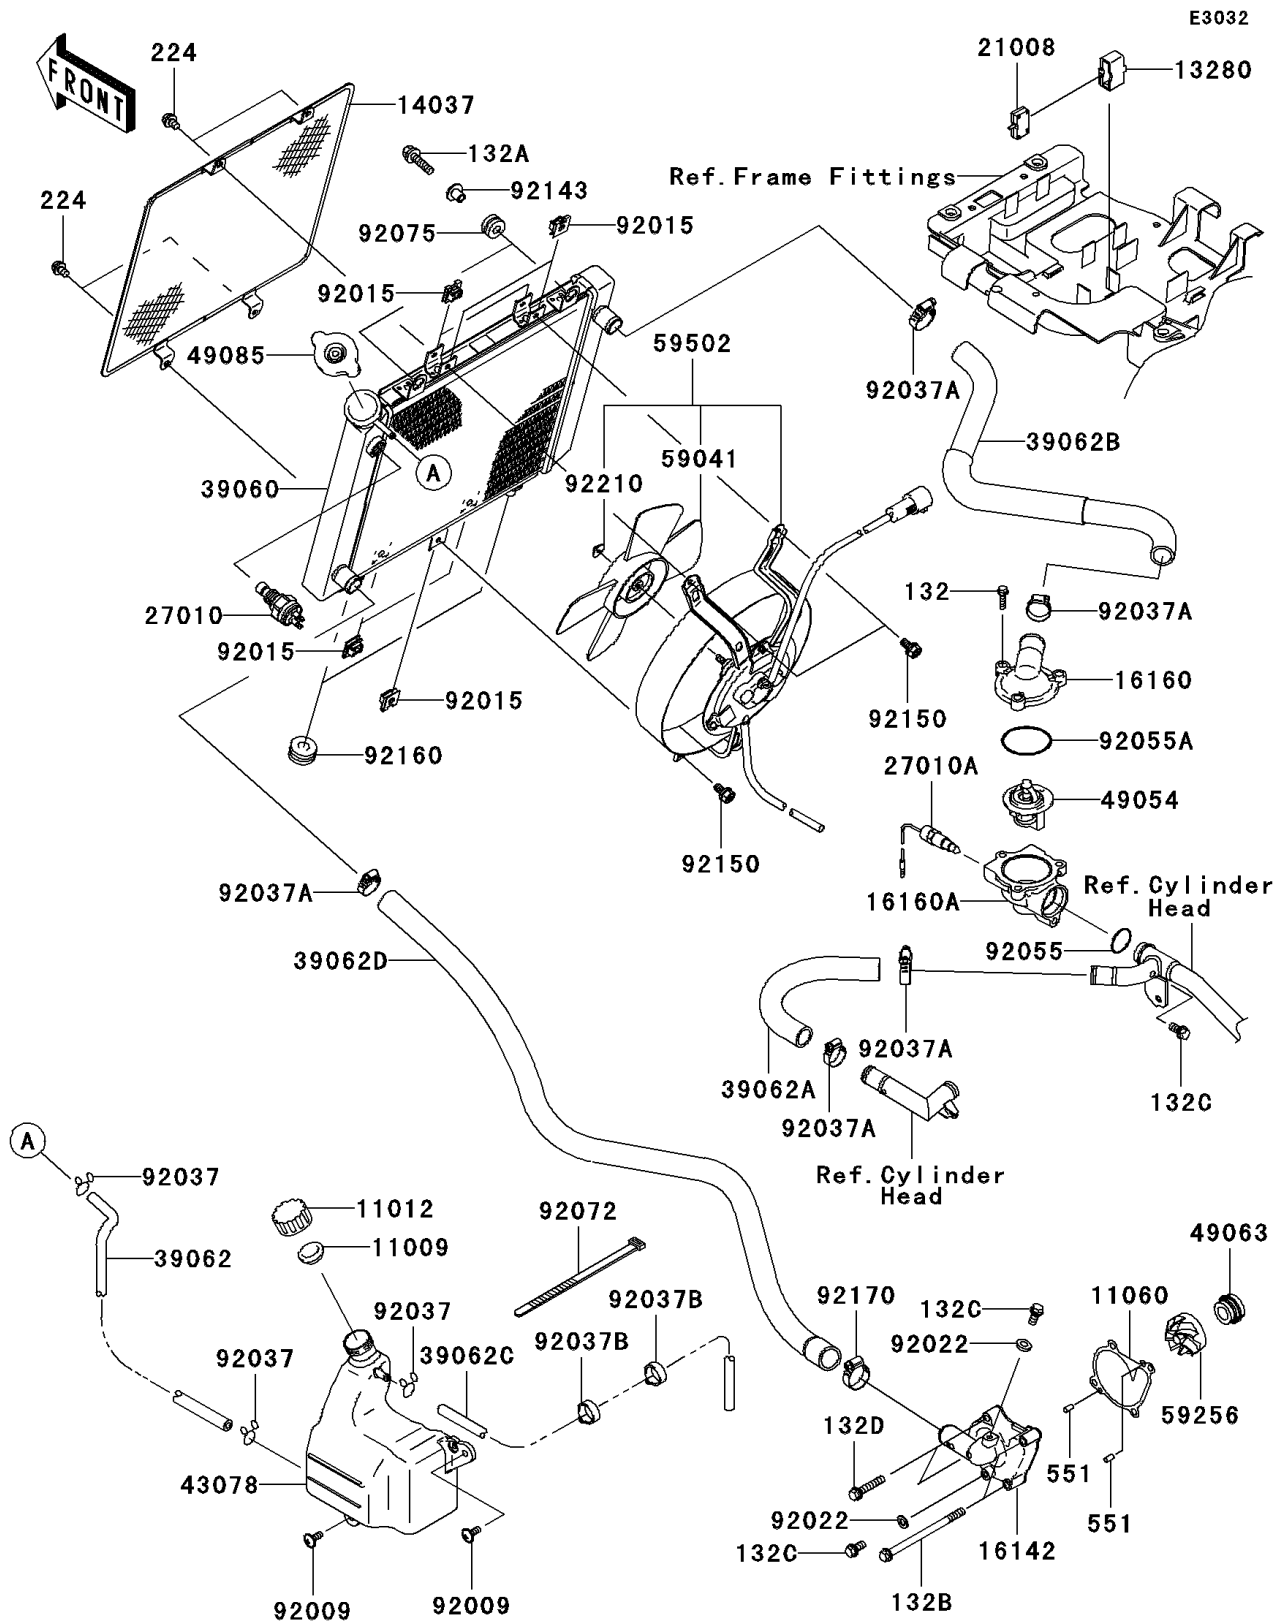

# 2007 Brute Force 750 4x4i PARTS DIAGRAM

## Radiator

## 2007 Brute Force 750 4x4i PARTS LIST

### Radiator

ITEM NAME	PART NUMBER	QUANTITY
BOLT-FLANGED-SMALL,6X20 (Ref # 132)	132E0620	3
GASKET,RESERVOIR TANK CAP (Ref # 11009)	11009-1145	1
CAP (Ref # 11012)	11012-1084	1
GASKET,WATER PUMP (Ref # 11060)	11060-1964	1
HOLDER,BREAKER (Ref # 13280)	13280-0082	1
SCREEN (Ref # 14037)	14037-0045	1
COVER-PUMP,WATER (Ref # 16142)	16142-0002	1
BODY,THERMOSTAT,UPP (Ref # 16160)	16160-0046	1
BODY,THERMOSTAT,LWR (Ref # 16160A)	16160-0067	1
BREAKER,FAN MOTOR (Ref # 21008)	21008-0001	1
SWITCH,FAN (Ref # 27010)	27010-1202	1
SWITCH,SENSOR WATER (Ref # 27010A)	27010-1346	1
RADIATOR (Ref # 39060)	39060-0016	1
HOSE-COOLING,5.5X10.5X1200 (Ref # 39062)	39062-0034	1
HOSE-COOLING,FR HEAD-THERMO (Ref # 39062A)	39062-0035	1
HOSE-COOLING,THERMO-RADIATOR (Ref # 39062B)	39062-0036	1
HOSE-COOLING,5.5X10.5X890 (Ref # 39062C)	39062-0056	1
HOSE-COOLING,RAD-WATER PUMP (Ref # 39062D)	39062-0075	1
RESERVOIR (Ref # 43078)	43078-0024	1
THERMOSTAT (Ref # 49054)	49054-1055	1
SEAL-MECHANICAL,WATER (Ref # 49063)	49063-1055	1
CAP-ASSY-PRESSURE (Ref # 49085)	49085-1066	1
FAN (Ref # 59041)	59041-0002	1
IMPELLER (Ref # 59256)	59256-1069	1
FAN-ASSY (Ref # 59502)	59502-0011	1
SCREW,6X16 (Ref # 92009)	92009-1694	2
NUT (Ref # 92015)	92015-1487	7
WASHER,6.2X11X1 (Ref # 92022)	92022-304	2
CLAMP,TUBE (Ref # 92037)	92037-147	3