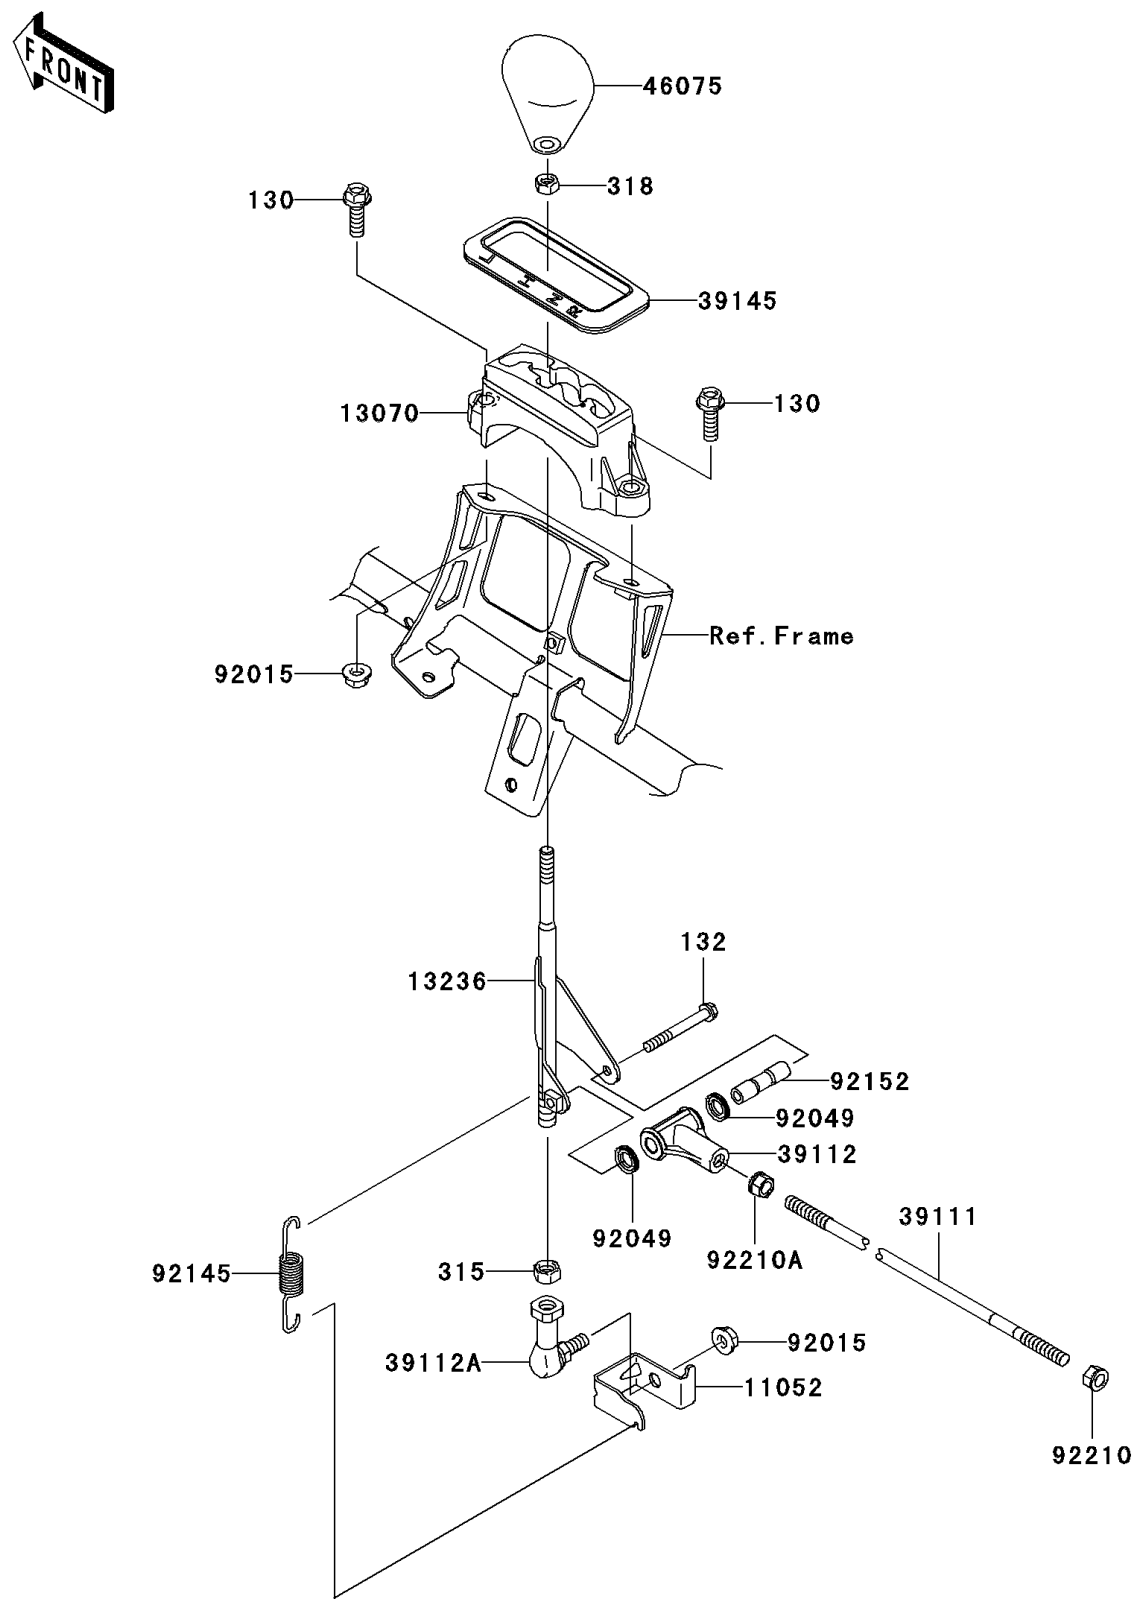

# 2006 Brute Force 750 4x4i PARTS DIAGRAM

Control

E7110

## 2006 Brute Force 750 4x4i PARTS LIST

### Control

ITEM NAME	PART NUMBER	QUANTITY
BOLT-FLANGED,8X25 (Ref # 130)	130Z0825	2
BOLT-FLANGED-SMALL,6X50 (Ref # 132)	132J0650	1
NUT-HEX-FINE,10MM (Ref # 315)	315B1000	1
NUT-HEX-SMALL,8MM (Ref # 318)	318G0800	1
BRACKET,CONTROL (Ref # 11052)	11052-1476	1
GUIDE,CONTROL SHAFT (Ref # 13070)	13070-1396	1
LEVER-COMP,SHIFT (Ref # 13236)	13236-0034	1
ROD-TIE,SHIFT (Ref # 39111)	39111-1174	1
RODEND-TIE (Ref # 39112)	39112-1079	1
RODEND-TIE,CONTROL PIVOT (Ref # 39112A)	39112-1084	1
TRIM-SEAL,CONTROL GUIDE (Ref # 39145)	39145-1121	1
GRIP,SHIFT (Ref # 46075)	46075-0046	1
NUT,8MM (Ref # 92015)	92015-1432	2
SEAL-OIL (Ref # 92049)	92049-1458	2
SPRING (Ref # 92145)	92145-0130	1
COLLAR,RODEND-TIE (Ref # 92152)	92152-1222	1
NUT,8MM (Ref # 92210)	92210-1242	1
NUT,LH,THREAD 8MM (Ref # 92210A)	92210-1284	1