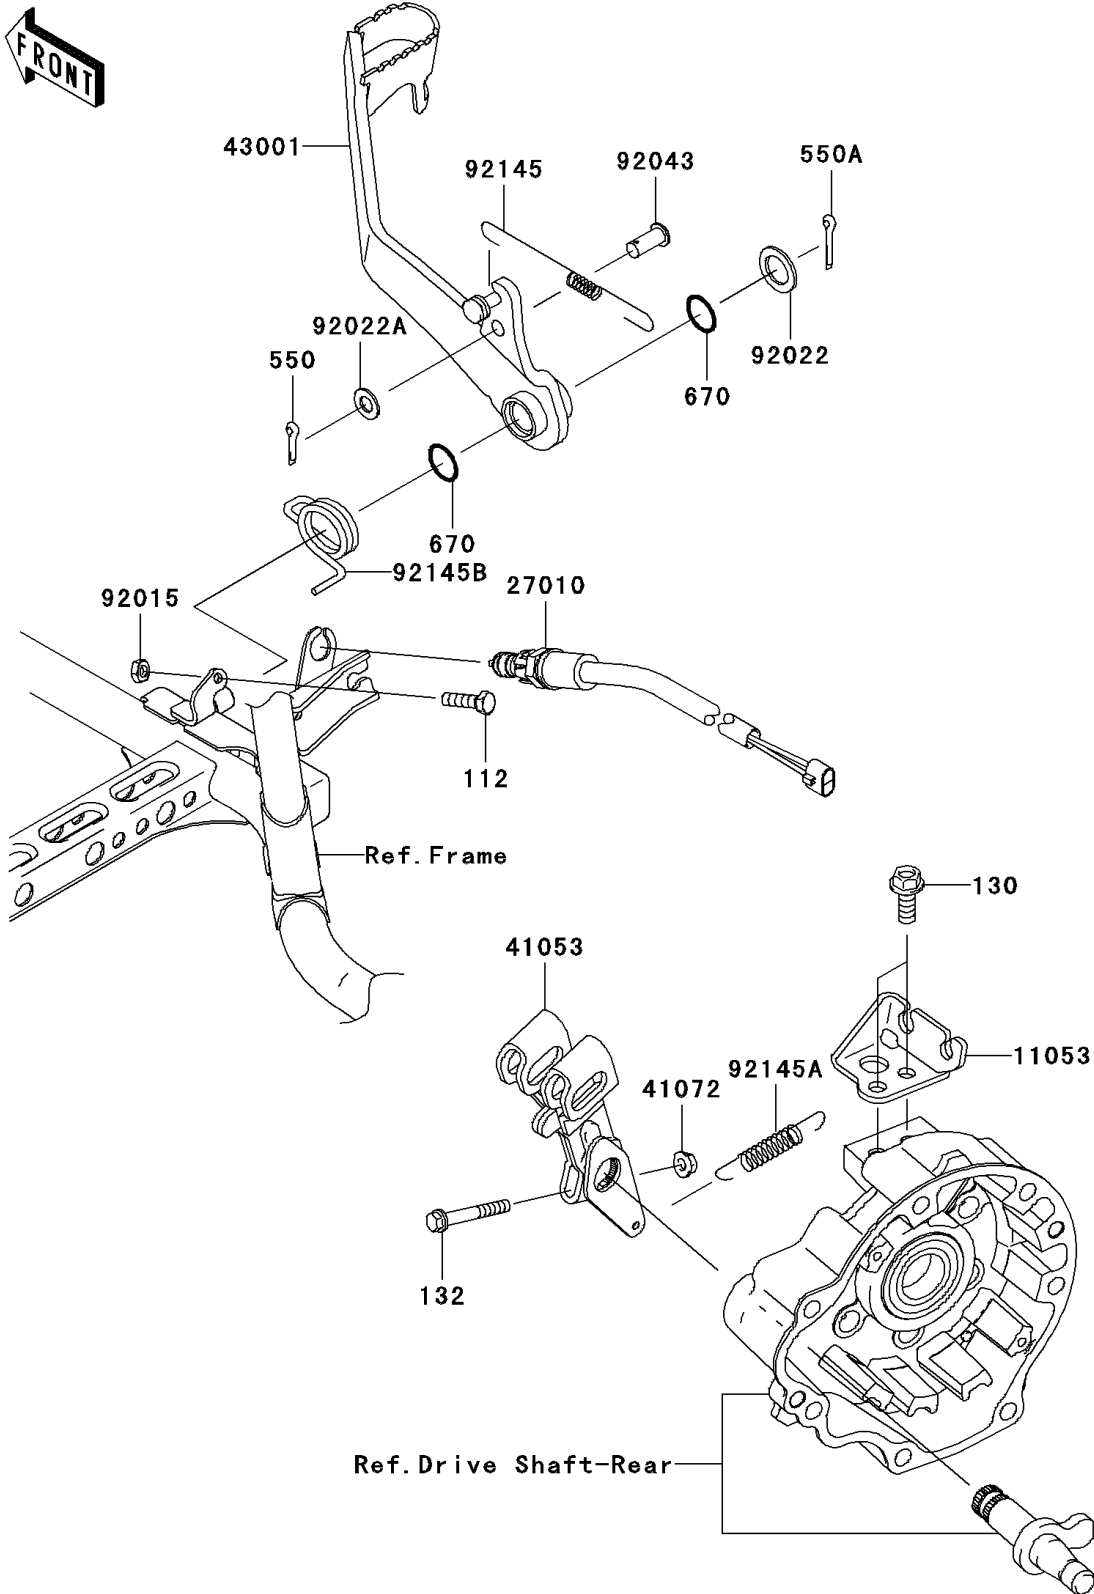

2006 Brute Force 750 4x4i PARTS DIAGRAM

Brake Pedal

F2260

2006 Brute Force 750 4x4i PARTS LIST

Brake Pedal

ITEM NAME	PART NUMBER	QUANTITY
BOLT-UPSET,6X22 (Ref # 112)	112D0622	1
BOLT-FLANGED,8X20 (Ref # 130)	130J0820	2
BOLT-FLANGED-SMALL,6X40 (Ref # 132)	132G0640	1
PIN-COTTER,2.0X15 (Ref # 550)	550D2015	1
PIN-COTTER,2.0X22 (Ref # 550A)	550D2022	1
O RING,15MM (Ref # 670)	670B2015	2
BRACKET,BRAKE CABLE (Ref # 11053)	11053-0642	1
SWITCH,BRAKE (Ref # 27010)	27010-1494	1
LEVER-BRAKE CAM (Ref # 41053)	41053-0006	1
NUT,6MM (Ref # 41072)	41072-007	1
LEVER-BRAKE,PEDAL (Ref # 43001)	43001-0036	1
NUT,6MM (Ref # 92015)	92015-1410	1
WASHER,15.5X24X1.6 (Ref # 92022)	92022-1049	1
WASHER,8.5X16X1.2 (Ref # 92022A)	92022-1582	1
PIN,8X16 (Ref # 92043)	92043-1013	1
SPRING,REAR BRAKE SWITCH (Ref # 92145)	92145-0144	1
SPRING,BRAKE LEVER RETURN (Ref # 92145A)	92145-1313	1
SPRING,BRAKE PEDAL RETURN (Ref # 92145B)	92145-1421	1