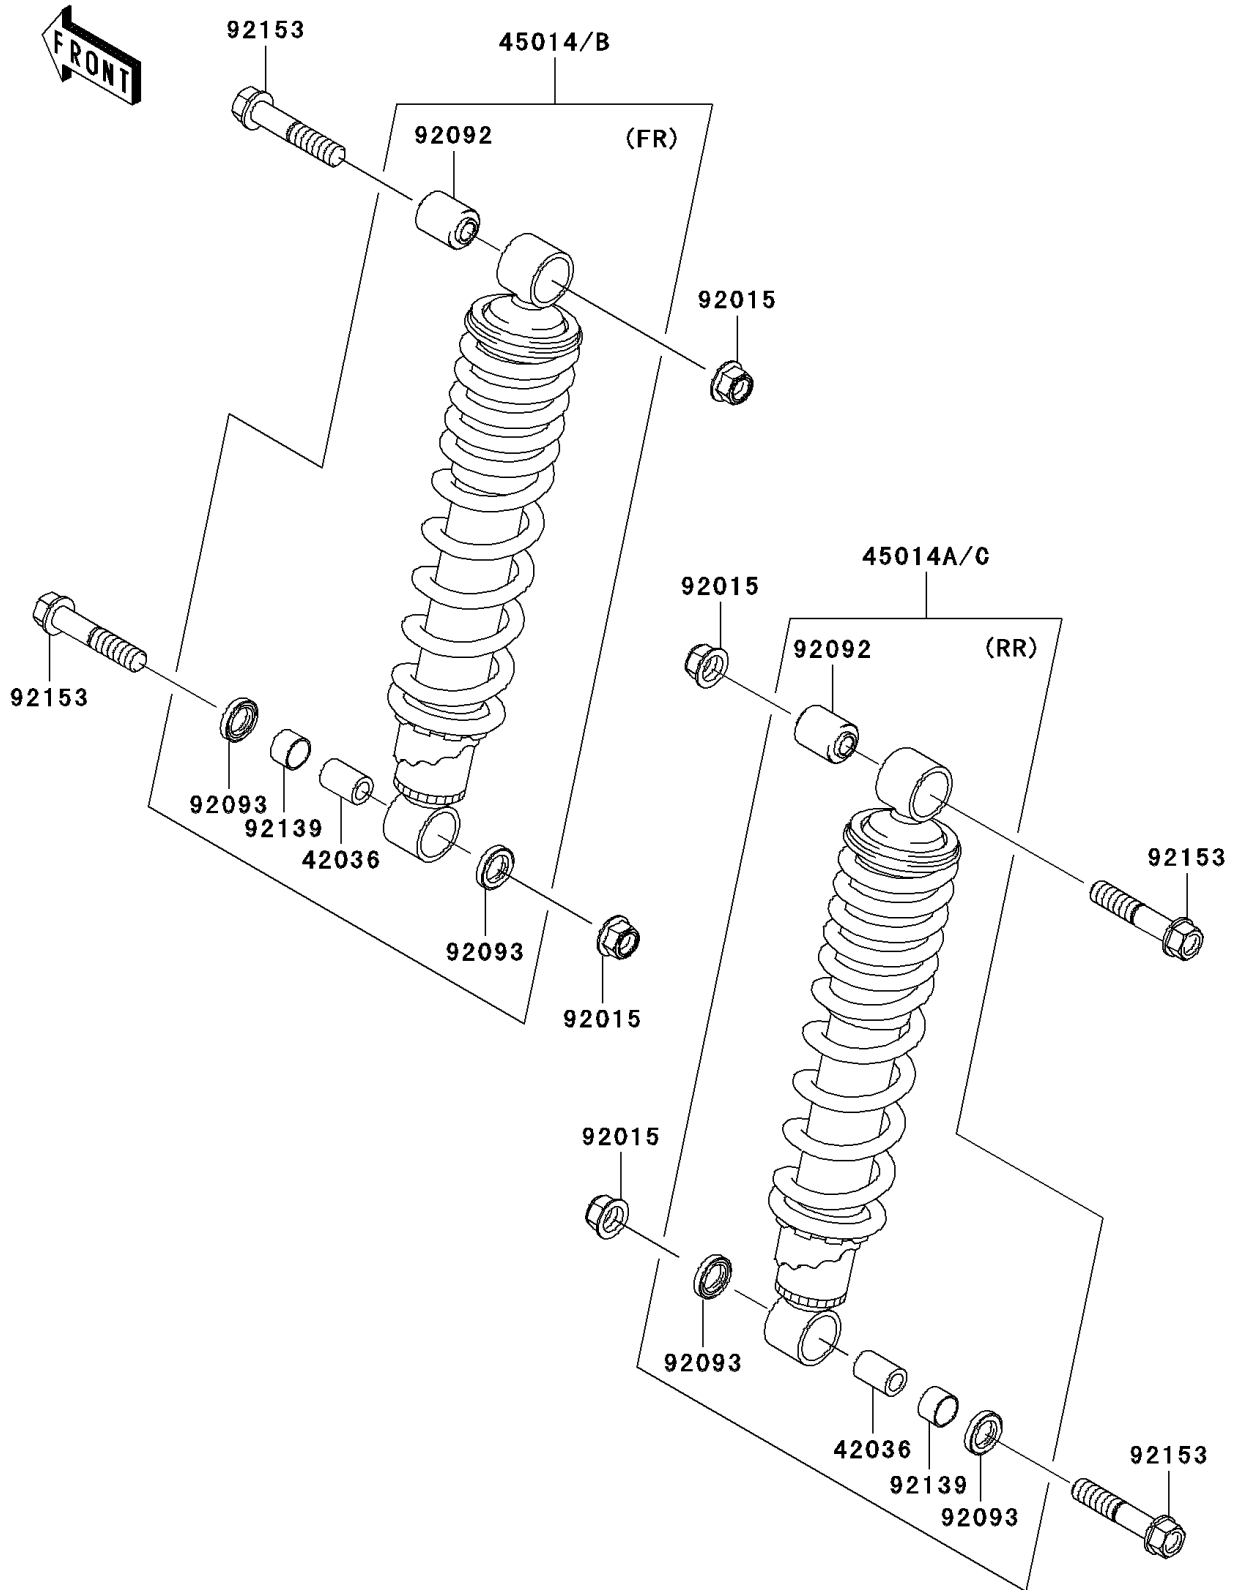

2006 Brute Force 750 4x4i PARTS DIAGRAM

Shock Absorber(s)

F2280

2006 Brute Force 750 4x4i PARTS LIST

Shock Absorber(s)

ITEM NAME	PART NUMBER	QUANTITY
SLEEVE (Ref # 42036)	42036-0018	4
SHOCKABSORBER,FR (Ref # 45014)	45014-0075	2
SHOCKABSORBER,RR (Ref # 45014A)	45014-0076	2
NUT,FLANGED,10MM (Ref # 92015)	92015-1335	8
BUSHING-RUBBER (Ref # 92092)	92092-0007	4
SEAL (Ref # 92093)	92093-0033	8
BUSHING (Ref # 92139)	92139-0084	4
BOLT,FLANGED,10X50 (Ref # 92153)	92153-1139	8