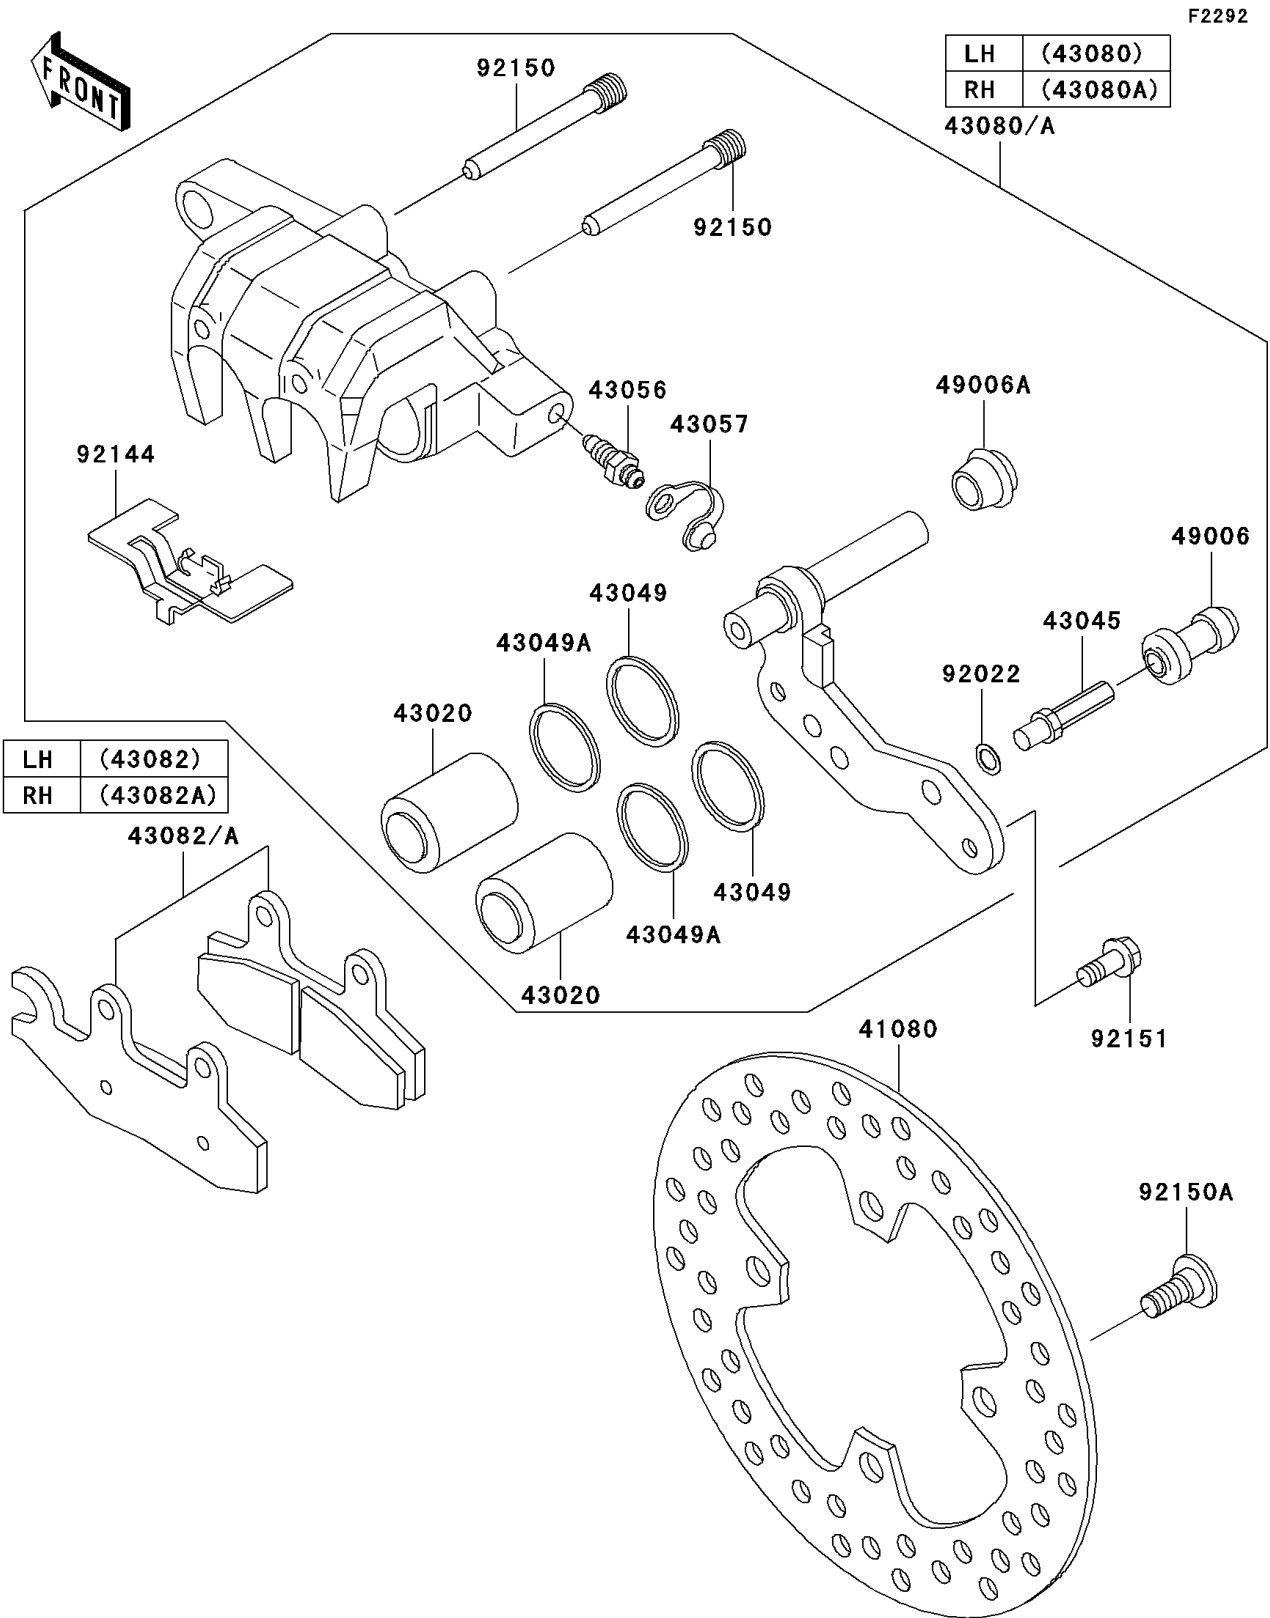

2006 Brute Force 750 4x4i PARTS DIAGRAM

Front Brake

2006 Brute Force 750 4x4i PARTS LIST

Front Brake

ITEM NAME	PART NUMBER	QUANTITY
DISC,FR (Ref # 41080)	41080-1513	2
PISTON-COMP-BRAKE (Ref # 43020)	43020-1101	4
SHAFT-CALIPER (Ref # 43045)	43045-1010	2
PACKING (Ref # 43049)	43049-1063	4
PACKING (Ref # 43049A)	43049-1064	4
BREATHER (Ref # 43056)	43056-1055	2
CAP-BREATHER (Ref # 43057)	43057-1001	2
CALIPER-SUB-ASSY,FR,LH,BLACK (Ref # 43080)	43080-0019-DJ	1
CALIPER-SUB-ASSY,FR,RH,BLACK (Ref # 43080A)	43080-0020-DJ	1
PAD-ASSY-BRAKE,FR,LH (Ref # 43082)	43082-0022	1
PAD-ASSY-BRAKE,FR,RH (Ref # 43082A)	43082-0023	1
BOOT,CALIPER (Ref # 49006)	49006-1088	2
BOOT,CALIPER (Ref # 49006A)	49006-1242	2
WASHER,WAVE (Ref # 92022)	92022-1373	2
SPRING,PAD (Ref # 92144)	92144-1319	2
BOLT (Ref # 92150)	92150-1144	4
BOLT,SOCKET,8X20 (Ref # 92150A)	92150-1800	8
BOLT,FLANGED,8X19 (Ref # 92151)	92151-1793	4