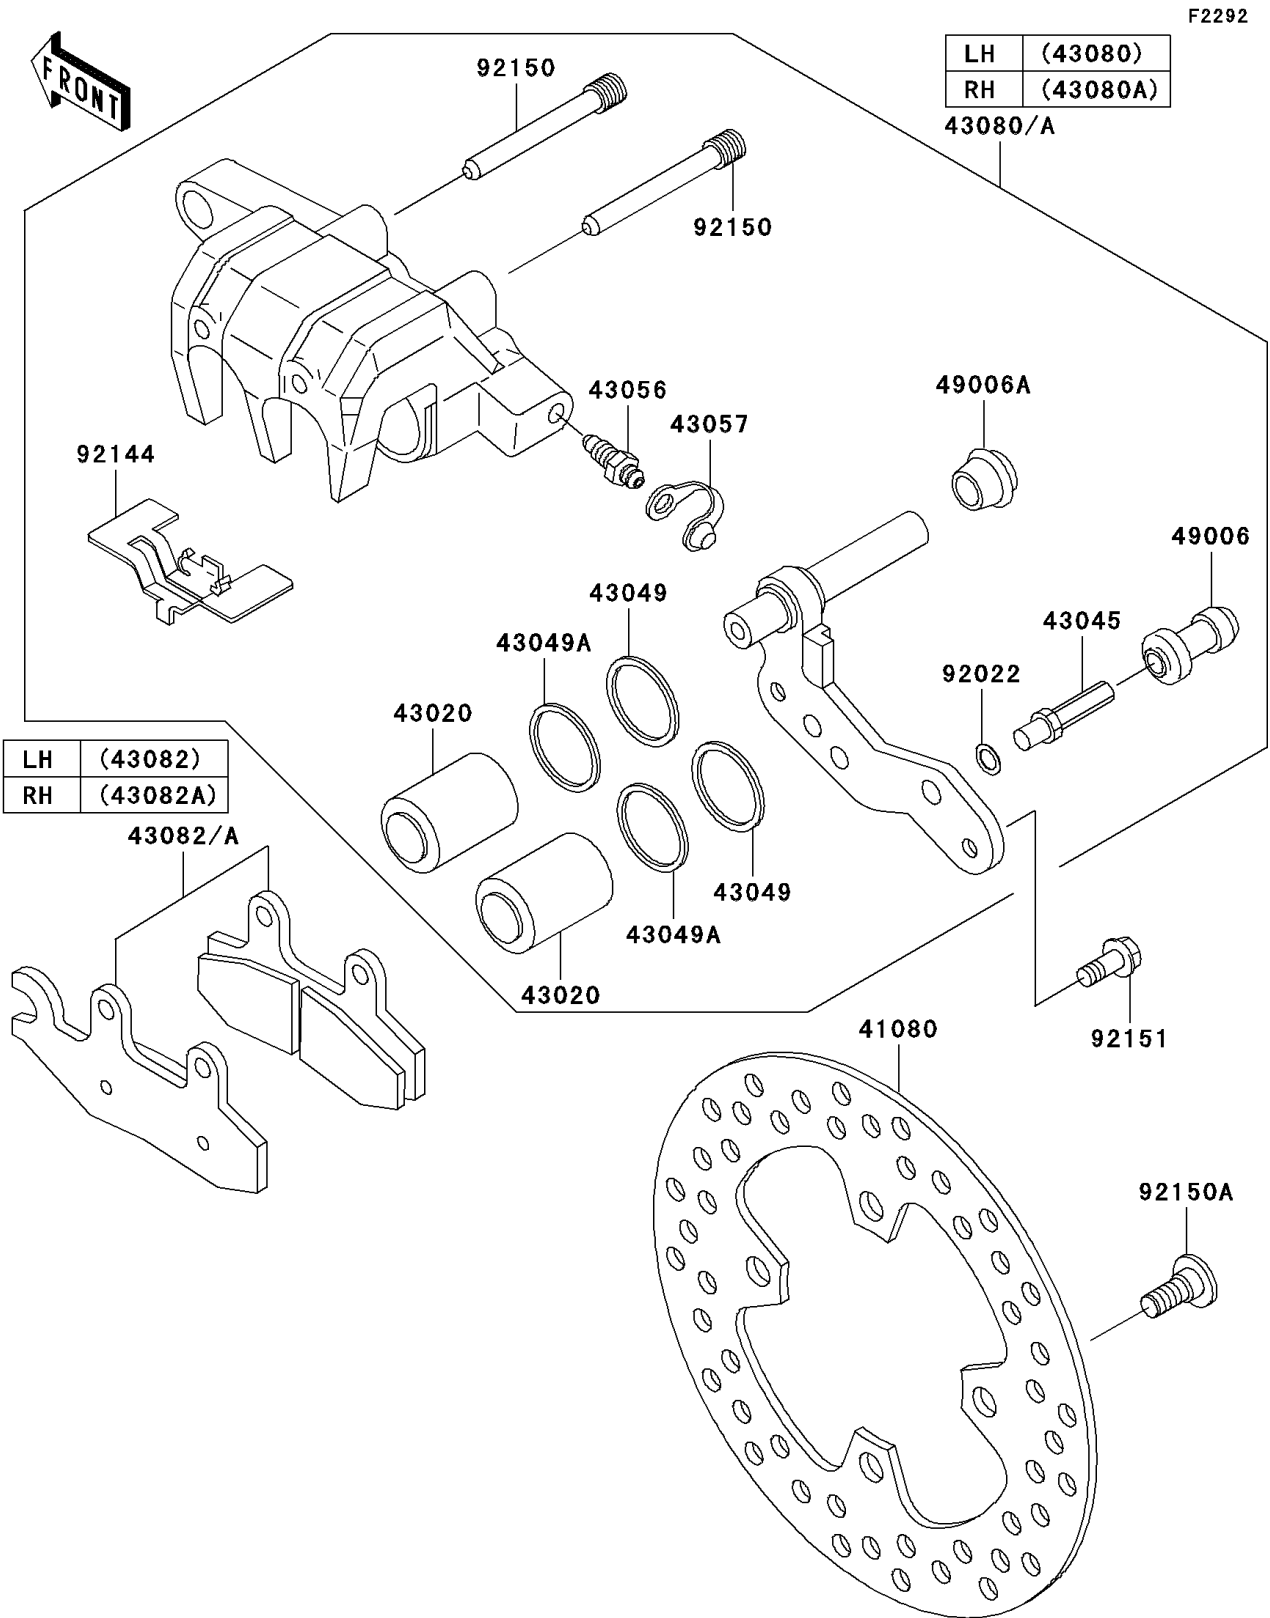

2007 Brute Force 750 4x4i PARTS DIAGRAM

Front Brake

2007 Brute Force 750 4x4i PARTS LIST

Front Brake

ITEM NAME	PART NUMBER	QUANTITY
DISC,FR (Ref # 41080)	41080-1513	2
PISTON-COMP-BRAKE (Ref # 43020)	43020-1101	4
SHAFT-CALIPER (Ref # 43045)	43045-1010	2
PACKING (Ref # 43049)	43049-1063	4
PACKING (Ref # 43049A)	43049-1064	4
BREATHER (Ref # 43056)	43056-1055	2
CAP-BREATHER (Ref # 43057)	43057-1001	2
CALIPER-SUB-ASSY,FR,LH,BLACK (Ref # 43080)	43080-0019-DJ	1
CALIPER-SUB-ASSY,FR,RH,BLACK (Ref # 43080A)	43080-0020-DJ	1
PAD-ASSY-BRAKE,FR,LH (Ref # 43082)	43082-0022	1
PAD-ASSY-BRAKE,FR,RH (Ref # 43082A)	43082-0023	1
BOOT,CALIPER (Ref # 49006)	49006-1088	2
BOOT,CALIPER (Ref # 49006A)	49006-1242	2
WASHER,WAVE (Ref # 92022)	92022-1373	2
SPRING,PAD (Ref # 92144)	92144-1319	2
BOLT (Ref # 92150)	92150-1144	4
BOLT,SOCKET,8X20 (Ref # 92150A)	92150-1800	8
BOLT,FLANGED,8X19 (Ref # 92151)	92151-1793	4