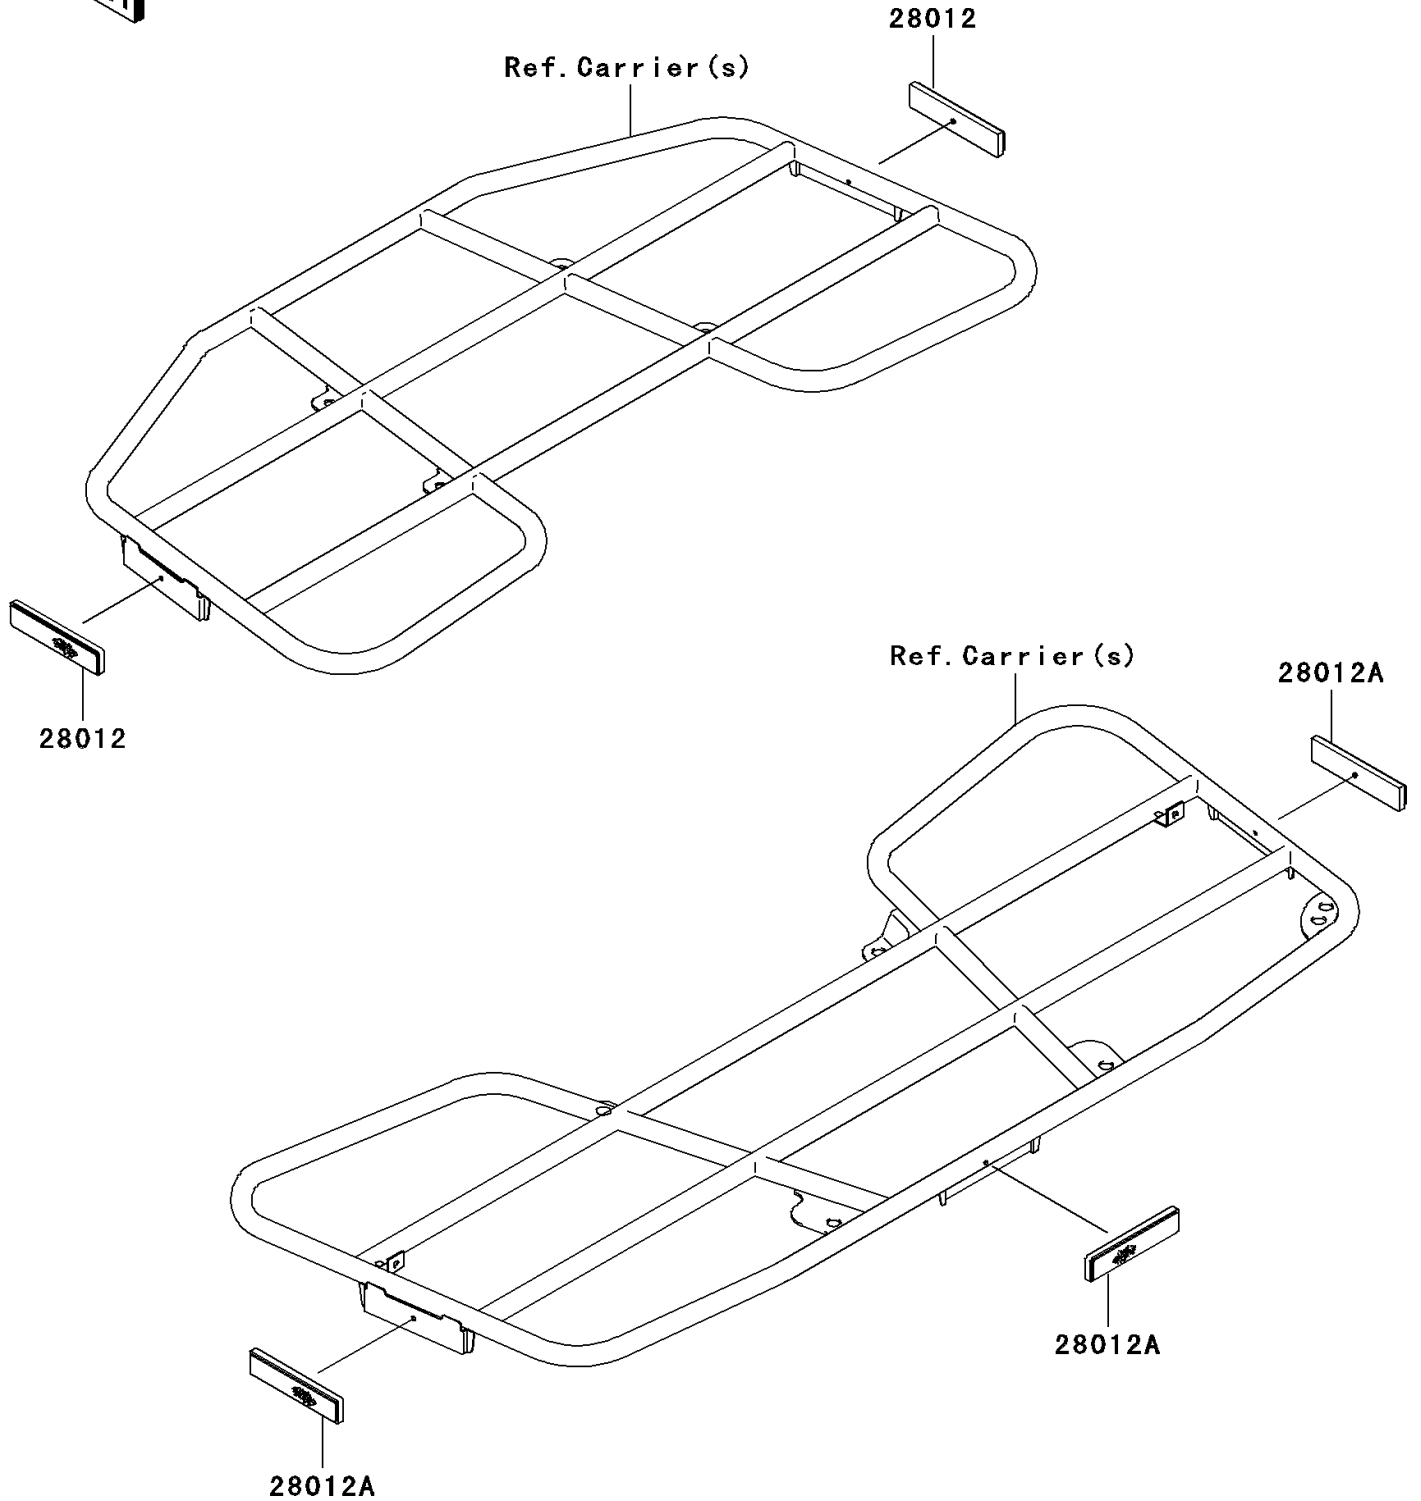

2007 Brute Force 750 4x4i PARTS DIAGRAM

Reflectors(CN)

F2790

2007 Brute Force 750 4x4i PARTS LIST

Reflectors(CN)

ITEM NAME	PART NUMBER	QUANTITY
REFLECTOR-REFLEX,FR (Ref # 28012)	28012-1086	2
REFLECTOR-REFLEX,RR (Ref # 28012A)	28012-1087	3