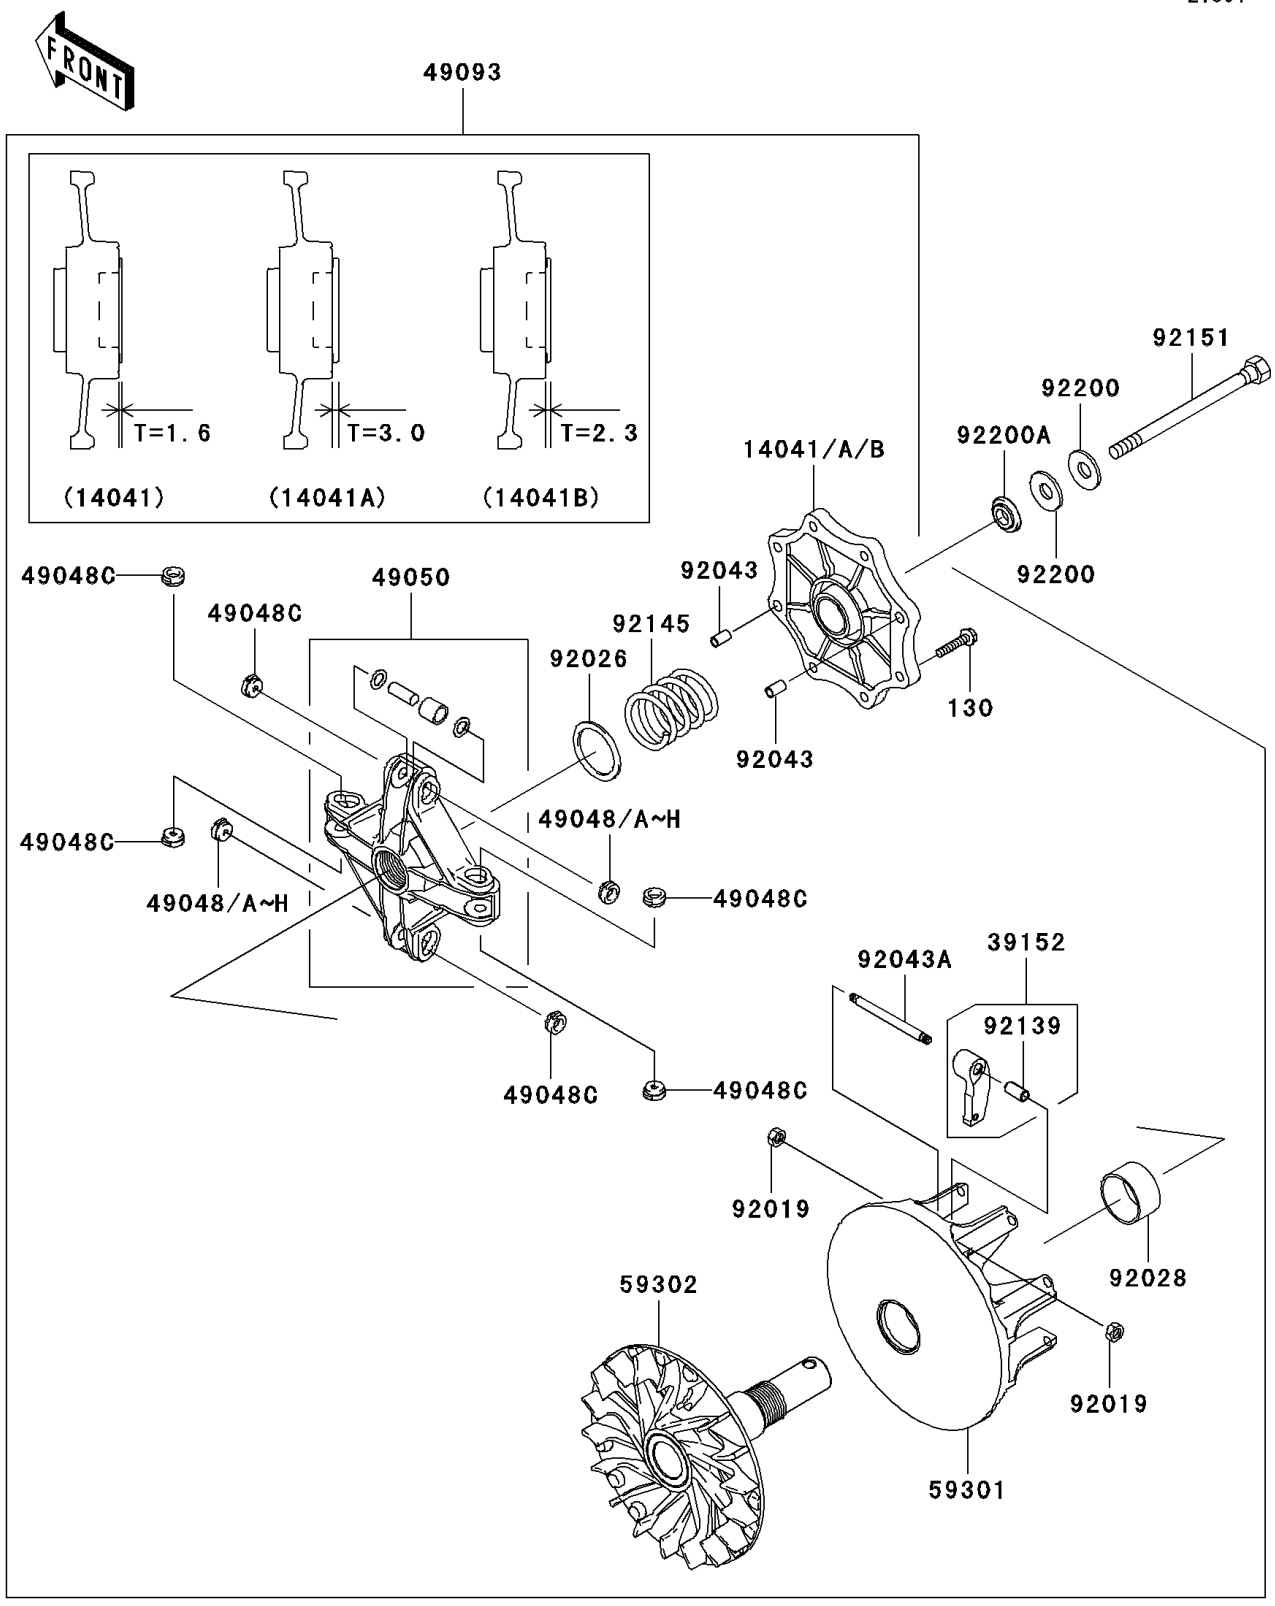

2009 Brute Force 750 4x4i Hardwoods Green HD PARTS DIAGRAM

Drive Converter

E1391

2009 Brute Force 750 4x4i Hardwoods Green HD PARTS LIST

Drive Converter

ITEM NAME	PART NUMBER	QUANTITY
BOLT-FLANGED,6X30 (Ref # 130)	130CA0630	8
COVER-COMP,RED (Ref # 14041)	14041-1159	AR
COVER-COMP,BLUE (Ref # 14041A)	14041-1160	AR
COVER-COMP,STD (Ref # 14041B)	14041-1161	1
WEIGHT-RAMP (Ref # 39152)	39152-0019	4
SHOE,T=7.2 (Ref # 49048)	49048-1087	AR
SHOE,T=7.3 (Ref # 49048A)	49048-1088	AR
SHOE,T=7.4 (Ref # 49048B)	49048-1089	AR
SHOE,T=7.5 (Ref # 49048C)	49048-1090	8
SHOE,T=7.6 (Ref # 49048D)	49048-1091	AR
SHOE,T=7.7 (Ref # 49048E)	49048-1092	AR
SHOE,T=7.8 (Ref # 49048F)	49048-1093	AR
SHOE,T=7.9 (Ref # 49048G)	49048-1094	AR
SHOE,T=8.0 (Ref # 49048H)	49048-1095	AR
SPIDER (Ref # 49050)	49050-0010	1
CONVERTER-ASSY-DRIVE (Ref # 49093)	49093-0022	1
SHEAVE-MOVABLE (Ref # 59301)	59301-0007	1
SHEAVE-COMP (Ref # 59302)	59302-0003	1
NUT,LOCK,6MM (Ref # 92019)	92019-008	8
SPACER,39X49.5X1.0 (Ref # 92026)	92026-1603	1
BUSHING (Ref # 92028)	92028-1975	1
PIN,6.2X8X14 (Ref # 92043)	92043-1263	2
PIN (Ref # 92043A)	92043-1688	4
BUSHING (Ref # 92139)	92139-0215	4
SPRING (Ref # 92145)	92145-0557	1
BOLT,12X165 (Ref # 92151)	92151-1393	1
WASHER,SPRING (Ref # 92200)	92200-1504	2
WASHER (Ref # 92200A)	92200-1634	1