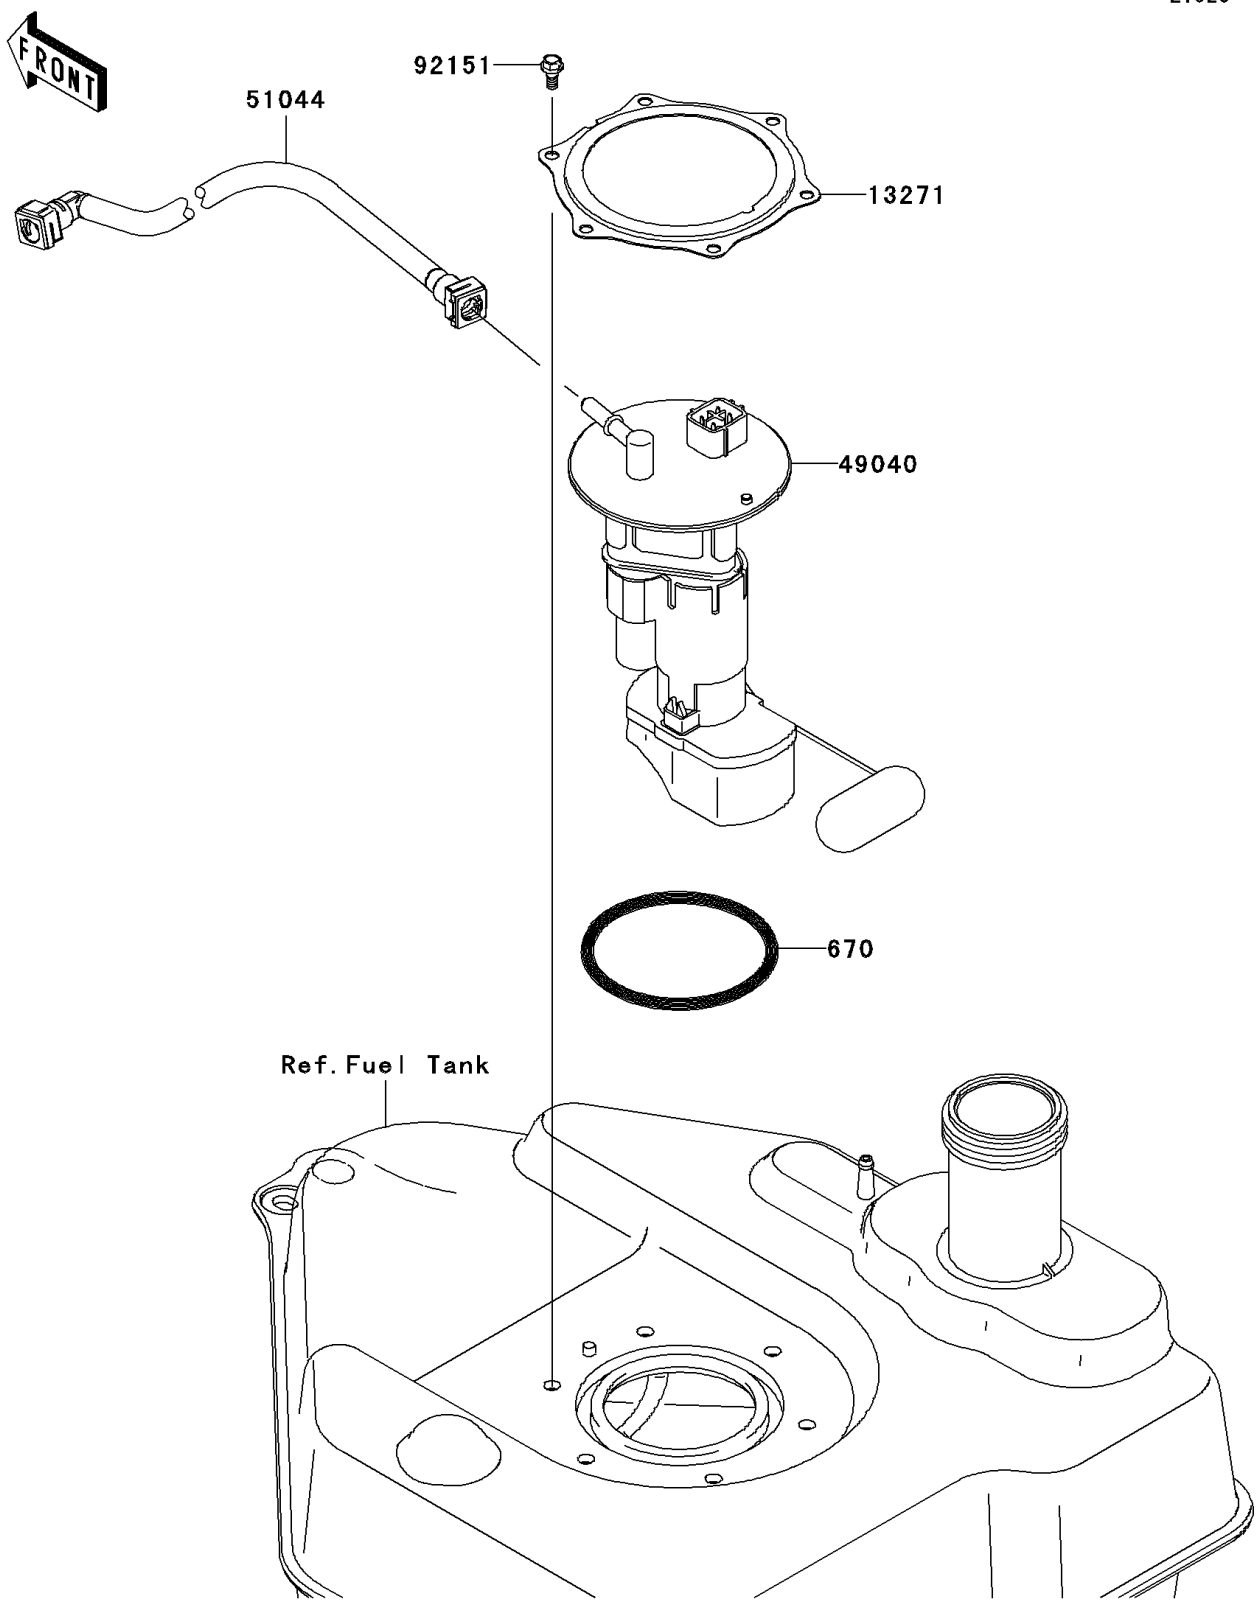

2008 Brute Force 750 4x4i Hardwoods Green HD PARTS DIAGRAM

Fuel Pump

E1520

2008 Brute Force 750 4x4i Hardwoods Green HD PARTS LIST

Fuel Pump

ITEM NAME	PART NUMBER	QUANTITY
O RING (Ref # 670)	670E5090	1
PLATE (Ref # 13271)	13271-0980	1
PUMP-FUEL (Ref # 49040)	49040-0033	1
TUBE-ASSY (Ref # 51044)	51044-0041	1
BOLT,FLANGED,5X11.5 (Ref # 92151)	92151-1754	6