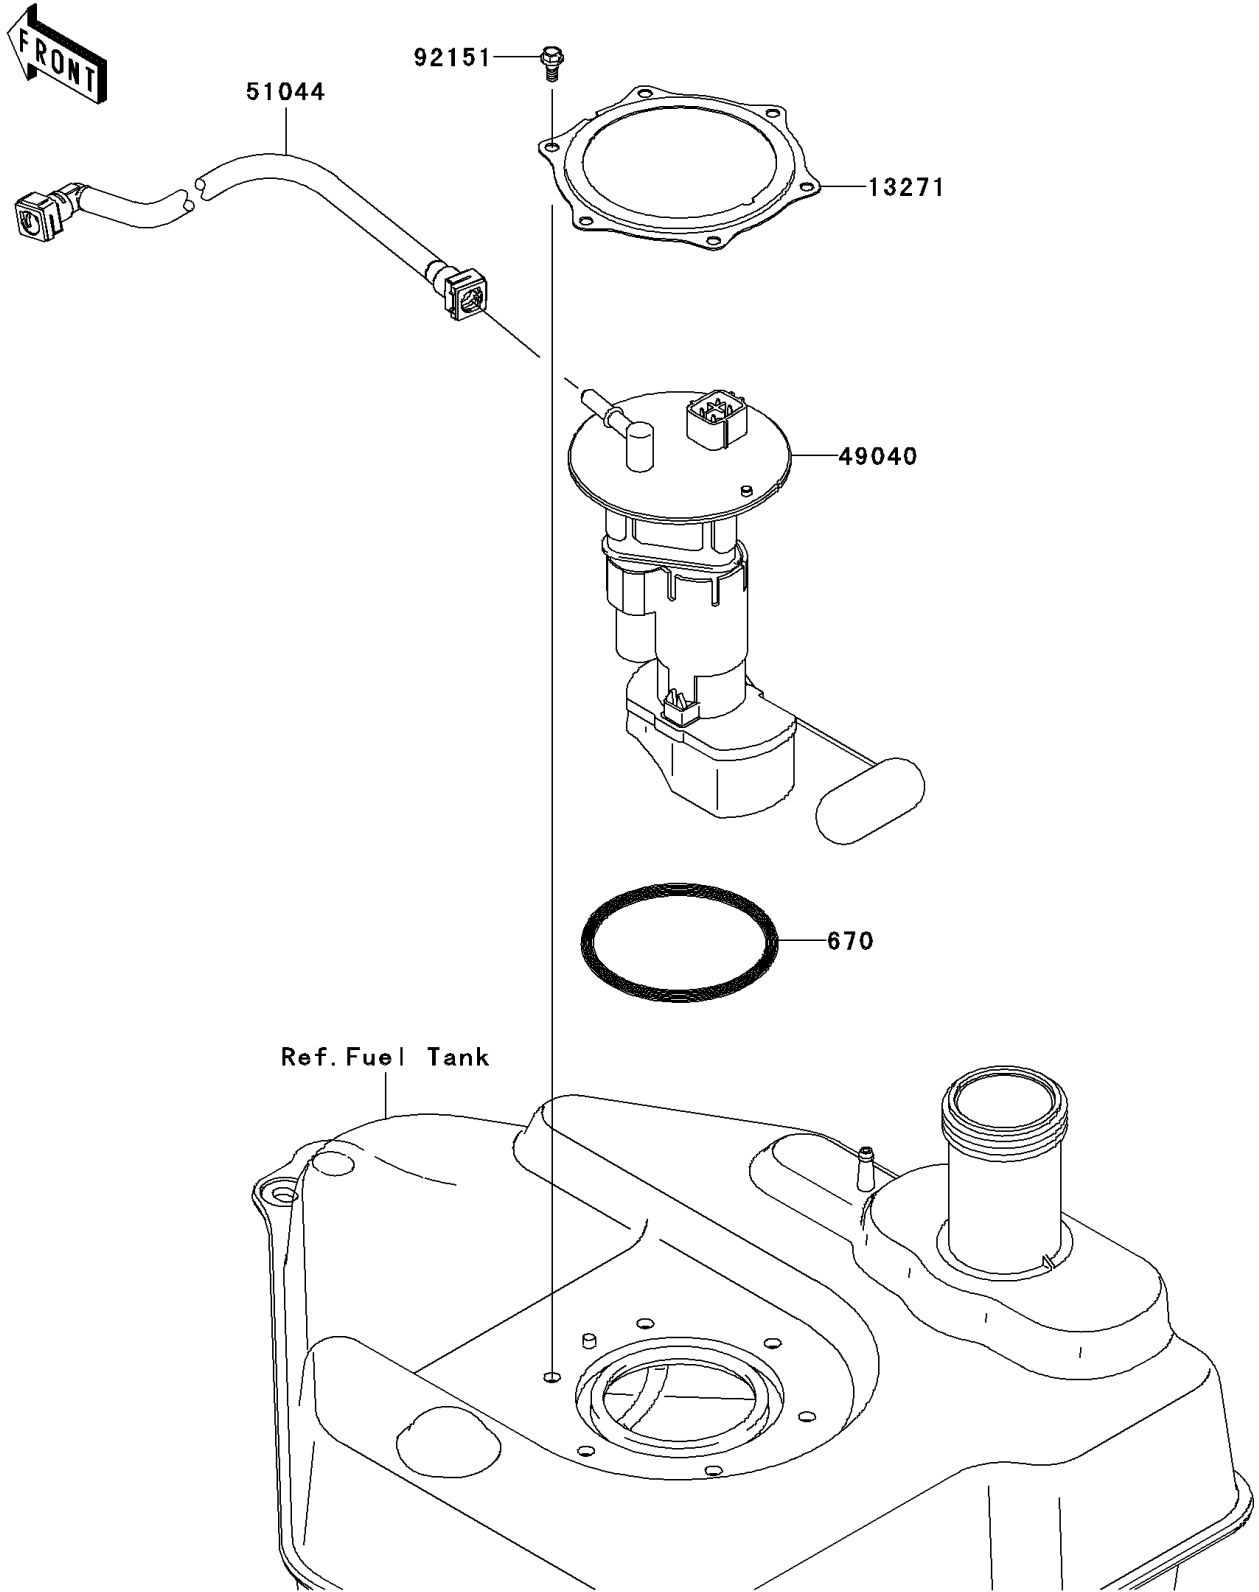

2008 Brute Force 750 4x4i NRA Outdoors PARTS DIAGRAM

Fuel Pump

E1520

2008 Brute Force 750 4x4i NRA Outdoors PARTS LIST

Fuel Pump

ITEM NAME	PART NUMBER	QUANTITY
O RING (Ref # 670)	670E5090	1
PLATE (Ref # 13271)	13271-0980	1
PUMP-FUEL (Ref # 49040)	49040-0033	1
TUBE-ASSY (Ref # 51044)	51044-0041	1
BOLT,FLANGED,5X11.5 (Ref # 92151)	92151-1754	6