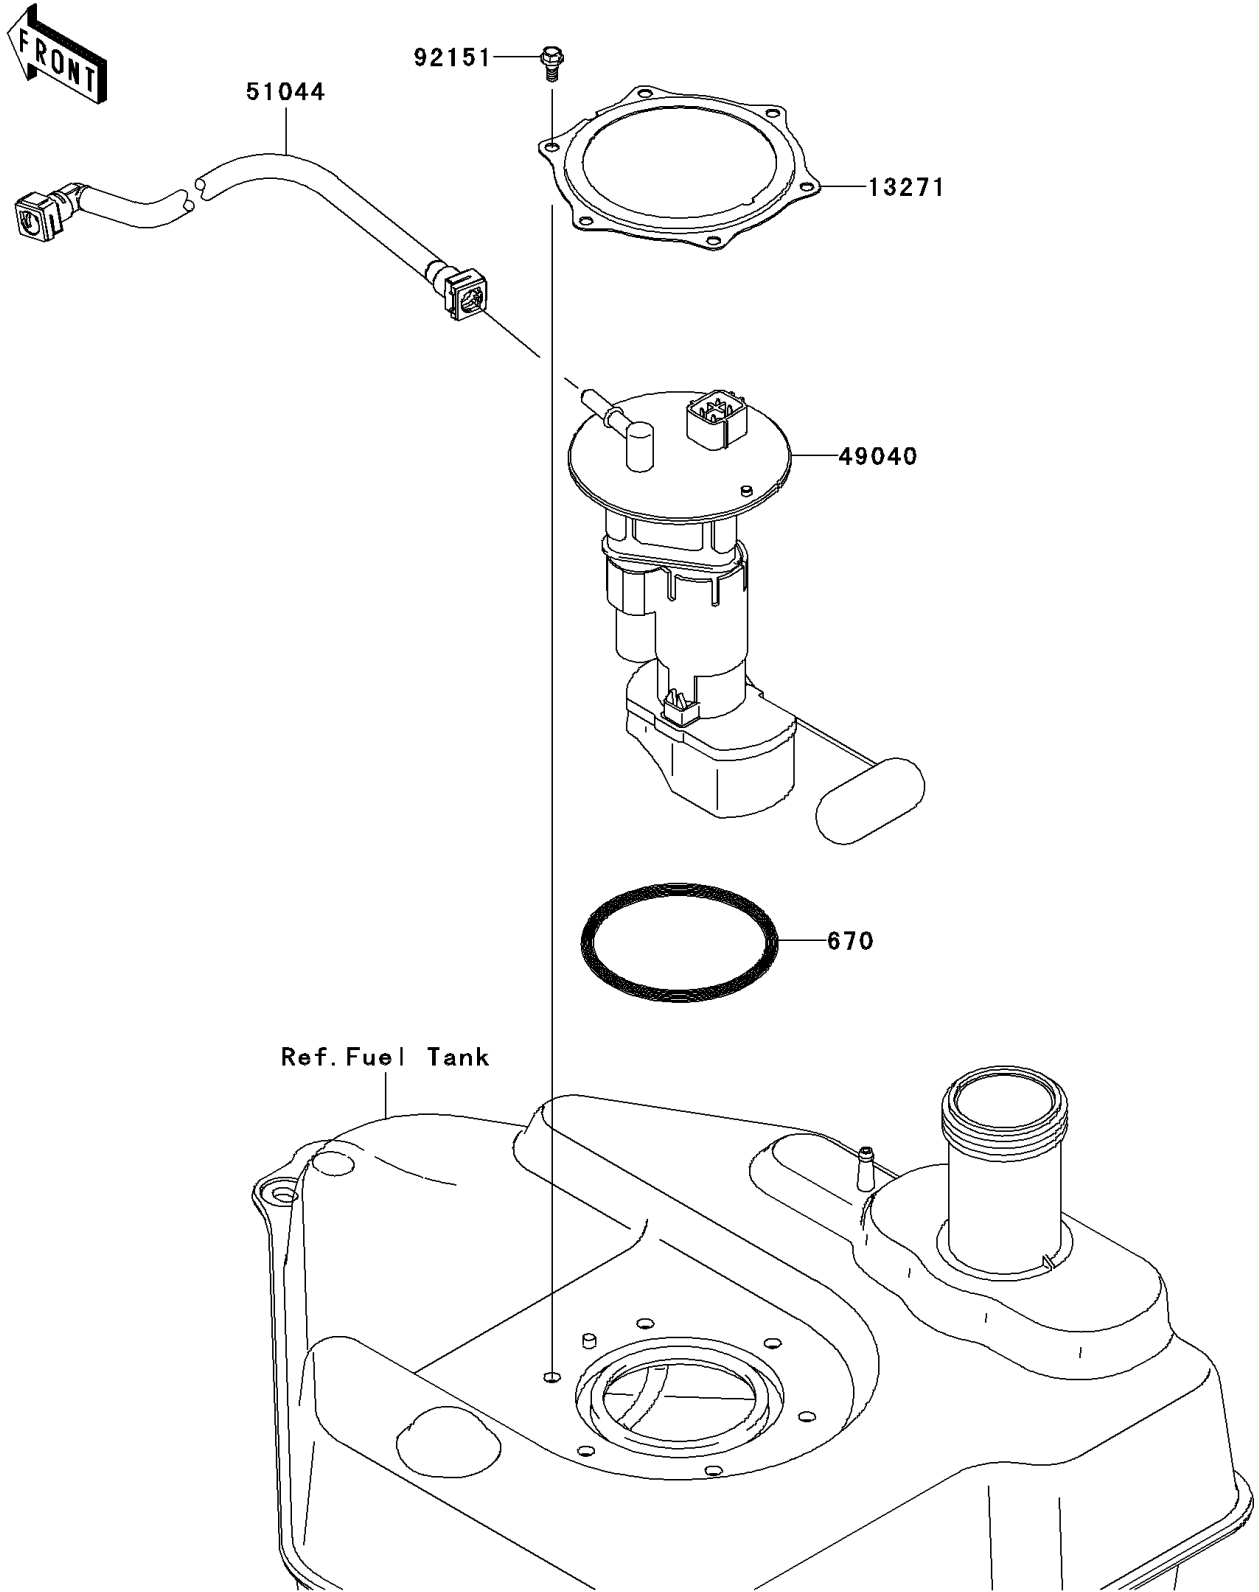

# 2009 Brute Force 750 4x4i Hardwoods Green HD PARTS DIAGRAM

Fuel Pump

E1520

### Fuel Pump

ITEM NAME	PART NUMBER	QUANTITY
O RING (Ref # 670)	670E5090	1
PLATE (Ref # 13271)	13271-0980	1
PUMP-FUEL (Ref # 49040)	49040-0033	1
TUBE-ASSY (Ref # 51044)	51044-0041	1
BOLT,FLANGED,5X11.5 (Ref # 92151)	92151-1754	6