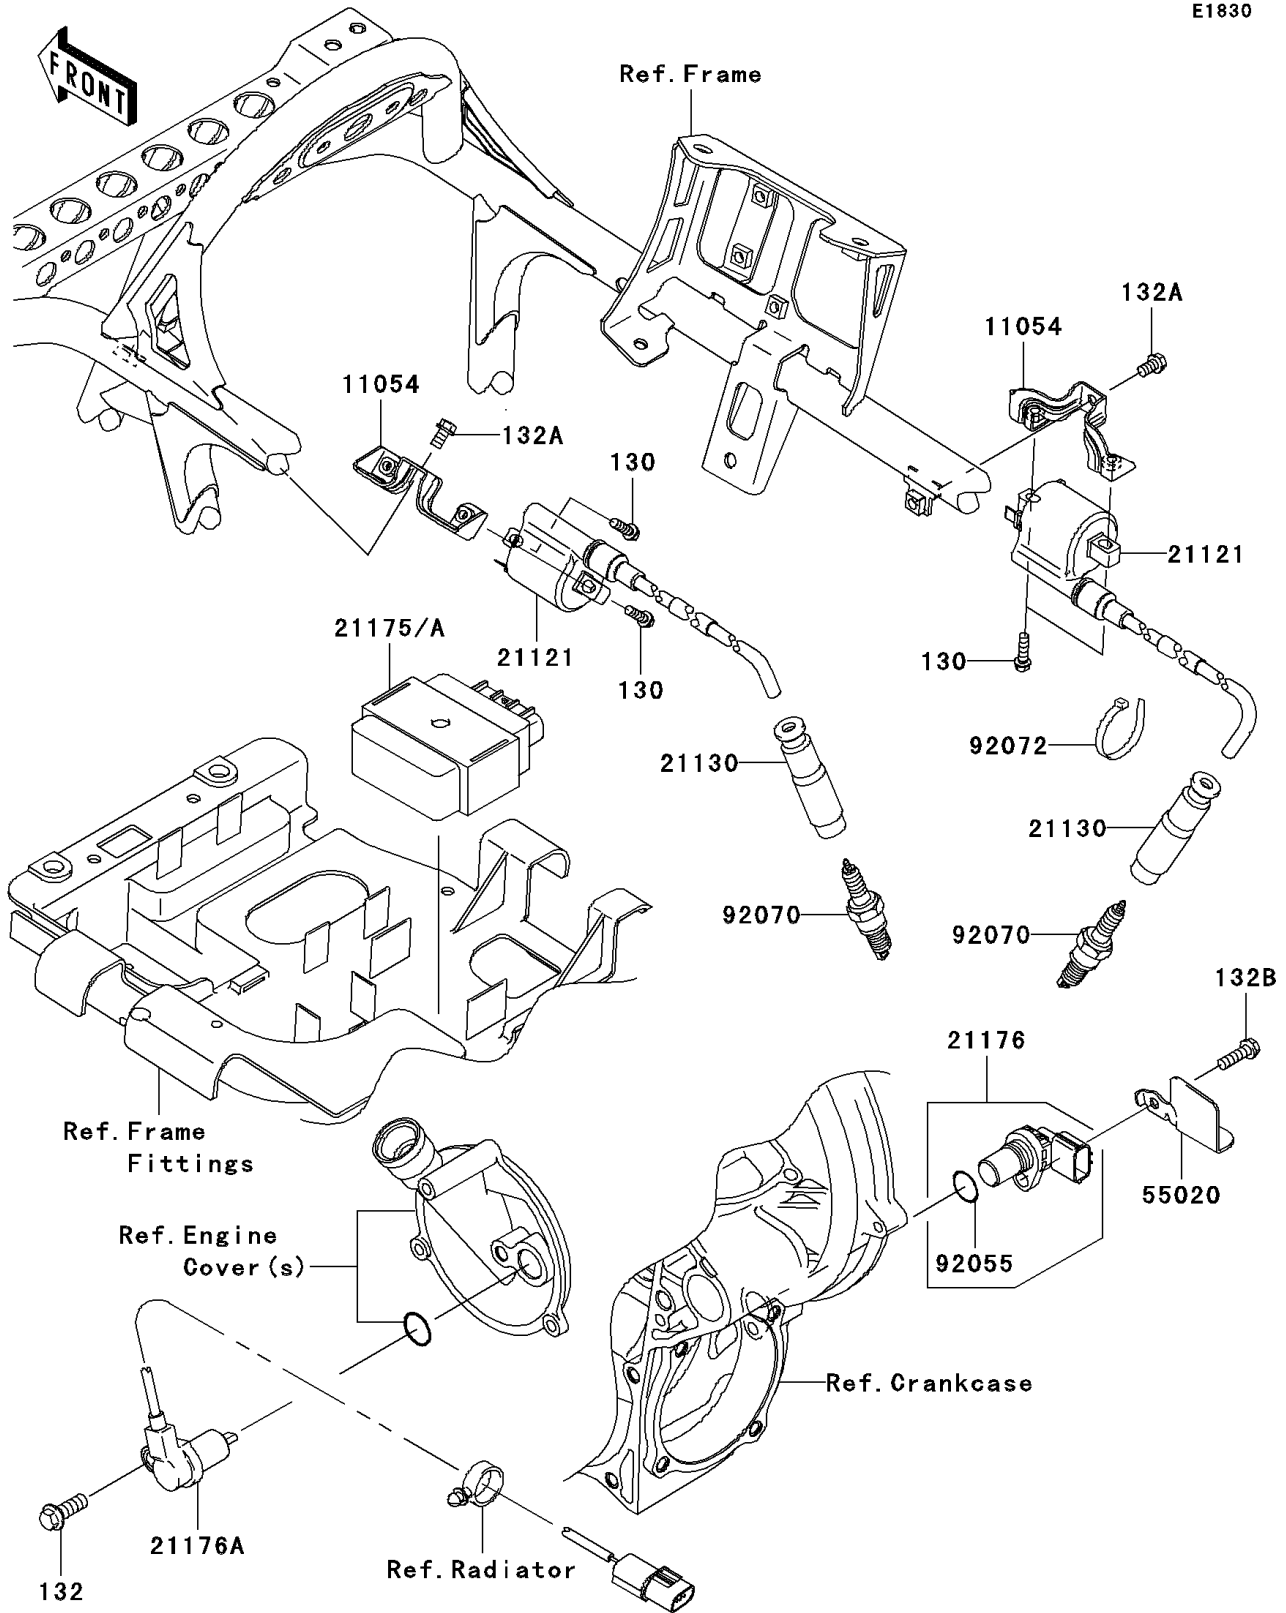

2008 Brute Force 750 4x4i Hardwoods Green HD PARTS DIAGRAM

Ignition System

E1830

2008 Brute Force 750 4x4i Hardwoods Green HD PARTS LIST

Ignition System

ITEM NAME	PART NUMBER	QUANTITY
BOLT-FLANGED,5X18 (Ref # 130)	130BB0518	4
BOLT-FLANGED-SMALL,8X22 (Ref # 132)	132BA0822	1
BOLT-FLANGED-SMALL,6X10 (Ref # 132A)	132BD0610	2
BOLT-FLANGED-SMALL,6X20 (Ref # 132B)	132BD0620	1
BRACKET (Ref # 11054)	11054-1328	2
COIL-IGNITION (Ref # 21121)	21121-0039	2
CAP-SPARK PLUG (Ref # 21130)	21130-1071	2
CONTROL UNIT-ELECTRONIC (Ref # 21175)	21175-0086	1
SENSOR,SPEED (Ref # 21176)	21176-1104	1
SENSOR,REVERSE (Ref # 21176A)	21176-1109	1
GUARD (Ref # 55020)	55020-0247	1
RING-O (Ref # 92055)	92055-1718	1
PLUG-SPARK,CR7E(NGK) (Ref # 92070)	92070-1209	2
BAND,L=188 (Ref # 92072)	92072-1239	1