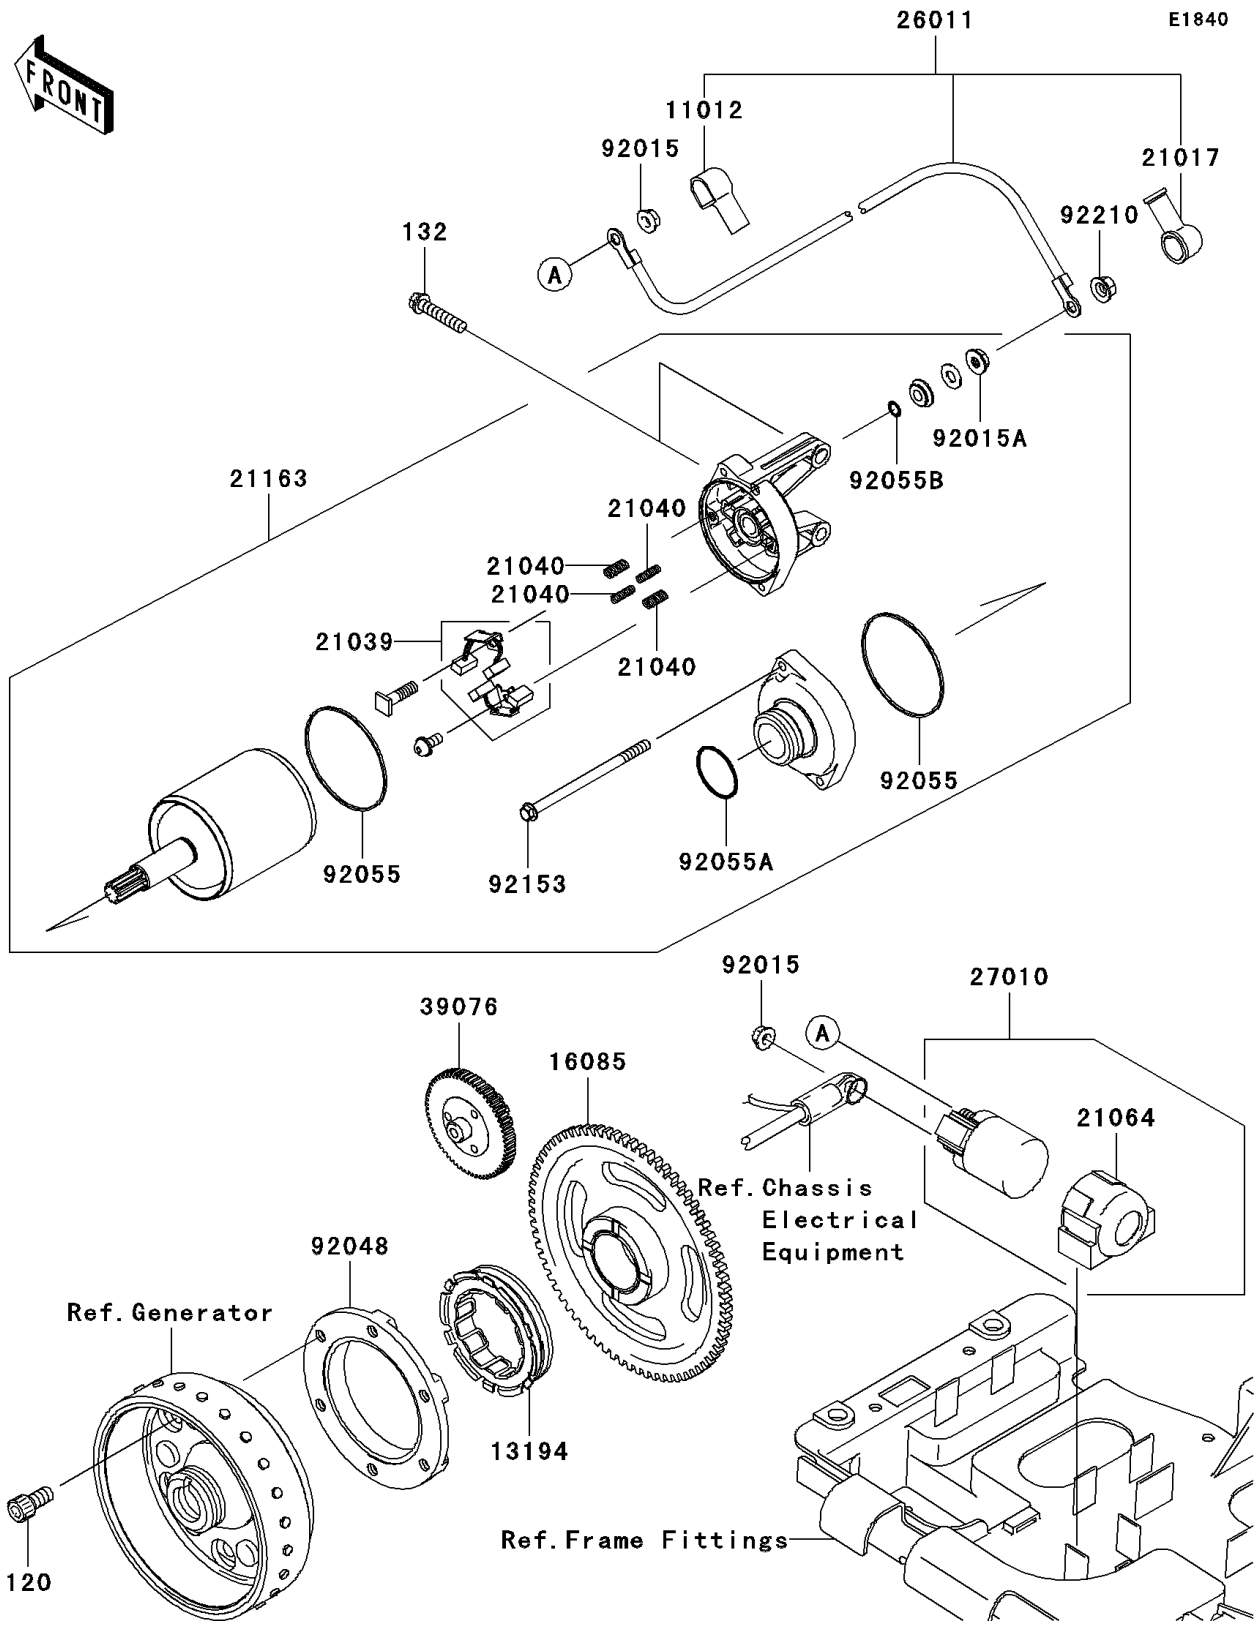

2008 Brute Force 750 4x4i Hardwoods Green HD PARTS DIAGRAM

Starter Motor

2008 Brute Force 750 4x4i Hardwoods Green HD PARTS LIST

Starter Motor

ITEM NAME	PART NUMBER	QUANTITY
BOLT-SOCKET,8X16 (Ref # 120)	120CA0816	6
BOLT-FLANGED-SMALL,6X30 (Ref # 132)	132BD0630	2
CAP,TERMINAL (Ref # 11012)	11012-1354	1
CLUTCH-ONEWAY (Ref # 13194)	13194-1094	1
GEAR,STARTER (Ref # 16085)	16085-1238	1
GROMMET,STARTER TERMINAL (Ref # 21017)	21017-017	1
BRUSH,CARBON (Ref # 21039)	21039-0004	1
SPRING-BRUSH (Ref # 21040)	21040-0003	4
DAMPER,MAGNETIC SWITCH (Ref # 21064)	21064-002	1
STARTER-ELECTRIC (Ref # 21163)	21163-0037	1
WIRE-LEAD,STARTER CABLE (Ref # 26011)	26011-0111	1
SWITCH,MAGNETIC (Ref # 27010)	27010-1098	1
LIMITER,STARTER (Ref # 39076)	39076-0005	1
NUT,FLANGED,6MM (Ref # 92015)	92015-1367	2
NUT,STARTER MOTOR (Ref # 92015A)	92015-1476	1
RACE,ONE WAY CLUTCH (Ref # 92048)	92048-0002	1
RING-O (Ref # 92055)	92055-0136	2
RING-O (Ref # 92055A)	92055-1276	1
RING-O,4.5X2.0 (Ref # 92055B)	92055-1370	1
BOLT (Ref # 92153)	92153-1850	2
NUT,6MM (Ref # 92210)	92210-0188	1