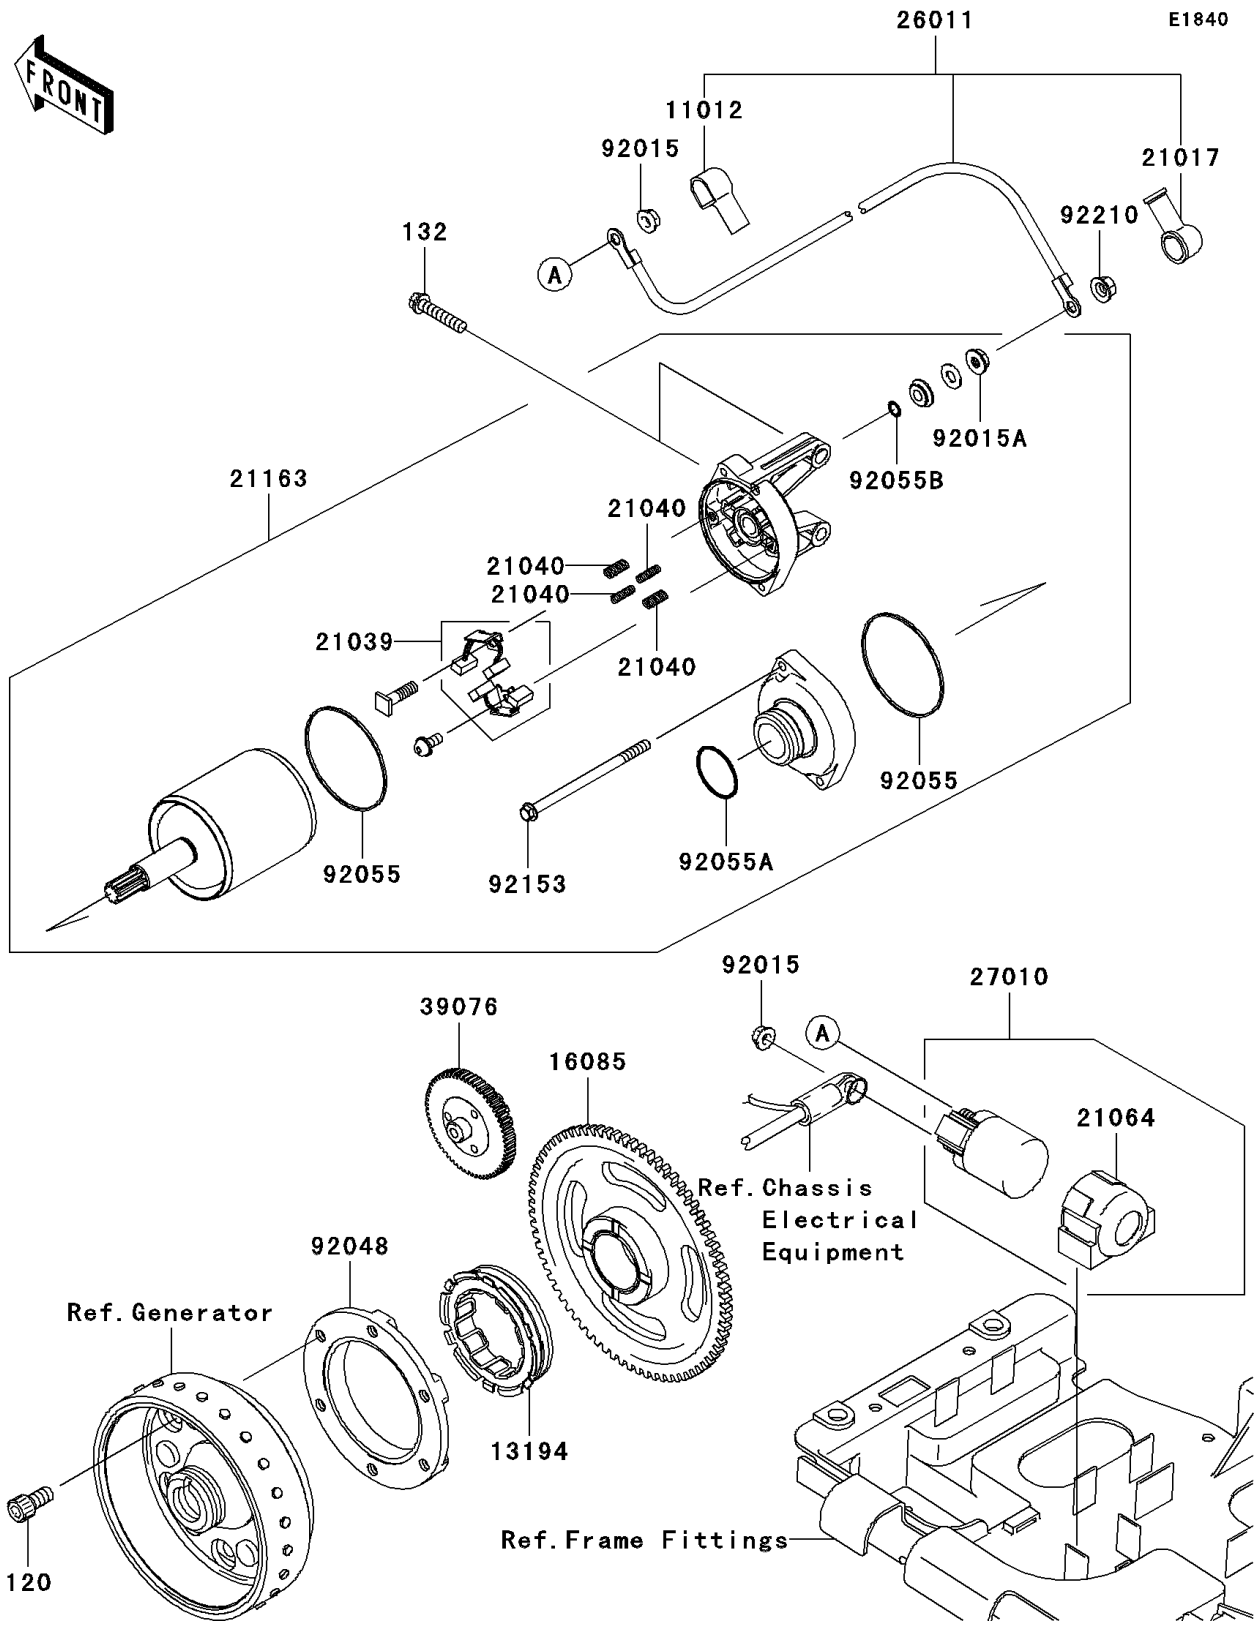

2009 Brute Force 750 4x4i Hardwoods Green HD PARTS DIAGRAM

Starter Motor

2009 Brute Force 750 4x4i Hardwoods Green HD PARTS LIST

Starter Motor

ITEM NAME	PART NUMBER	QUANTITY
BOLT-SOCKET,8X16 (Ref # 120)	120CA0816	6
BOLT-FLANGED-SMALL,6X30 (Ref # 132)	132BD0630	2
CAP,TERMINAL (Ref # 11012)	11012-1354	1
CLUTCH-ONEWAY (Ref # 13194)	13194-1094	1
GEAR,STARTER (Ref # 16085)	16085-1238	1
GROMMET,STARTER TERMINAL (Ref # 21017)	21017-017	1
BRUSH,CARBON (Ref # 21039)	21039-0004	1
SPRING-BRUSH (Ref # 21040)	21040-0003	4
DAMPER,MAGNETIC SWITCH (Ref # 21064)	21064-002	1
STARTER-ELECTRIC (Ref # 21163)	21163-0037	1
WIRE-LEAD,STARTER CABLE (Ref # 26011)	26011-0111	1
SWITCH,MAGNETIC (Ref # 27010)	27010-1098	1
LIMITER,STARTER (Ref # 39076)	39076-0005	1
NUT,FLANGED,6MM (Ref # 92015)	92015-1367	2
NUT,STARTER MOTOR (Ref # 92015A)	92015-1476	1
RACE,ONE WAY CLUTCH (Ref # 92048)	92048-0002	1
RING-O (Ref # 92055)	92055-0136	2
RING-O (Ref # 92055A)	92055-1276	1
RING-O,4.5X2.0 (Ref # 92055B)	92055-1370	1
BOLT (Ref # 92153)	92153-1850	2
NUT,6MM (Ref # 92210)	92210-0188	1