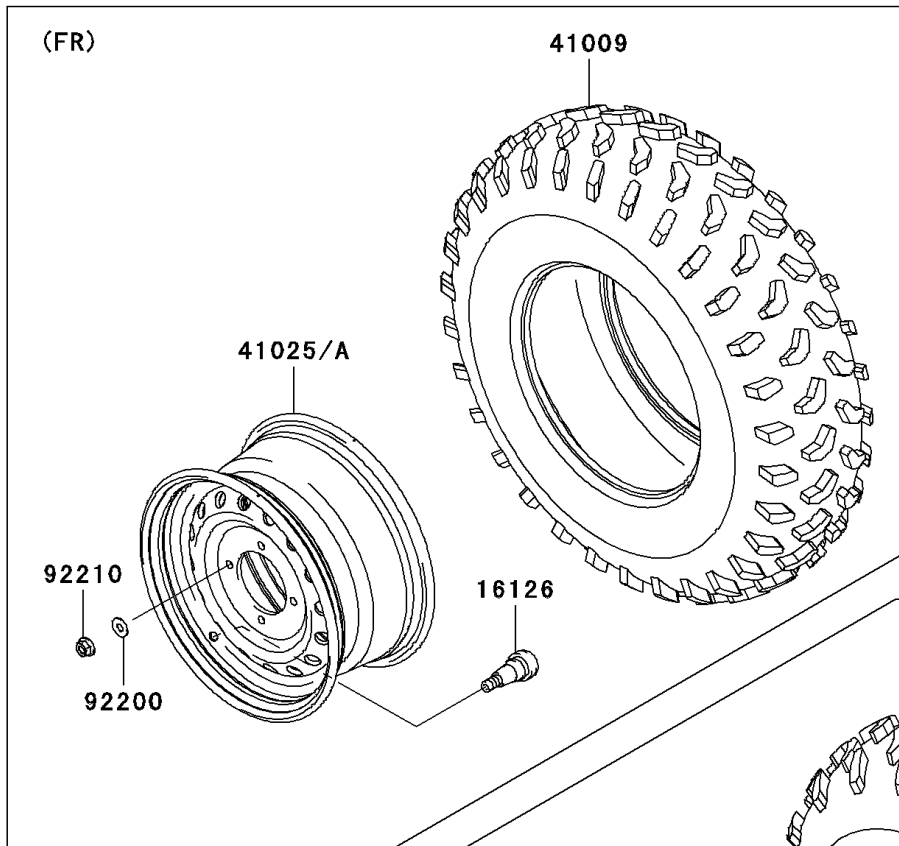

# 2008 Brute Force 750 4x4i NRA Outdoors PARTS DIAGRAM

Wheels/Tires

F2210

## 2008 Brute Force 750 4x4i NRA Outdoors PARTS LIST

### Wheels/Tires

ITEM NAME	PART NUMBER	QUANTITY
VALVE (Ref # 16126)	16126-4001	4
TIRE,FR,AT25X8-12,KT191(D) (Ref # 41009)	41009-0039	2
TIRE,RR,AT25X10-12,KT195(D) (Ref # 41009A)	41009-0112	2
RIM,FR,12X6.0AT,CAMOUFLAGE (Ref # 41025)	41025-0089-16E	2
RIM,RR,12X7.5AT,CAMOUFLAGE (Ref # 41025B)	41025-0111-16E	2
WASHER,10.5X25X1.6 (Ref # 92200)	92200-1595	8
NUT,FLANGED,10MM (Ref # 92210)	92210-1325	16