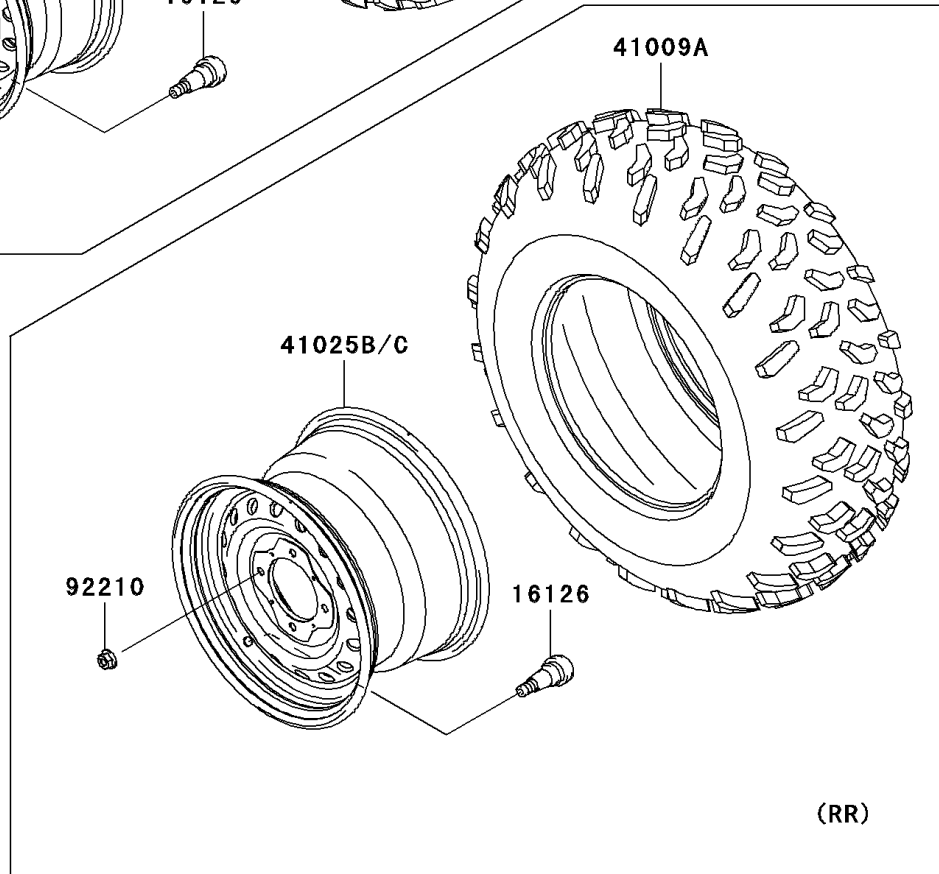

# 2008 Brute Force 750 4x4i NRA Outdoors PARTS DIAGRAM

Wheels/Tires

F2210

## 2008 Brute Force 750 4x4i NRA Outdoors PARTS LIST

### Wheels/Tires

ITEM NAME	PART NUMBER	QUANTITY
VALVE (Ref # 16126)	16126-4001	4
TIRE,FR,AT25X8-12,KT191(D) (Ref # 41009)	41009-0039	2
TIRE,RR,AT25X10-12,KT195(D) (Ref # 41009A)	41009-0112	2
RIM,FR,12X6.0AT,CAMOUFLAGE (Ref # 41025)	41025-0089-16E	2
RIM,RR,12X7.5AT,CAMOUFLAGE (Ref # 41025B)	41025-0111-16E	2
WASHER,10.5X25X1.6 (Ref # 92200)	92200-1595	8
NUT,FLANGED,10MM (Ref # 92210)	92210-1325	16