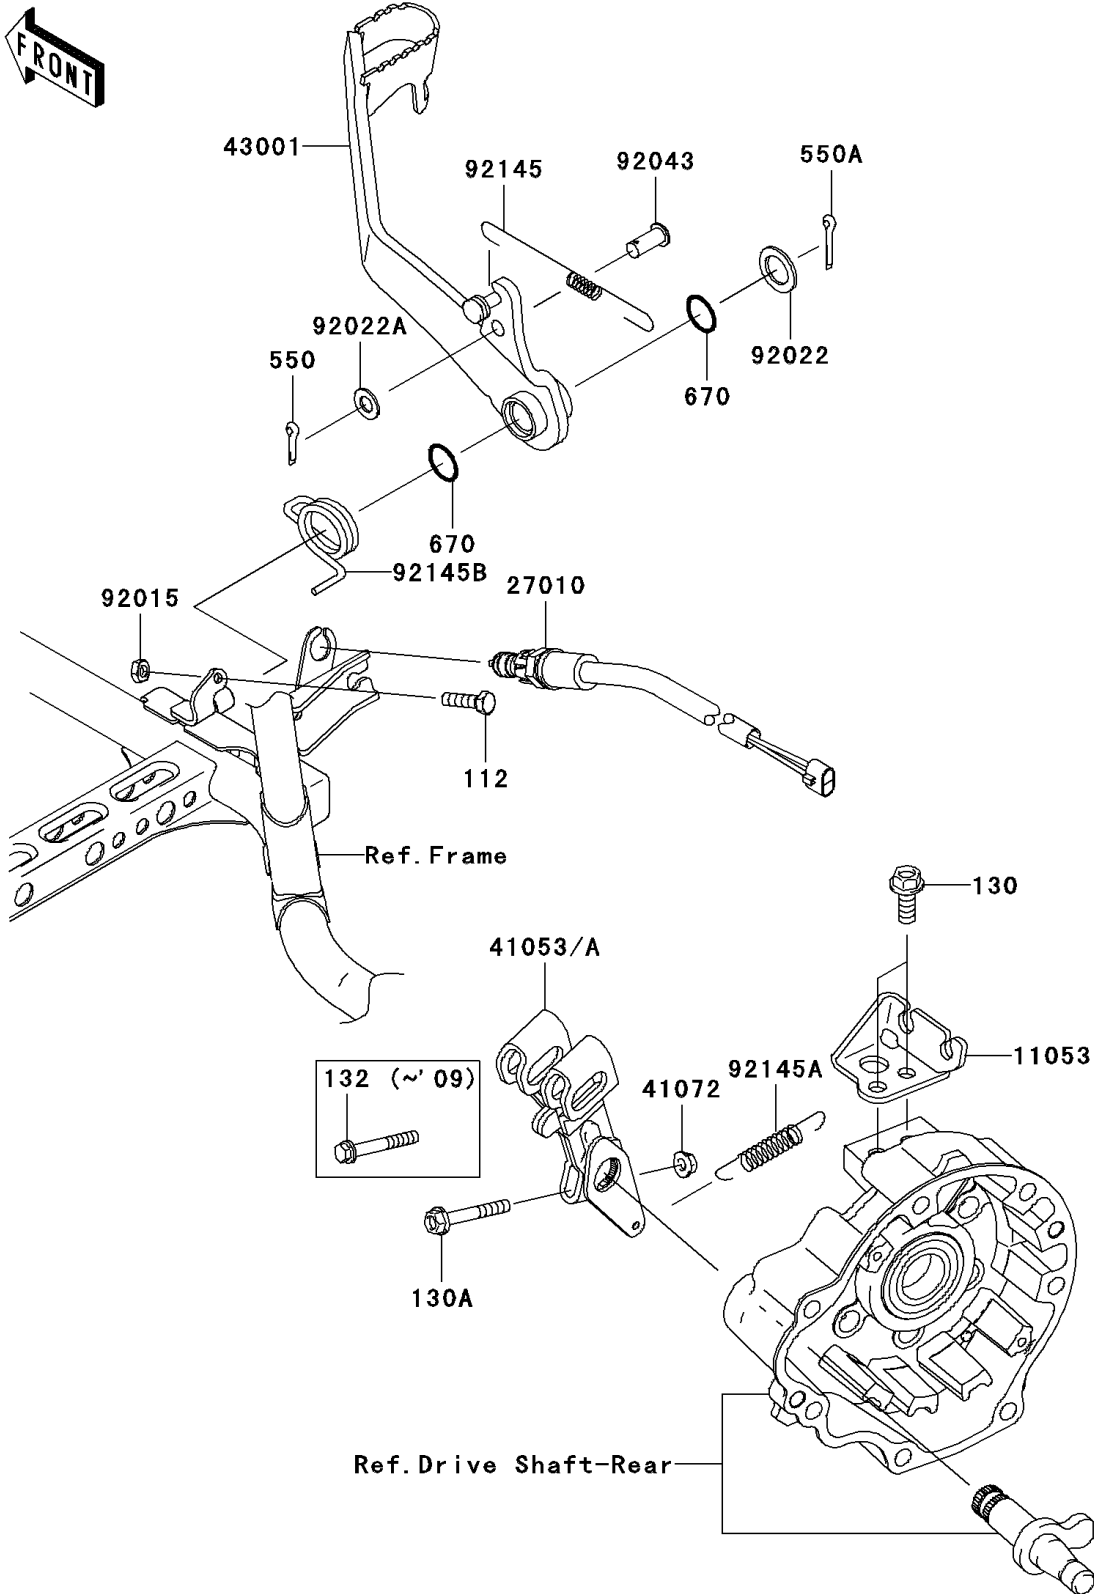

# 2008 Brute Force 750 4x4i NRA Outdoors PARTS DIAGRAM

Brake Pedal

F2260

## 2008 Brute Force 750 4x4i NRA Outdoors PARTS LIST

### Brake Pedal

ITEM NAME	PART NUMBER	QUANTITY
BOLT-UPSET,6X22 (Ref # 112)	112AA0622	1
BOLT-FLANGED,8X20 (Ref # 130)	130BB0820	2
BOLT-FLANGED-SMALL,6X40 (Ref # 132)	132BA0640	1
PIN-COTTER,2.0X15 (Ref # 550)	550AA2015	1
PIN-COTTER,2.0X22 (Ref # 550A)	550AA2022	1
O RING,15MM (Ref # 670)	670B2015	2
BRACKET,BRAKE CABLE (Ref # 11053)	11053-0642	1
SWITCH,BRAKE (Ref # 27010)	27010-1494	1
LEVER-BRAKE CAM (Ref # 41053)	41053-0006	1
NUT,6MM (Ref # 41072)	41072-007	1
LEVER-BRAKE,PEDAL (Ref # 43001)	43001-0092	1
NUT,6MM (Ref # 92015)	92015-1410	1
WASHER,15.5X24X1.6 (Ref # 92022)	92022-1049	1
WASHER,8.5X16X1.2 (Ref # 92022A)	92022-1582	1
PIN,8X16 (Ref # 92043)	92043-1013	1
SPRING,REAR BRAKE SWITCH (Ref # 92145)	92145-0144	1
SPRING,BRAKE LEVER RETURN (Ref # 92145A)	92145-1313	1
SPRING,BRAKE PEDAL RETURN (Ref # 92145B)	92145-1421	1