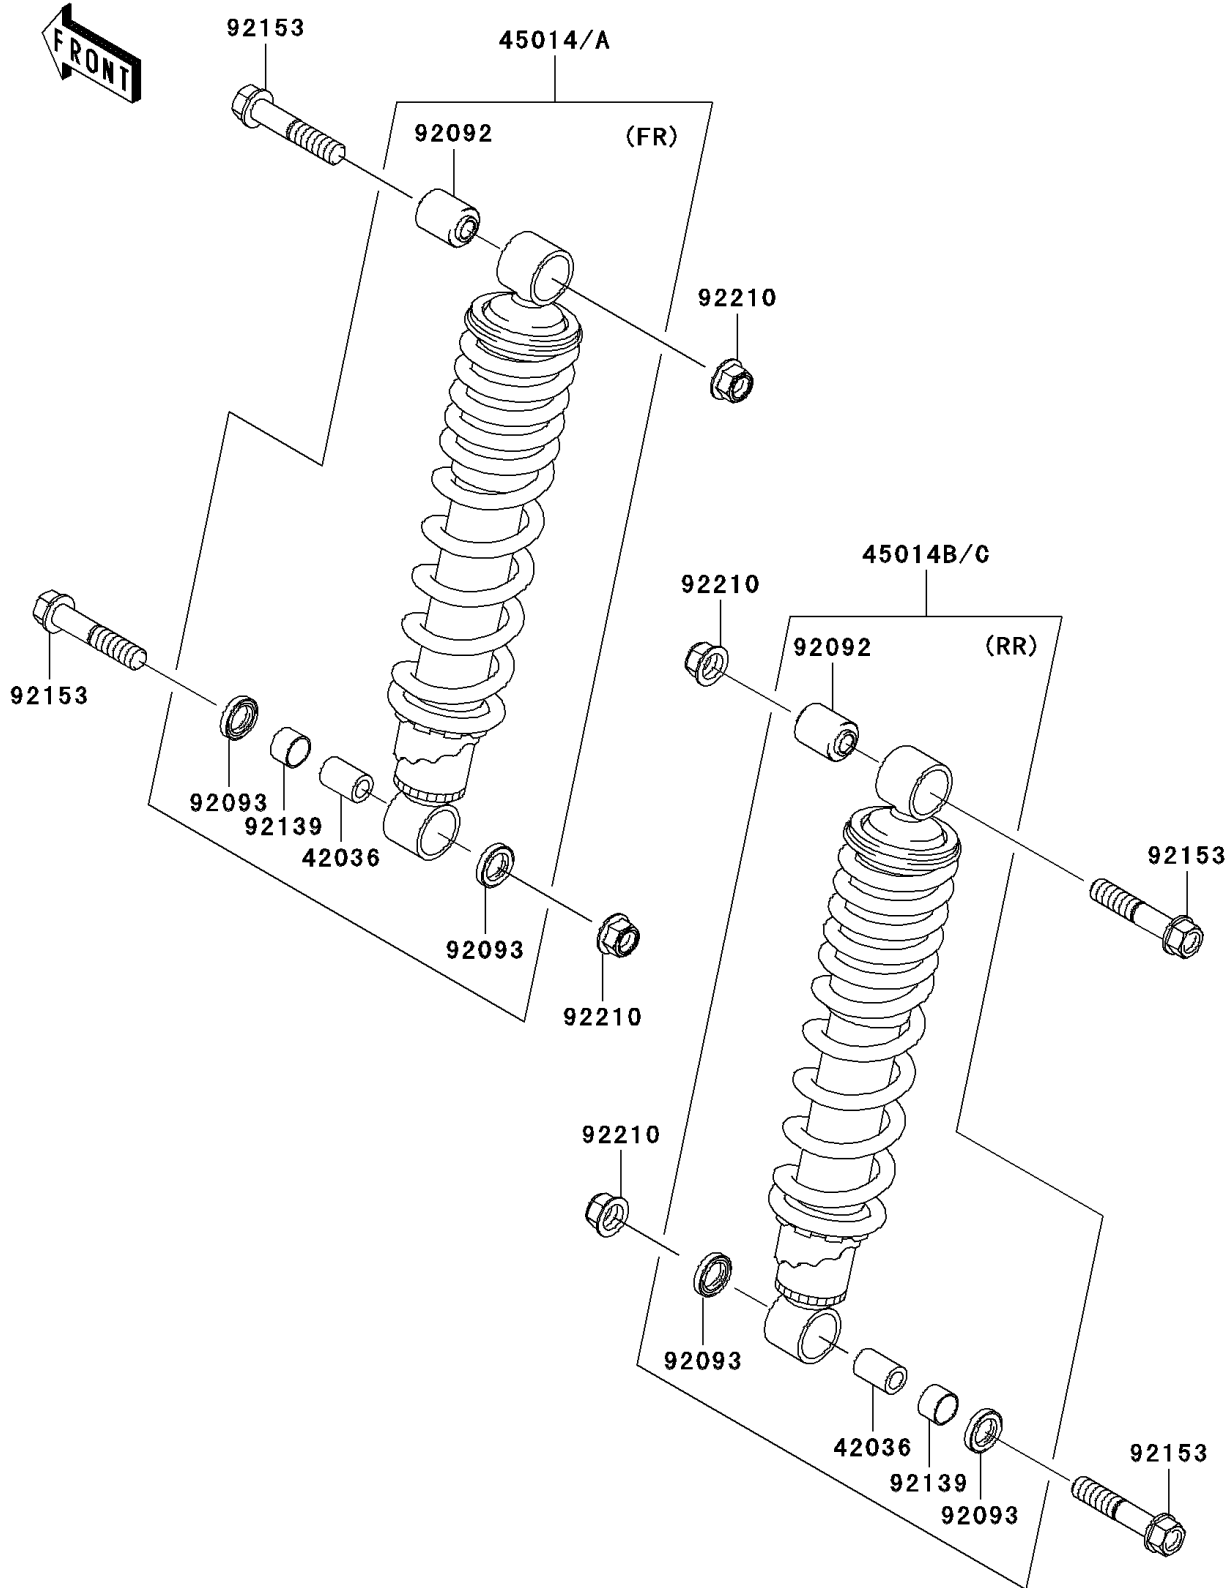

2010 Brute Force 750 4x4i Realtree APG HD PARTS DIAGRAM

Shock Absorber(s)

F2280

2010 Brute Force 750 4x4i Realtree APG HD PARTS LIST

Shock Absorber(s)

ITEM NAME	PART NUMBER	QUANTITY
SLEEVE (Ref # 42036)	42036-0018	4
SHOCKABSORBER,FR,BLACK (Ref # 45014A)	45014-0203-17D	2
SHOCKABSORBER,RR,BLACK (Ref # 45014C)	45014-0204-17D	2
BUSHING-RUBBER (Ref # 92092)	92092-0007	4
SEAL (Ref # 92093)	92093-0033	8
BUSHING (Ref # 92139)	92139-0084	4
BOLT,FLANGED,10X50 (Ref # 92153)	92153-1139	8
NUT,LOCK,FLANGED,10MM (Ref # 92210)	92210-0276	8