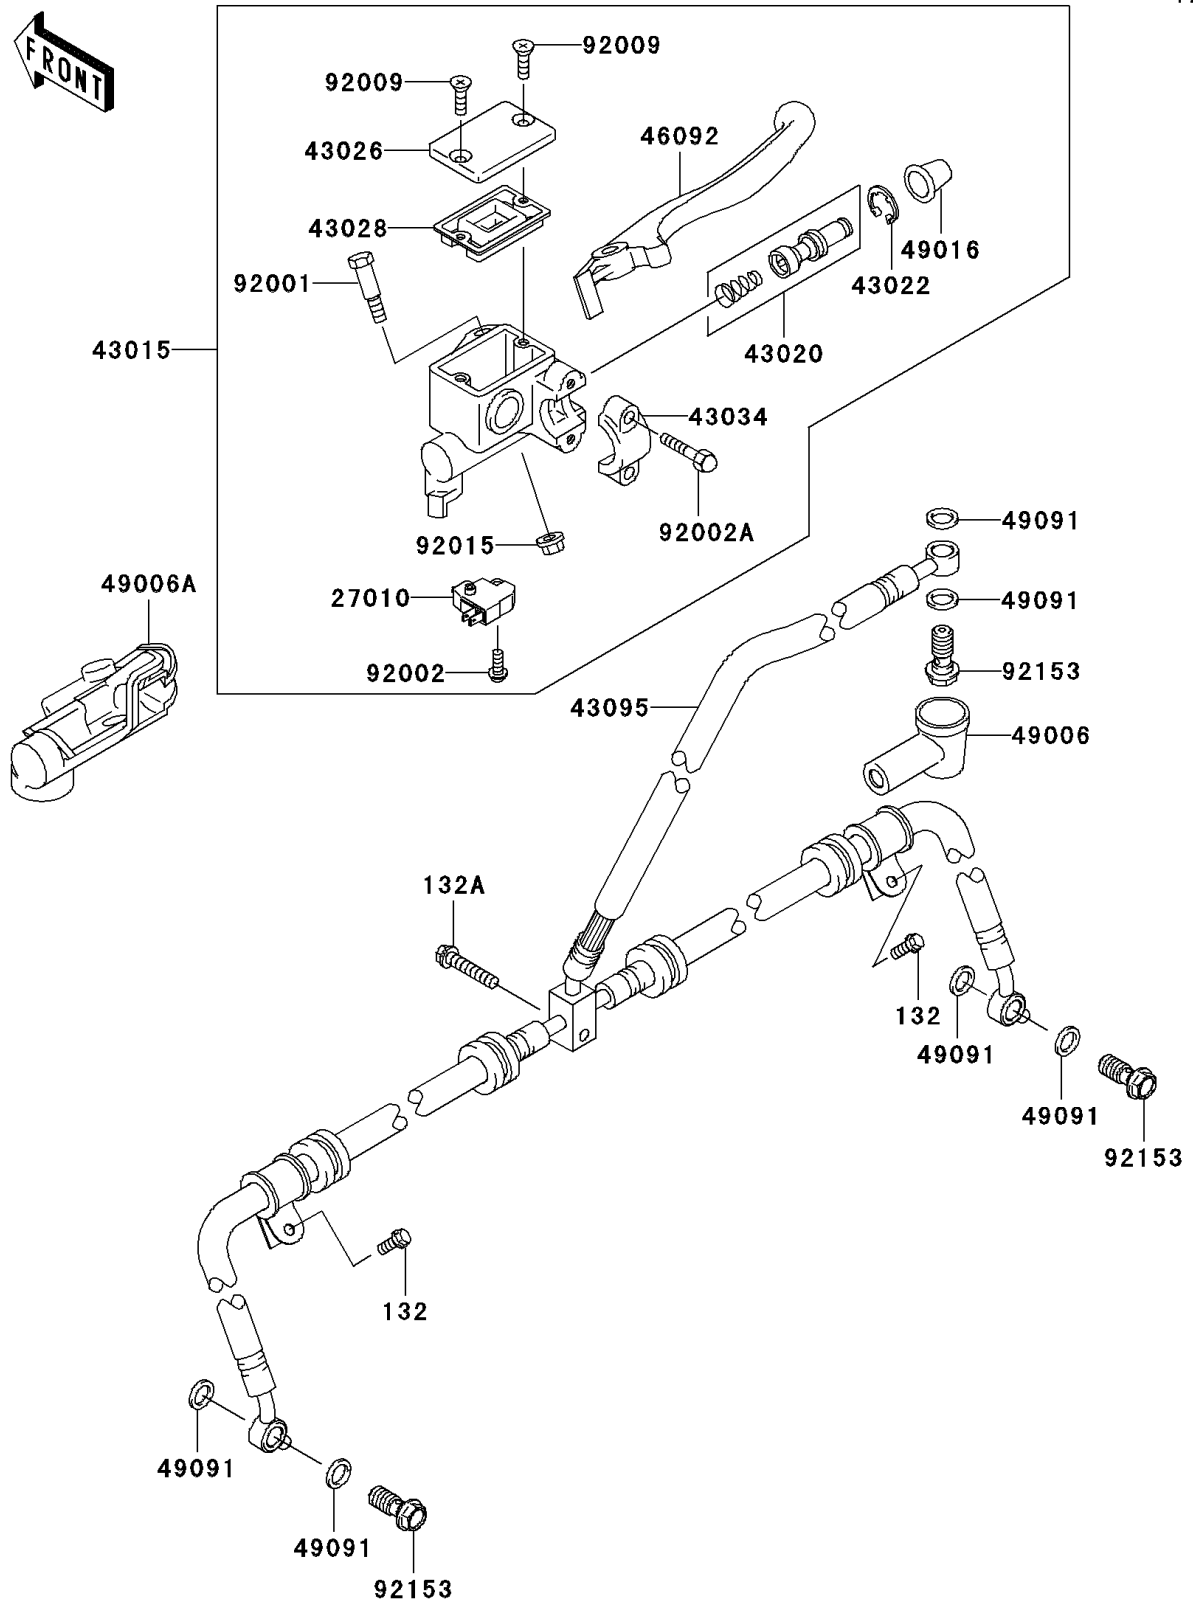

# 2008 Brute Force 750 4x4i Hardwoods Green HD PARTS DIAGRAM

## Front Master Cylinder

F2291

## 2008 Brute Force 750 4x4i Hardwoods Green HD PARTS LIST

### Front Master Cylinder

ITEM NAME	PART NUMBER	QUANTITY
BOLT-FLANGED-SMALL,5X12 (Ref # 132)	132BB0512	2
BOLT-FLANGED-SMALL,6X30 (Ref # 132A)	132BB0630	1
SWITCH,BRAKE (Ref # 27010)	27010-0025	1
CYLINDER-ASSY-MASTER,FR (Ref # 43015)	43015-0036	1
PISTON-COMP-BRAKE,FR (Ref # 43020)	43020-1054	1
STOPPER-BRAKE,PISTON (Ref # 43022)	43022-1010	1
CAP-BRAKE (Ref # 43026)	43026-1074	1
DIAPHRAGM (Ref # 43028)	43028-1061	1
HOLDER-BRAKE,MASTER CYLINDER (Ref # 43034)	43034-1016	1
HOSE-BRAKE,FR (Ref # 43095)	43095-0078	1
LEVER-GRIP,FRONT BRAKE (Ref # 46092)	46092-1208	1
BOOT,DUST (Ref # 49006)	49006-1040	1
BOOT (Ref # 49006A)	49006-1338	1
COVER-SEAL,MASTER CYLINDER (Ref # 49016)	49016-1044	1
WASHER-SEAL,10.1X14.5X1.5 (Ref # 49091)	49091-0001	6
BOLT,FRONT BRAKE LEVER (Ref # 92001)	92001-1728	1
BOLT,SCREW,4X12 (Ref # 92002)	92002-1323	1
BOLT (Ref # 92002A)	92002-1894	2
SCREW,4MM (Ref # 92009)	92009-1458	2
NUT,FLANGED,6MM,BLACK (Ref # 92015)	92015-1233	1
BOLT,OIL,L=23 (Ref # 92153)	92153-0627	3