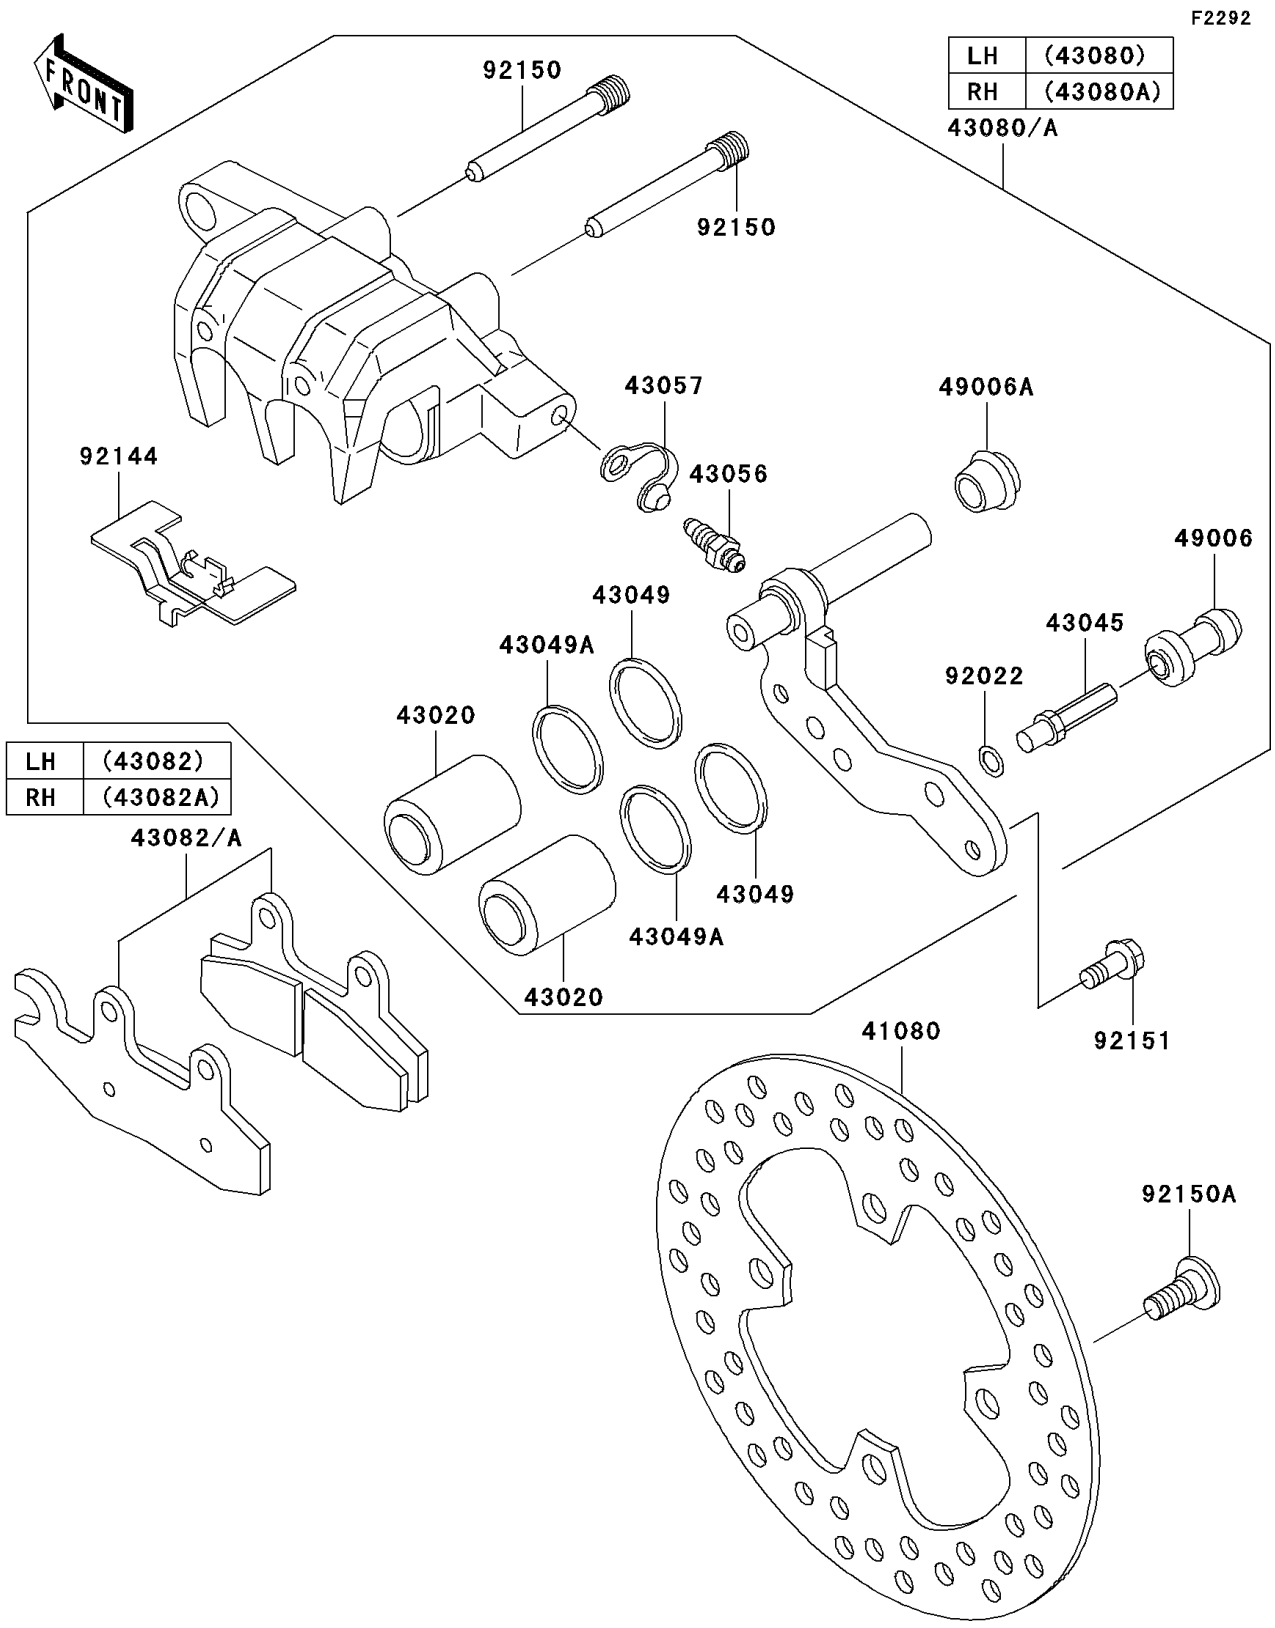

2008 Brute Force 750 4x4i Hardwoods Green HD PARTS DIAGRAM

Front Brake

2008 Brute Force 750 4x4i Hardwoods Green HD PARTS LIST

Front Brake

ITEM NAME	PART NUMBER	QUANTITY
DISC,FR (Ref # 41080)	41080-1513	2
PISTON-COMP-BRAKE (Ref # 43020)	43020-1101	4
SHAFT-CALIPER (Ref # 43045)	43045-1010	2
PACKING (Ref # 43049)	43049-1063	4
PACKING (Ref # 43049A)	43049-1064	4
BREATHER (Ref # 43056)	43056-1055	2
CAP-BREATHER (Ref # 43057)	43057-1001	2
CALIPER-SUB-ASSY,FR,LH,BLACK (Ref # 43080)	43080-0019-DJ	1
CALIPER-SUB-ASSY,FR,RH,BLACK (Ref # 43080A)	43080-0020-DJ	1
PAD-ASSY-BRAKE,FR,LH (Ref # 43082)	43082-0022	1
PAD-ASSY-BRAKE,FR,RH (Ref # 43082A)	43082-0023	1
BOOT,CALIPER (Ref # 49006)	49006-1088	2
BOOT,CALIPER (Ref # 49006A)	49006-1242	2
WASHER,WAVE (Ref # 92022)	92022-1373	2
SPRING,PAD (Ref # 92144)	92144-1319	2
BOLT (Ref # 92150)	92150-1144	4
BOLT,SOCKET,8X20 (Ref # 92150A)	92150-1800	8
BOLT,FLANGED,8X19 (Ref # 92151)	92151-1793	4