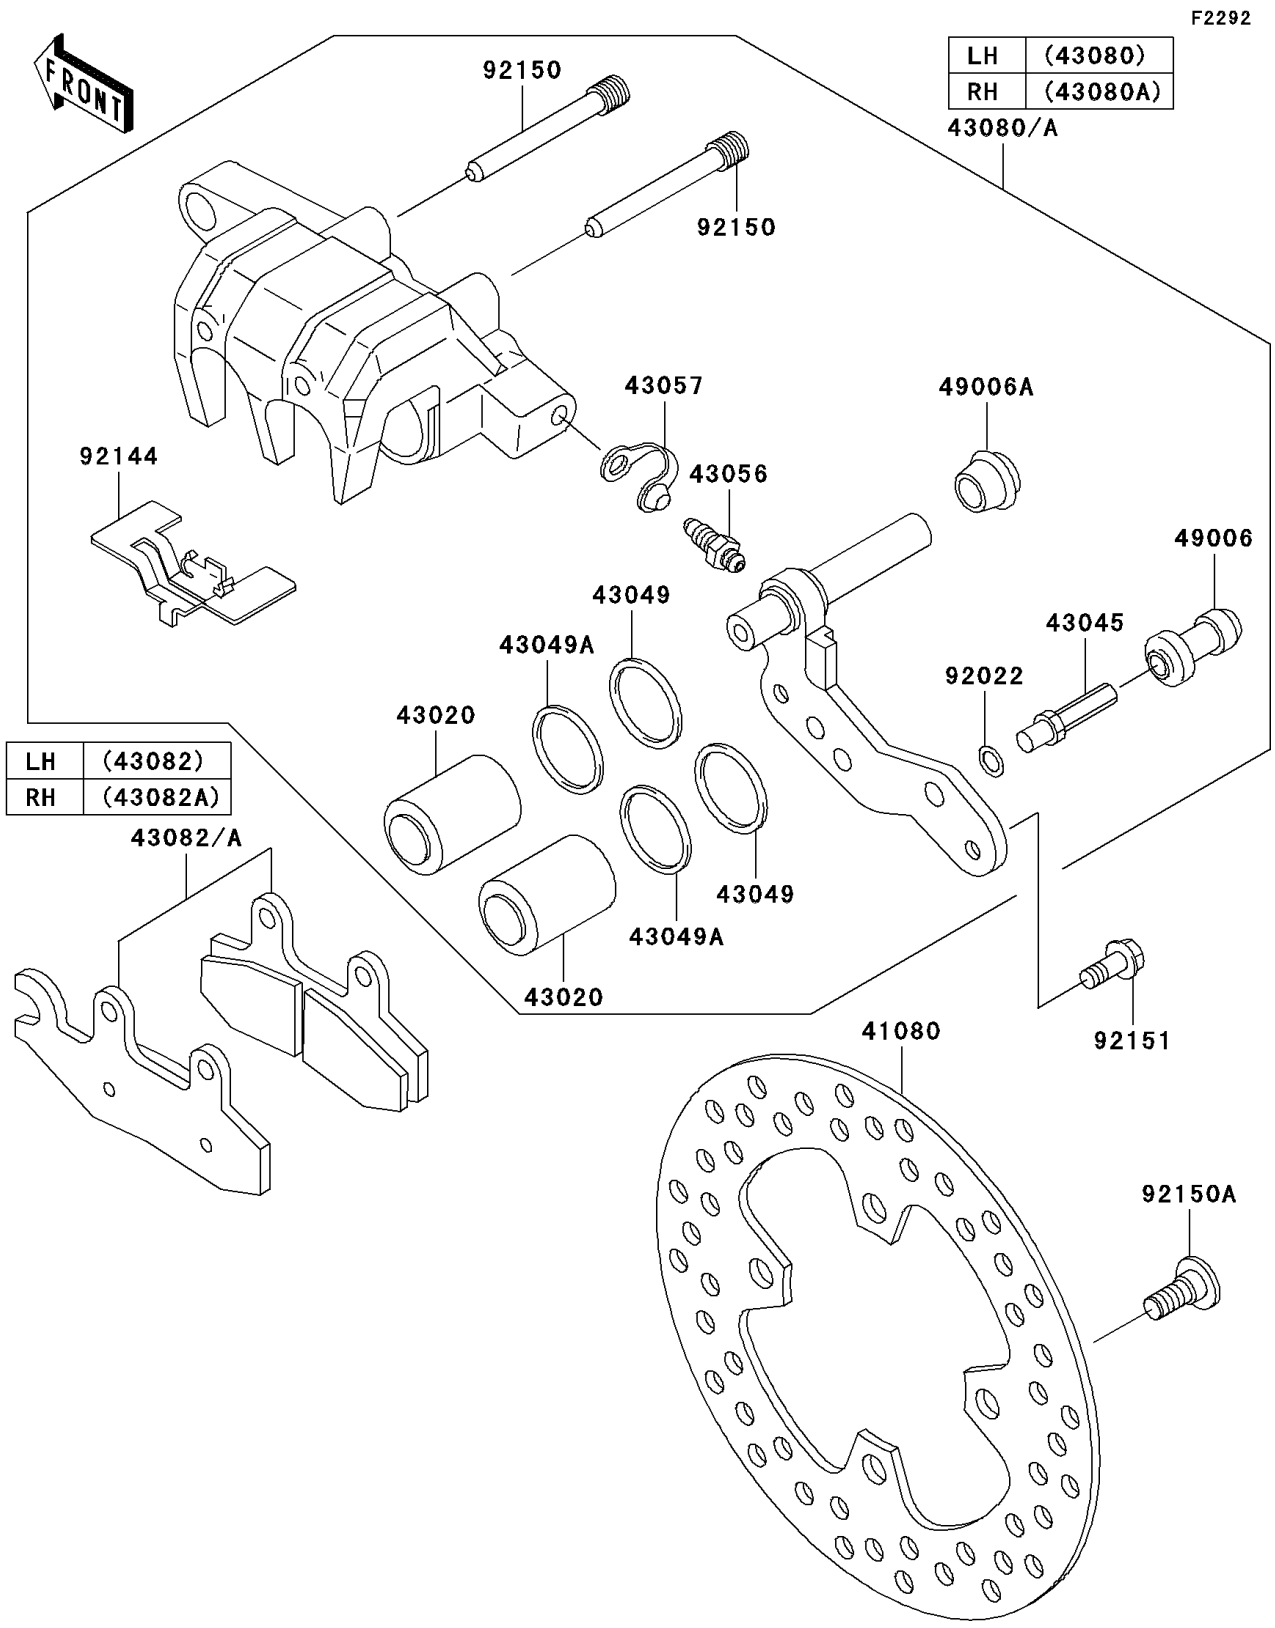

2008 Brute Force 750 4x4i NRA Outdoors PARTS DIAGRAM

Front Brake

2008 Brute Force 750 4x4i NRA Outdoors PARTS LIST

Front Brake

ITEM NAME	PART NUMBER	QUANTITY
DISC,FR (Ref # 41080)	41080-1513	2
PISTON-COMP-BRAKE (Ref # 43020)	43020-1101	4
SHAFT-CALIPER (Ref # 43045)	43045-1010	2
PACKING (Ref # 43049)	43049-1063	4
PACKING (Ref # 43049A)	43049-1064	4
BREATHER (Ref # 43056)	43056-1055	2
CAP-BREATHER (Ref # 43057)	43057-1001	2
CALIPER-SUB-ASSY,FR,LH,BLACK (Ref # 43080)	43080-0019-DJ	1
CALIPER-SUB-ASSY,FR,RH,BLACK (Ref # 43080A)	43080-0020-DJ	1
PAD-ASSY-BRAKE,FR,LH (Ref # 43082)	43082-0022	1
PAD-ASSY-BRAKE,FR,RH (Ref # 43082A)	43082-0023	1
BOOT,CALIPER (Ref # 49006)	49006-1088	2
BOOT,CALIPER (Ref # 49006A)	49006-1242	2
WASHER,WAVE (Ref # 92022)	92022-1373	2
SPRING,PAD (Ref # 92144)	92144-1319	2
BOLT (Ref # 92150)	92150-1144	4
BOLT,SOCKET,8X20 (Ref # 92150A)	92150-1800	8
BOLT,FLANGED,8X19 (Ref # 92151)	92151-1793	4