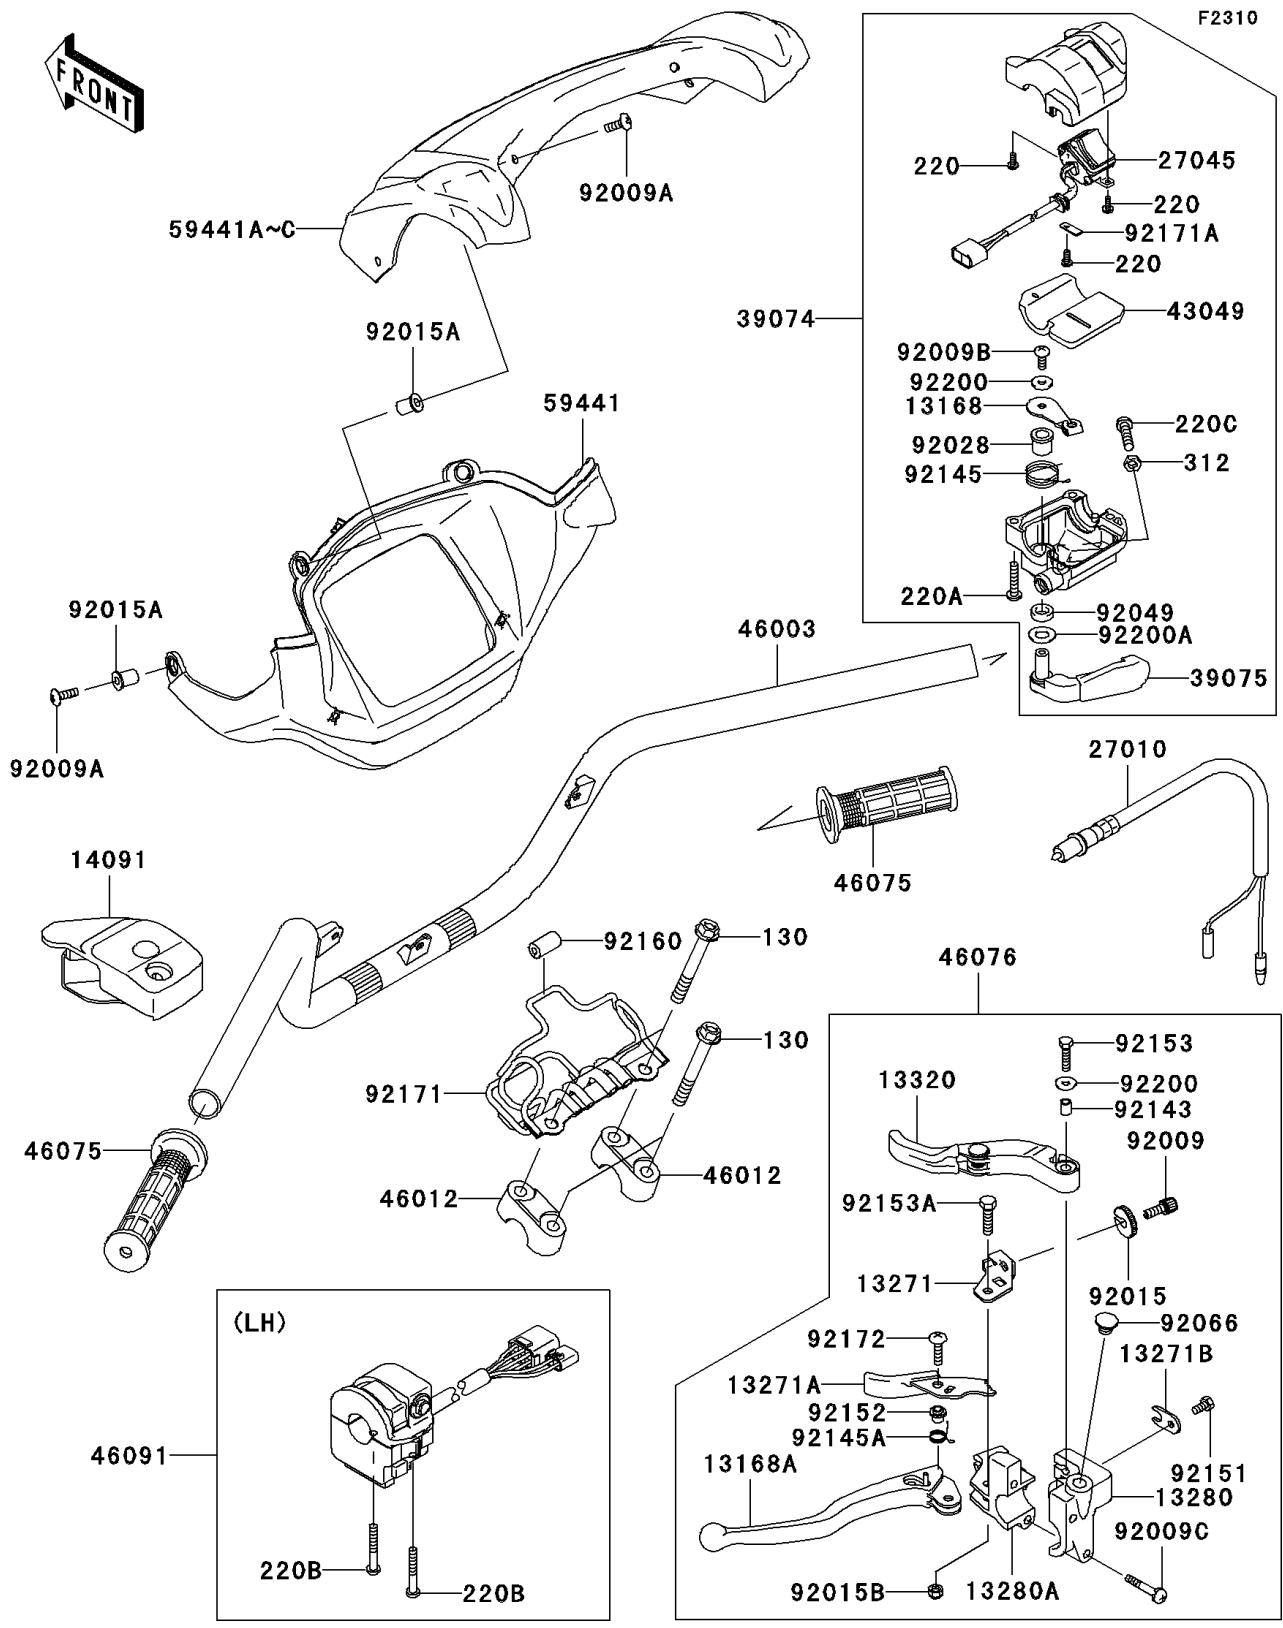

2008 Brute Force 750 4x4i Hardwoods Green HD PARTS DIAGRAM

Handlebar

2008 Brute Force 750 4x4i Hardwoods Green HD PARTS LIST

Handlebar

ITEM NAME	PART NUMBER	QUANTITY
LEVER (Ref # 13168)	13168-1715	1
LEVER,LH (Ref # 13168A)	13168-1736	1
PLATE,LOCK (Ref # 13271)	13271-1259	1
PLATE,LEVER LOCK (Ref # 13271A)	13271-1635	1
PLATE,WIRE OUTER STOPPER (Ref # 13271B)	13271-1636	1
HOLDER,DIFF LOCK LEVER (Ref # 13280)	13280-1226	1
HOLDER,LEVER,LH (Ref # 13280A)	13280-1227	1
LEVER-ASSY,DEFF LOCK (Ref # 13320)	13320-1018	1
COVER,DIFF LOCK LEVER (Ref # 14091)	14091-1403	1
SWITCH,BRAKE (Ref # 27010)	27010-1294	1
SWITCH-ASSY (Ref # 27045)	27045-0010	1
LEVER-ASSY-THROTTLE (Ref # 39074)	39074-0002	1
LEVER-THROTTLE (Ref # 39075)	39075-1062	1
PACKING (Ref # 43049)	43049-1088	1
HANDLE (Ref # 46003)	46003-1580	1
HOLDER-HANDLE (Ref # 46012)	46012-1168	2
GRIP,HANDLE (Ref # 46075)	46075-7501	2
LEVER-ASSY-GRIP,DEFF LOCK (Ref # 46076)	46076-1238	1
HOUSING-ASSY-CONTROL,LH (Ref # 46091)	46091-0111	1
COVER-HANDLE,RR,F.BLACK (Ref # 59441)	59441-0006-6Z	1
COVER-HANDLE,FR,C.H.GREEN (Ref # 59441C)	59441-0015-826	1
SCREW,CABLE ADJUST,8MM (Ref # 92009)	92009-1435	1
SCREW,5X16,BLACK (Ref # 92009A)	92009-1654	4
SCREW (Ref # 92009B)	92009-1959	1
SCREW,6X30 (Ref # 92009C)	92009-1961	2
NUT,CABLE ADJUST LOCK,8MM (Ref # 92015)	92015-1596	1
NUT,WELL,5MM (Ref # 92015A)	92015-1757	4
NUT (Ref # 92015B)	92015-1829	1
BUSHING (Ref # 92028)	92028-1986	1