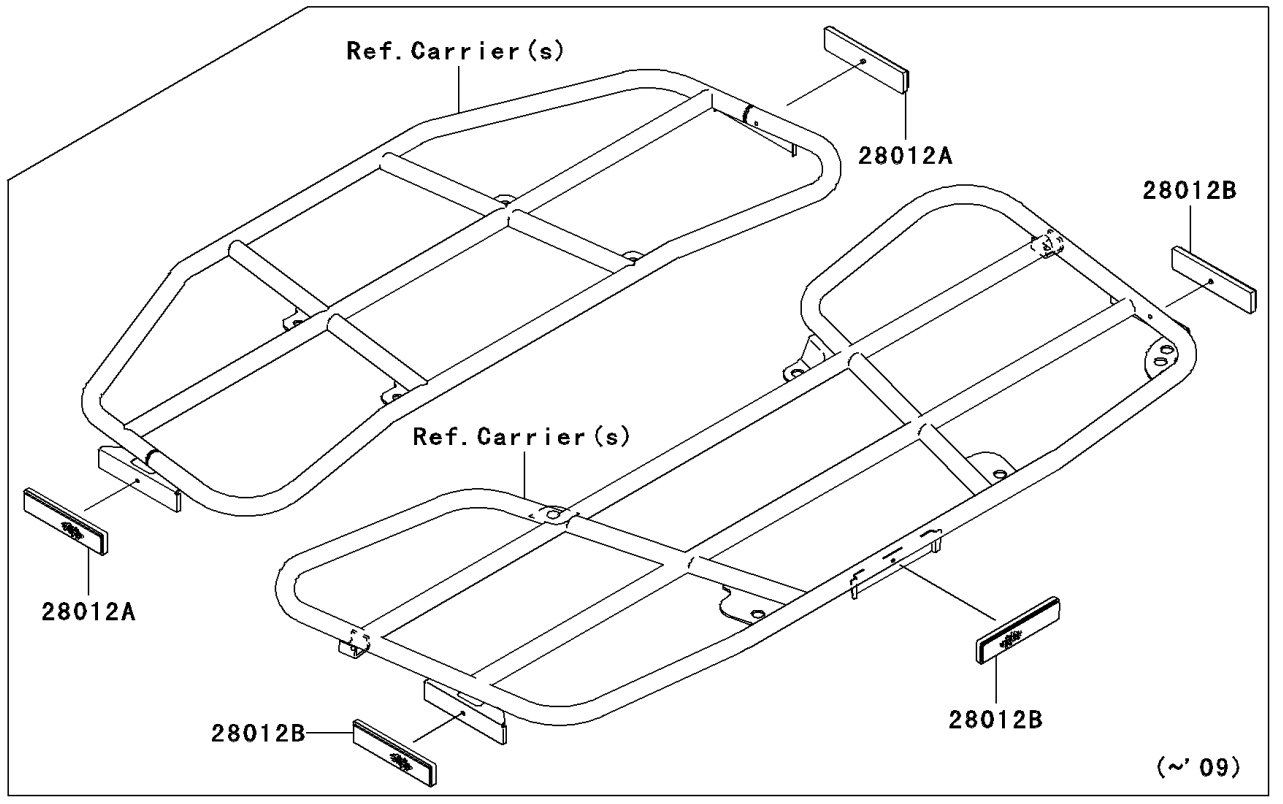

2009 Brute Force 750 4x4i Hardwoods Green HD PARTS DIAGRAM

Reflectors(CN)

2009 Brute Force 750 4x4i Hardwoods Green HD PARTS LIST

Reflectors(CN)

ITEM NAME	PART NUMBER	QUANTITY
REFLECTOR-REFLEX,FR (Ref # 28012A)	28012-1086	2
REFLECTOR-REFLEX,RR (Ref # 28012B)	28012-1087	3