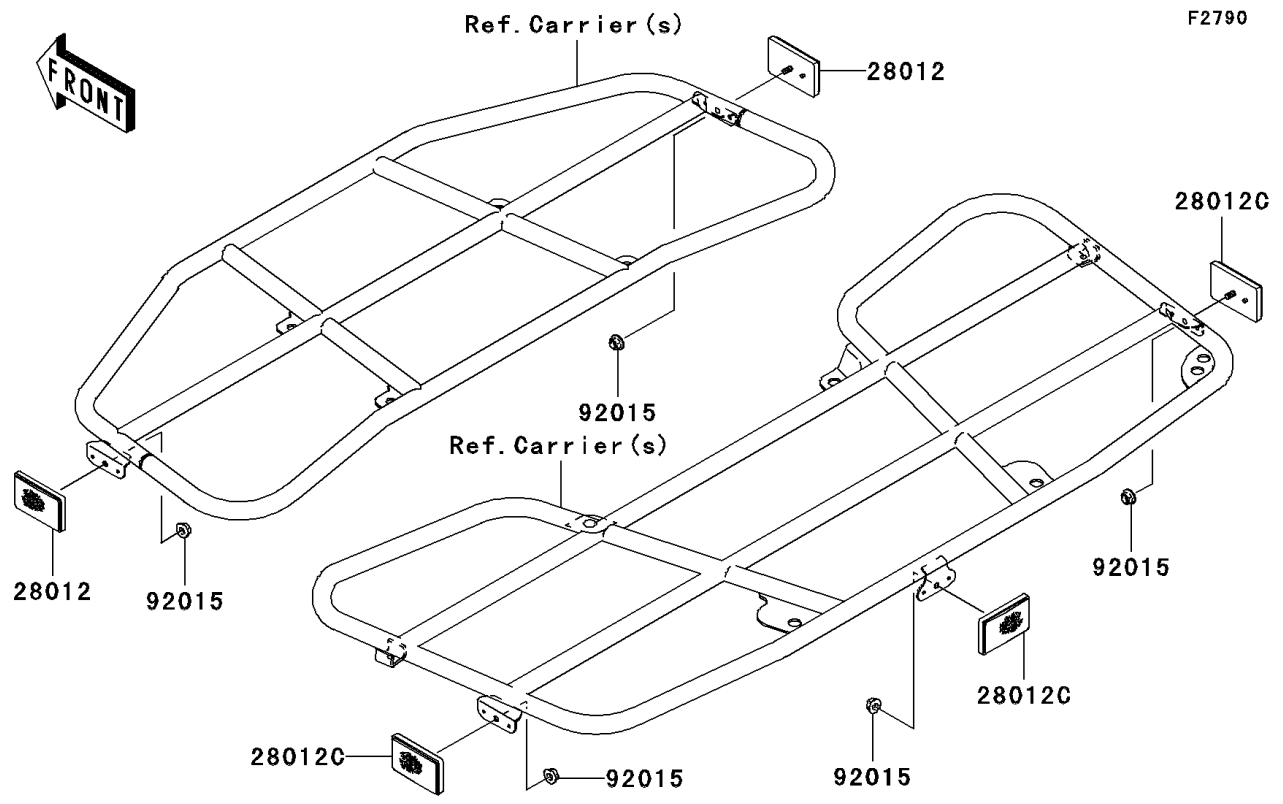

2009 Brute Force 750 4x4i Hardwoods Green HD PARTS DIAGRAM

Reflectors(CN)

2009 Brute Force 750 4x4i Hardwoods Green HD PARTS LIST

Reflectors(CN)

ITEM NAME	PART NUMBER	QUANTITY
REFLECTOR-REFLEX,FR (Ref # 28012A)	28012-1086	2
REFLECTOR-REFLEX,RR (Ref # 28012B)	28012-1087	3