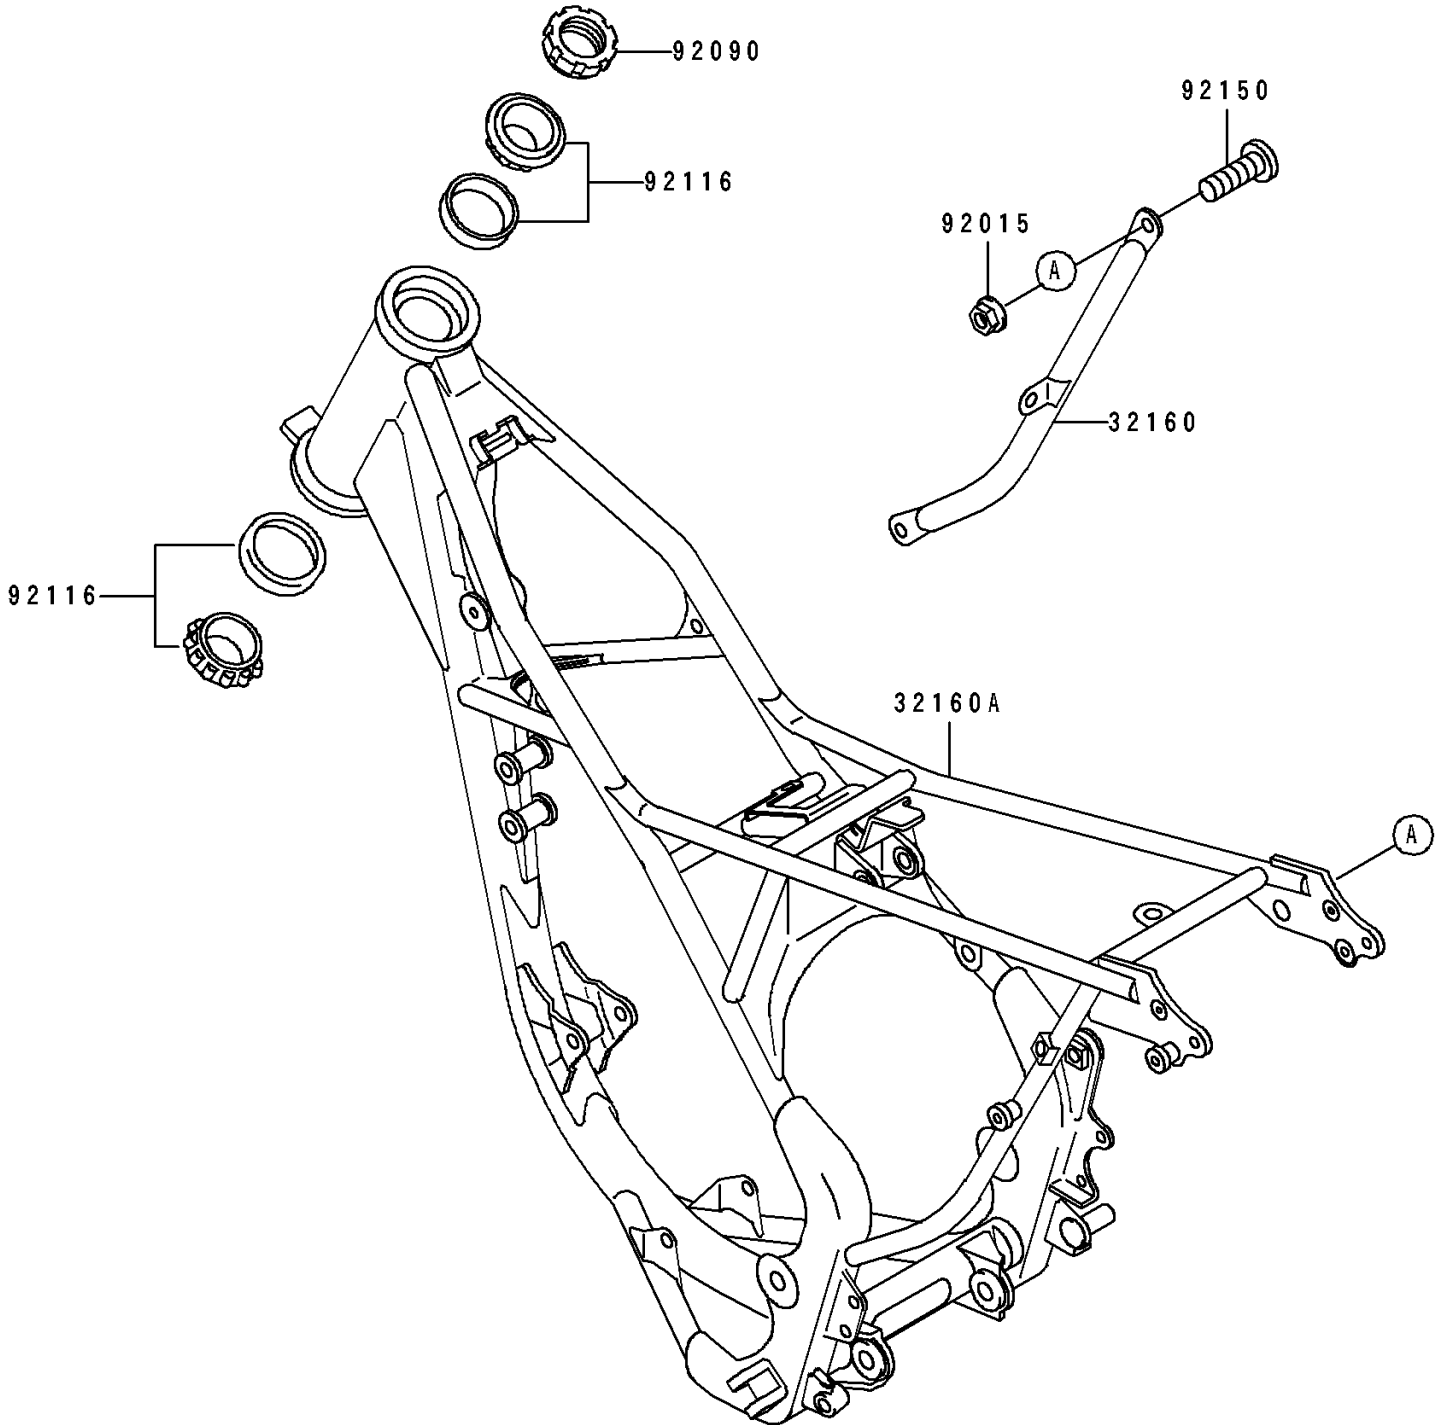

1995 KX100 PARTS DIAGRAM

Frame

F 2120

1995 KX100 PARTS LIST

Frame

ITEM NAME	PART NUMBER	QUANTITY
FRAME-COMP,SUB,L.GREEN (Ref # 32160)	32160-1141-CC	1
FRAME-COMP,MAIN,L.GREEN (Ref # 32160A)	32160-1212-CC	1
NUT,FLANGED,10MM (Ref # 92015)	92015-1502	2
NUT,25MM (Ref # 92090)	92090-024	1
BEARING-ROLLER,H1-CAP32005JRRS (Ref # 92116)	92116-1065	2
BOLT,SOCKET,10X23 (Ref # 92150)	92150-1221	2