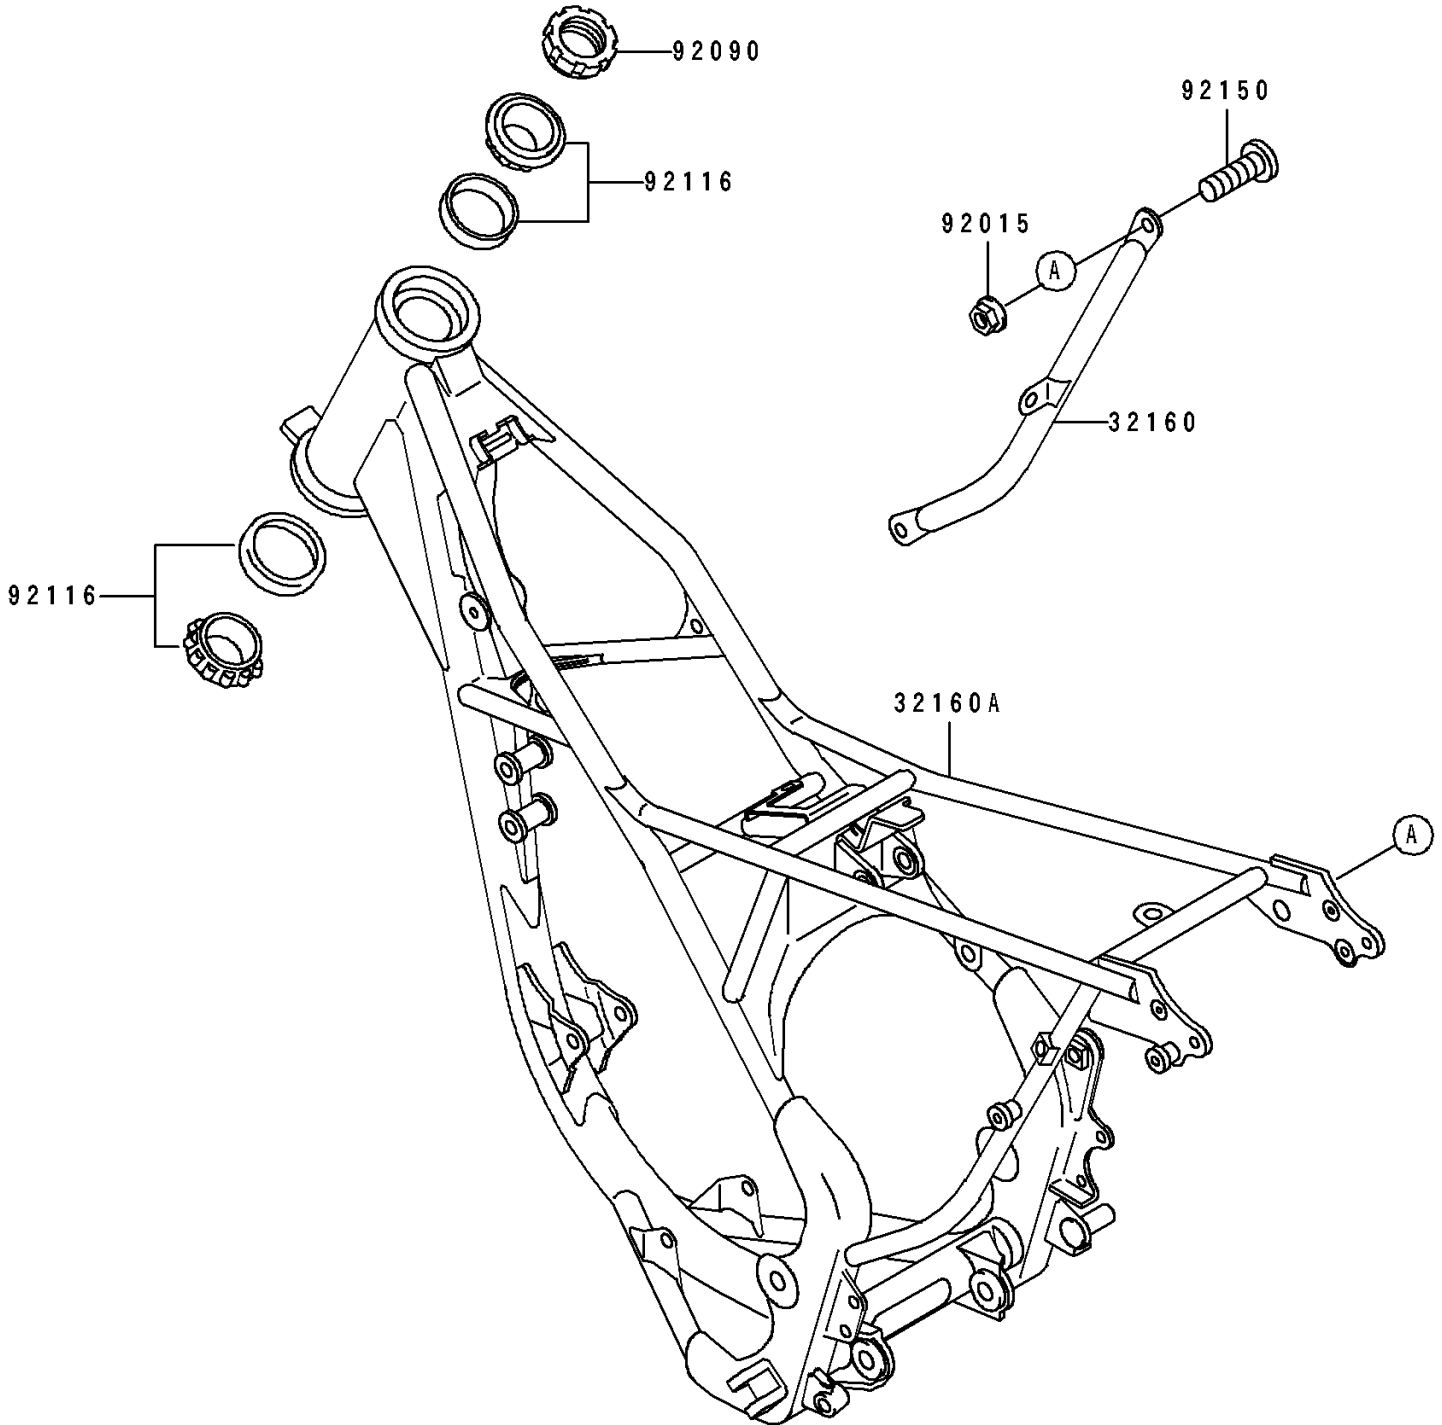

# 1995 KX100 PARTS DIAGRAM

Frame

F 2120

# 1995 KX100 PARTS LIST

## Frame

ITEM NAME	PART NUMBER	QUANTITY
FRAME-COMP,SUB,L.GREEN (Ref # 32160)	32160-1141-CC	1
FRAME-COMP,MAIN,L.GREEN (Ref # 32160A)	32160-1212-CC	1
NUT,FLANGED,10MM (Ref # 92015)	92015-1502	2
NUT,25MM (Ref # 92090)	92090-024	1
BEARING-ROLLER,H1-CAP32005JRRS (Ref # 92116)	92116-1065	2
BOLT,SOCKET,10X23 (Ref # 92150)	92150-1221	2