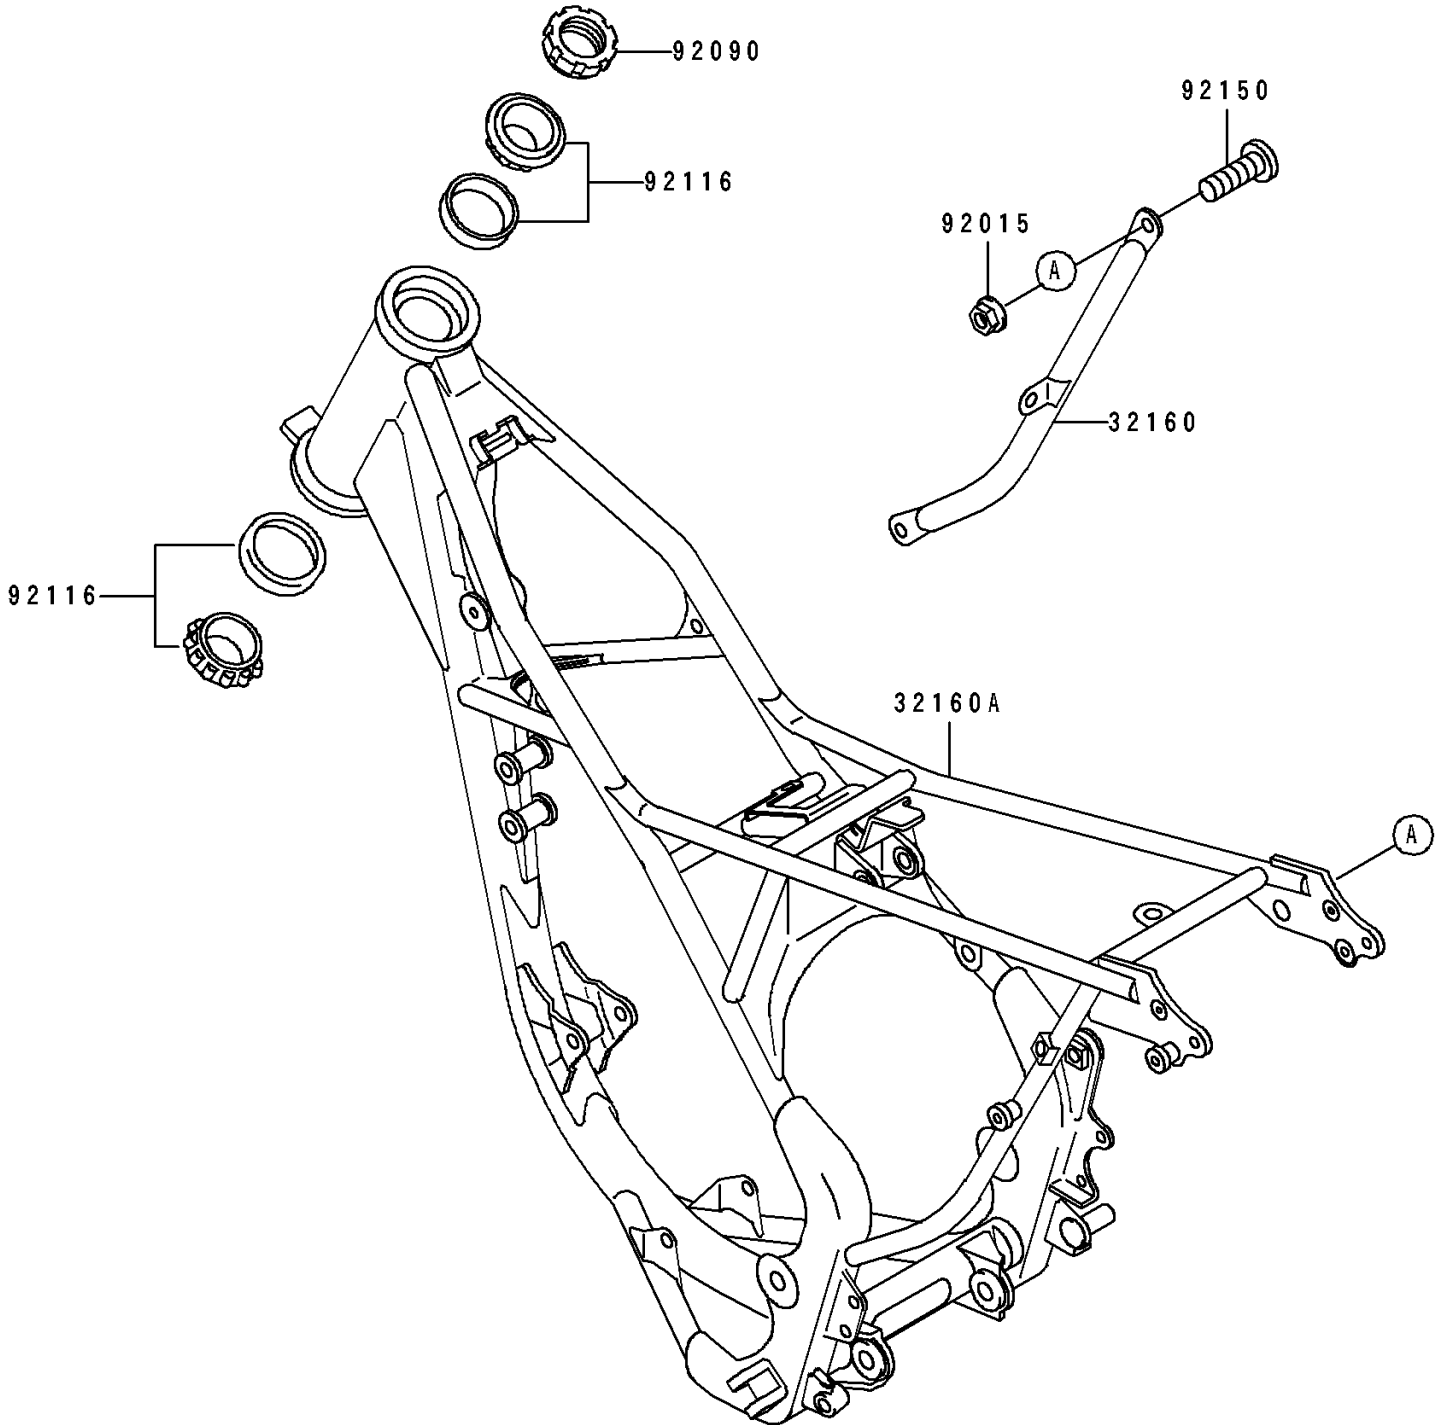

1996 KX100 PARTS DIAGRAM

Frame

F 2120

1996 KX100 PARTS LIST

Frame

ITEM NAME	PART NUMBER	QUANTITY
FRAME-COMP,SUB,L.GREEN (Ref # 32160)	32160-1141-CC	1
FRAME-COMP,MAIN,L.GREEN (Ref # 32160A)	32160-1212-CC	1
NUT,FLANGED,10MM (Ref # 92015)	92015-1502	2
NUT,25MM (Ref # 92090)	92090-024	1
BEARING-ROLLER,H1-CAP32005JRRS (Ref # 92116)	92116-1065	2
BOLT,SOCKET,10X23 (Ref # 92150)	92150-1221	2