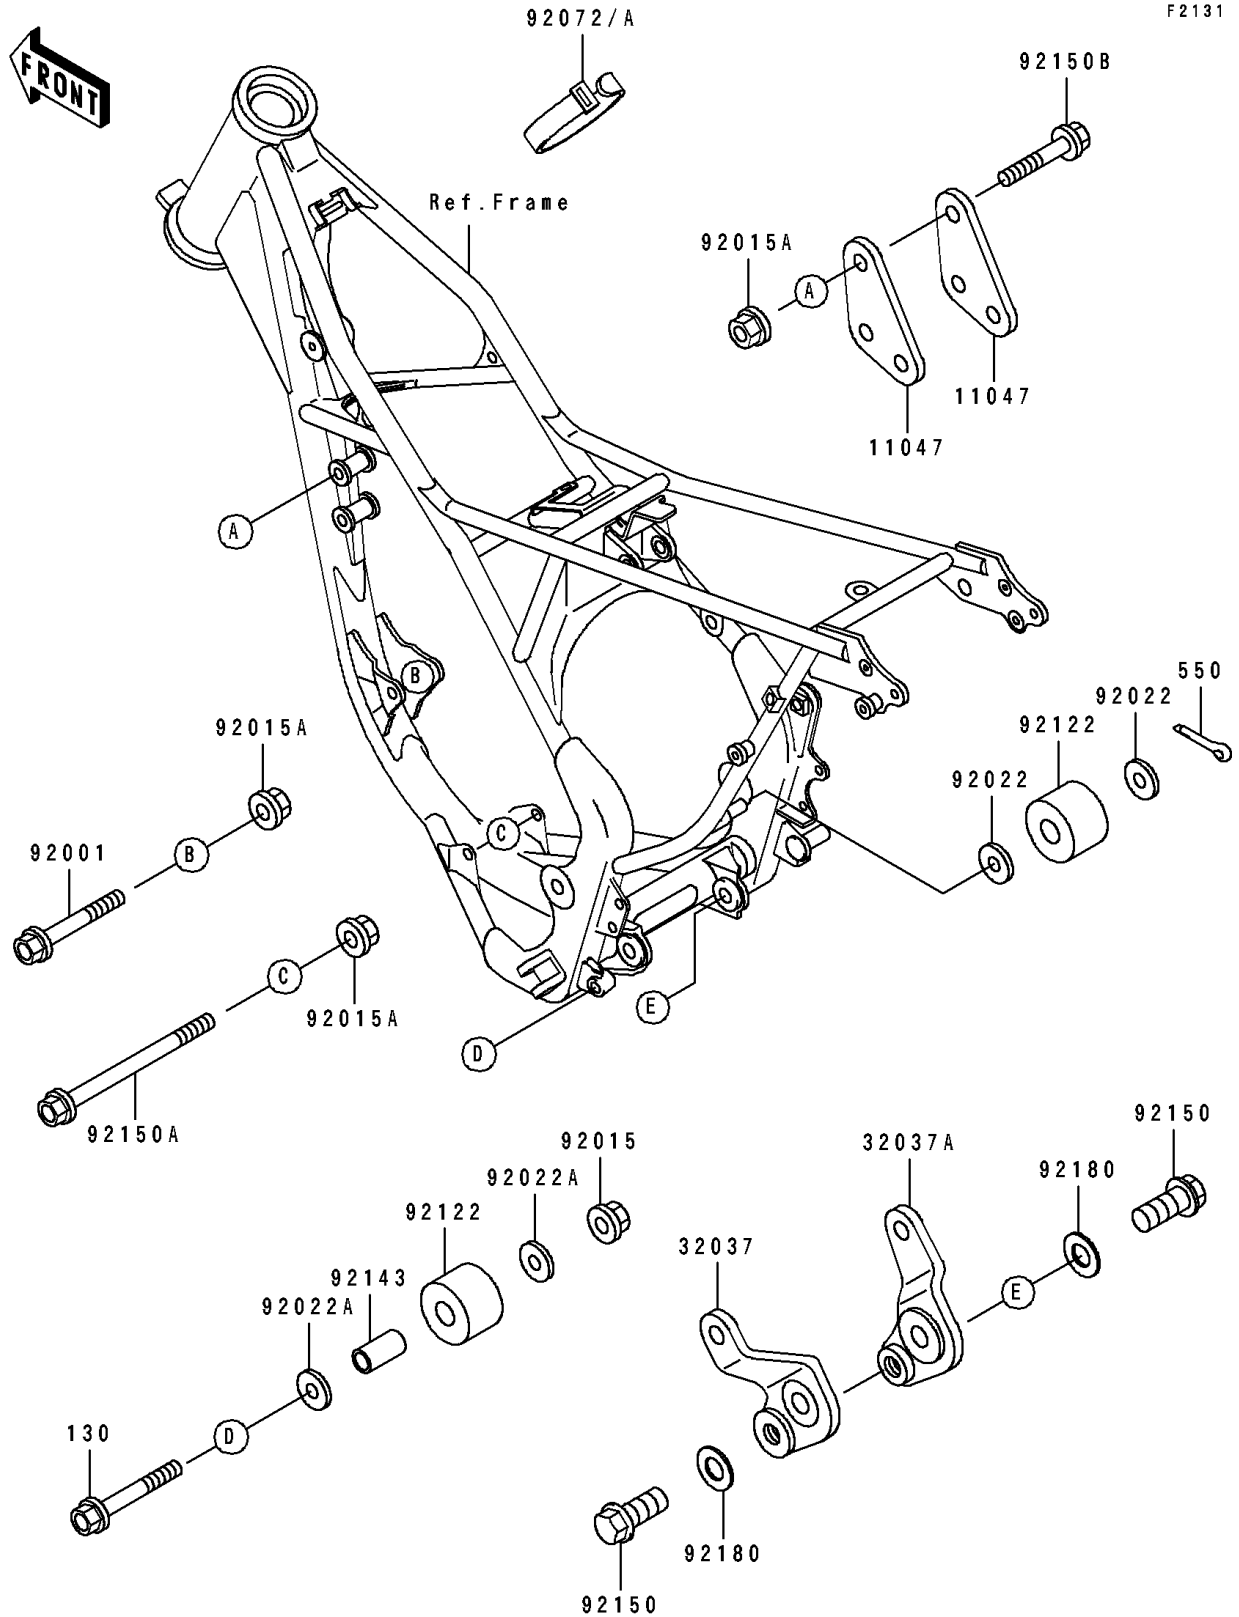

1995 KX100 PARTS DIAGRAM

Frame Fittings

1995 KX100 PARTS LIST

Frame Fittings

ITEM NAME	PART NUMBER	QUANTITY
BRACKET,ENGINE (Ref # 11047)	11047-1099	2
BRACKET-SHOCKABSORBER (Ref # 32037)	32037-1552	1
BRACKET-SHOCKABSORBER (Ref # 32037A)	32037-1553	1
BOLT,FLANGED,8X63 (Ref # 92001)	92001-1006	1
NUT,8MM (Ref # 92015)	92015-1143	1
NUT,8MM (Ref # 92015A)	92015-1432	5
WASHER (Ref # 92022)	92022-107	2
WASHER,8.5X20X1.6 (Ref # 92022A)	92022-1561	2
BAND,L=123 (Ref # 92072)	92072-030	1
BAND,L=149 (Ref # 92072A)	92072-031	1
ROLLER,CHAIN GUIDE (Ref # 92122)	92122-1179	2
COLLAR,9.5X12.7X25 (Ref # 92143)	92143-1432	1
BOLT,FLANGED,12X27 (Ref # 92150)	92150-1359	2
BOLT,FLANGED,8X105 (Ref # 92150A)	92150-1482	1
BOLT,FLANGED,8X45 (Ref # 92150B)	92150-1487	3
SHIM,12.5X24X0.5 (Ref # 92180)	92180-1060	2
BOLT-FLANGED,8X60 (Ref # 130)	130G0860	1
PIN-COTTER,2.5X15 (Ref # 550)	550D2515	1