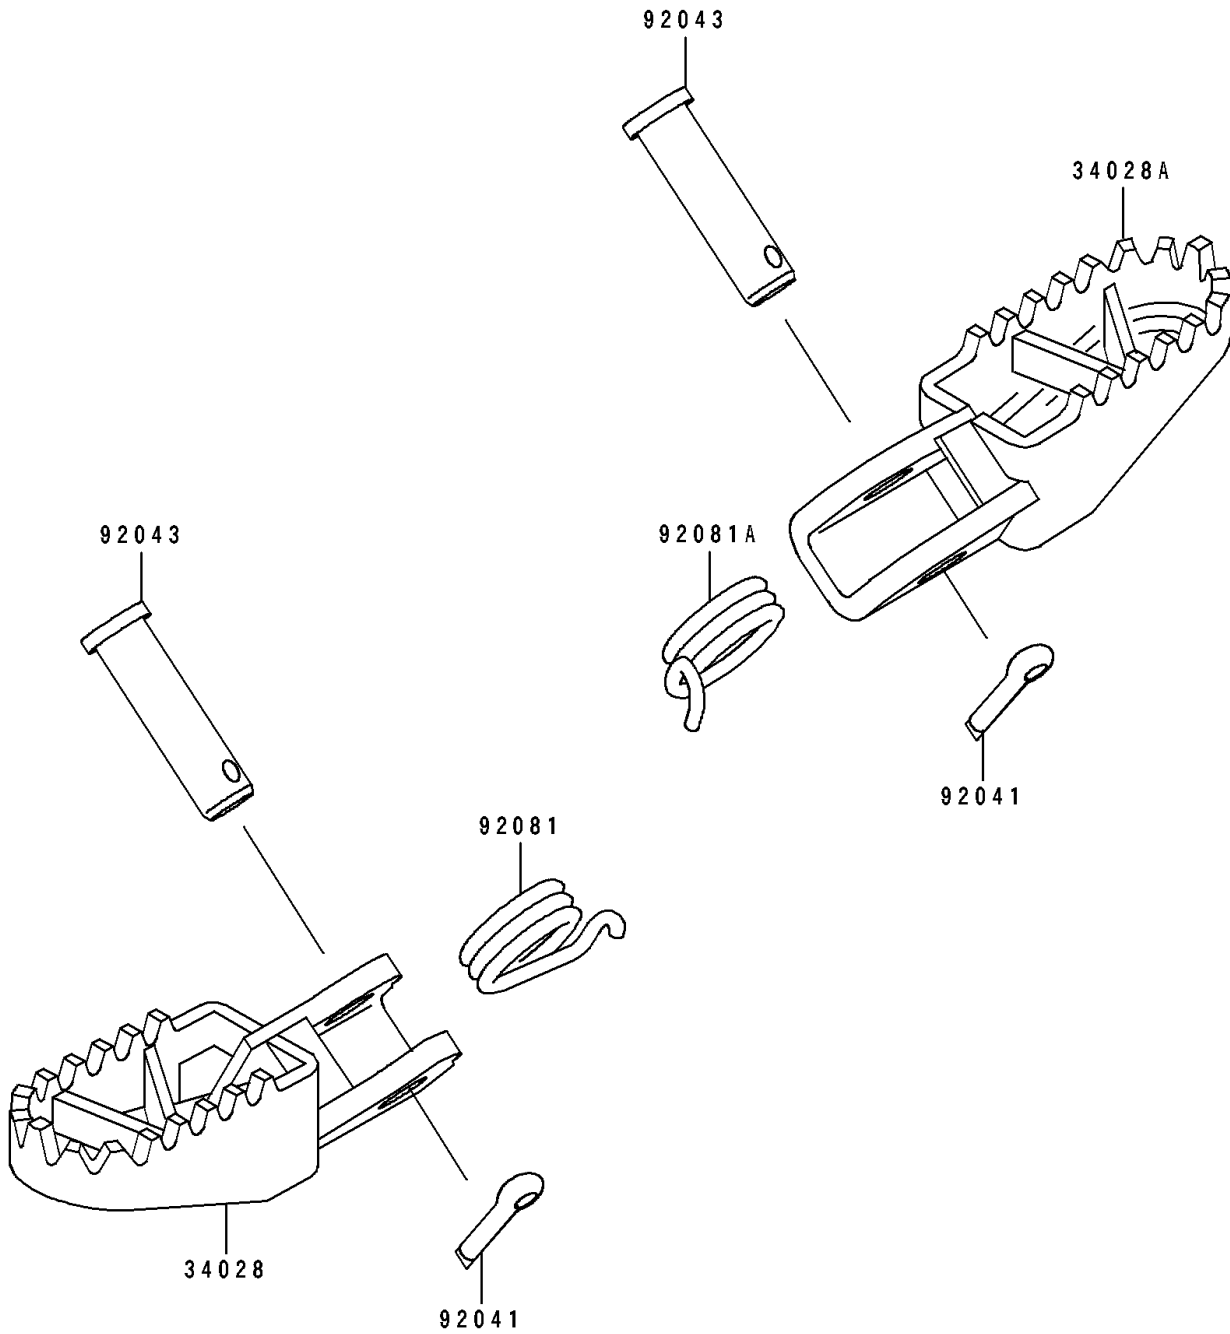

# 1995 KX100 PARTS DIAGRAM

Footrests

F2160

# 1995 KX100 PARTS LIST

## Footrests

ITEM NAME	PART NUMBER	QUANTITY
STEP,LH,SILVER NO.25 (Ref # 34028)	34028-1326-CE	1
STEP,RH,SILVER NO.25 (Ref # 34028A)	34028-1327-CE	1
COTTER,2.5X15 (Ref # 92041)	92041-1051	2
PIN,8X32 (Ref # 92043)	92043-1143	2
SPRING,FOOTREST,LH (Ref # 92081)	92081-1491	1
SPRING,FOOTREST,RH (Ref # 92081A)	92081-1543	1