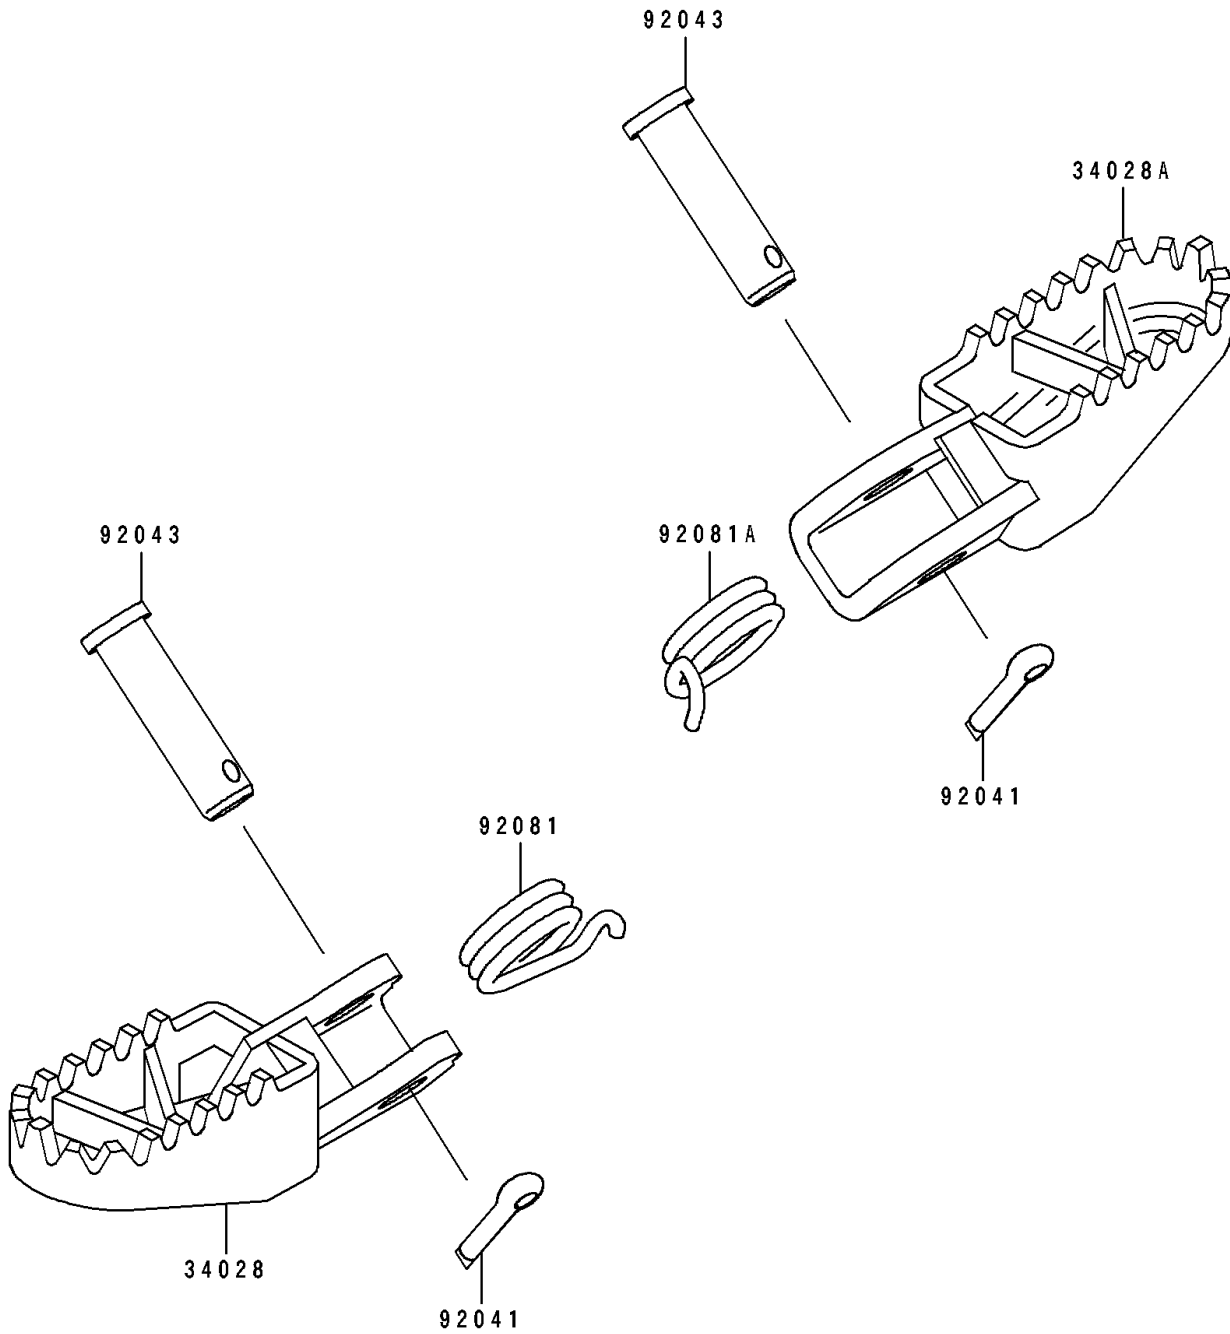

1995 KX100 PARTS DIAGRAM

Footrests

F2160

1995 KX100 PARTS LIST

Footrests

ITEM NAME	PART NUMBER	QUANTITY
STEP,LH,SILVER NO.25 (Ref # 34028)	34028-1326-CE	1
STEP,RH,SILVER NO.25 (Ref # 34028A)	34028-1327-CE	1
COTTER,2.5X15 (Ref # 92041)	92041-1051	2
PIN,8X32 (Ref # 92043)	92043-1143	2
SPRING,FOOTREST,LH (Ref # 92081)	92081-1491	1
SPRING,FOOTREST,RH (Ref # 92081A)	92081-1543	1