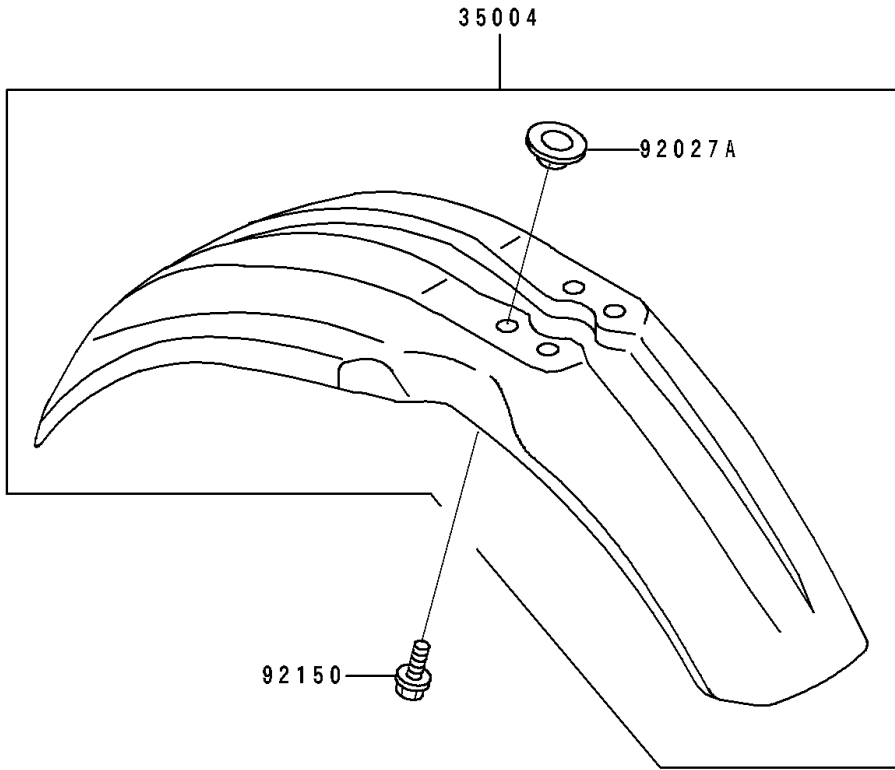

# 1995 KX100 PARTS DIAGRAM

Fenders

F2170

# 1995 KX100 PARTS LIST

## Fenders

ITEM NAME	PART NUMBER	QUANTITY
FENDER-FRONT,L.GREEN (Ref # 35004)	35004-1295-6W	1
FLAP,REAR FENDER (Ref # 35019)	35019-1212	1
FENDER-COMP-REAR,L.GREEN (Ref # 35022)	35022-1263-6W	1
NUT,LOCK,FLANGED,6MM (Ref # 92015)	92015-1339	2
WASHER,6.5X20X1.6 (Ref # 92022)	92022-125	2
COLLAR (Ref # 92027)	92027-1757	2
COLLAR (Ref # 92027A)	92027-1936	4
BOLT,6X20 (Ref # 92150)	92150-1339	6
BOLT,FLANGED,6X22 (Ref # 92150A)	92150-1481	4