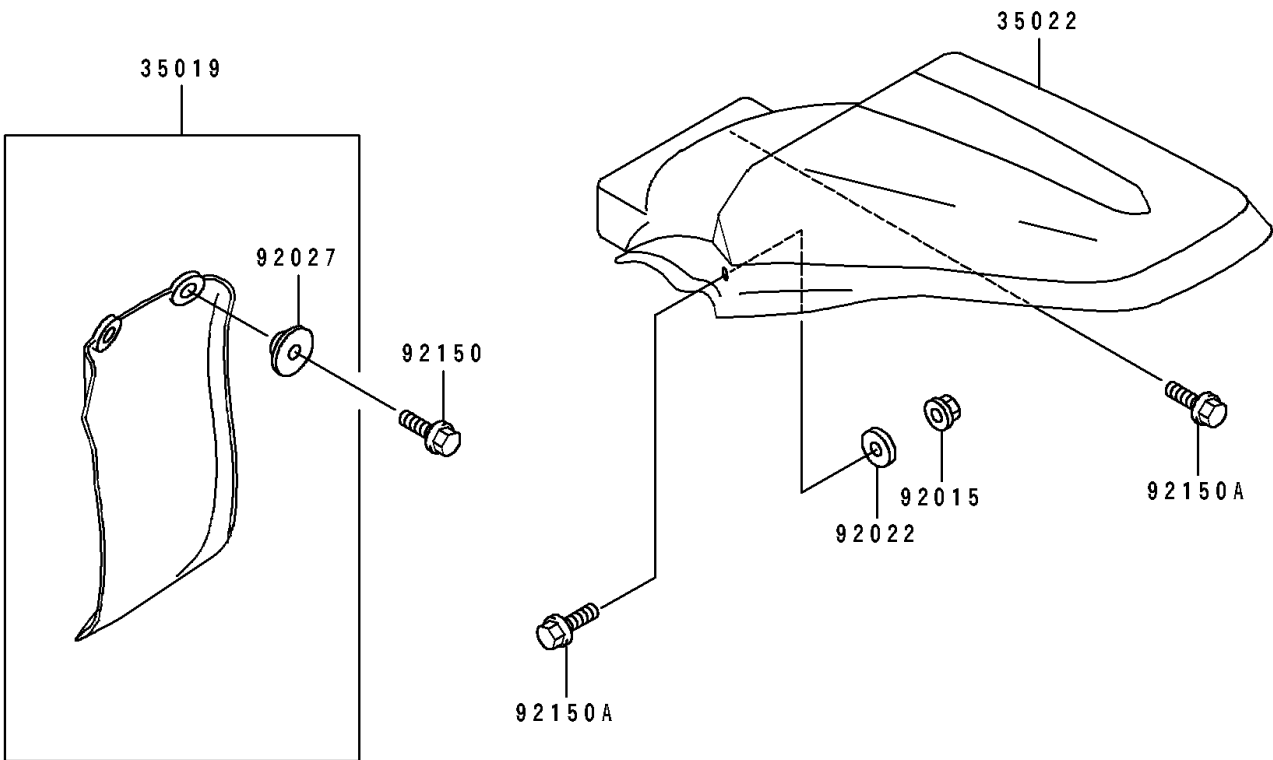

# 1995 KX100 PARTS DIAGRAM

Fenders

F2170

# 1995 KX100 PARTS LIST

## Fenders

ITEM NAME	PART NUMBER	QUANTITY
FENDER-FRONT,L.GREEN (Ref # 35004)	35004-1295-6W	1
FLAP,REAR FENDER (Ref # 35019)	35019-1212	1
FENDER-COMP-REAR,L.GREEN (Ref # 35022)	35022-1263-6W	1
NUT,LOCK,FLANGED,6MM (Ref # 92015)	92015-1339	2
WASHER,6.5X20X1.6 (Ref # 92022)	92022-125	2
COLLAR (Ref # 92027)	92027-1757	2
COLLAR (Ref # 92027A)	92027-1936	4
BOLT,6X20 (Ref # 92150)	92150-1339	6
BOLT,FLANGED,6X22 (Ref # 92150A)	92150-1481	4