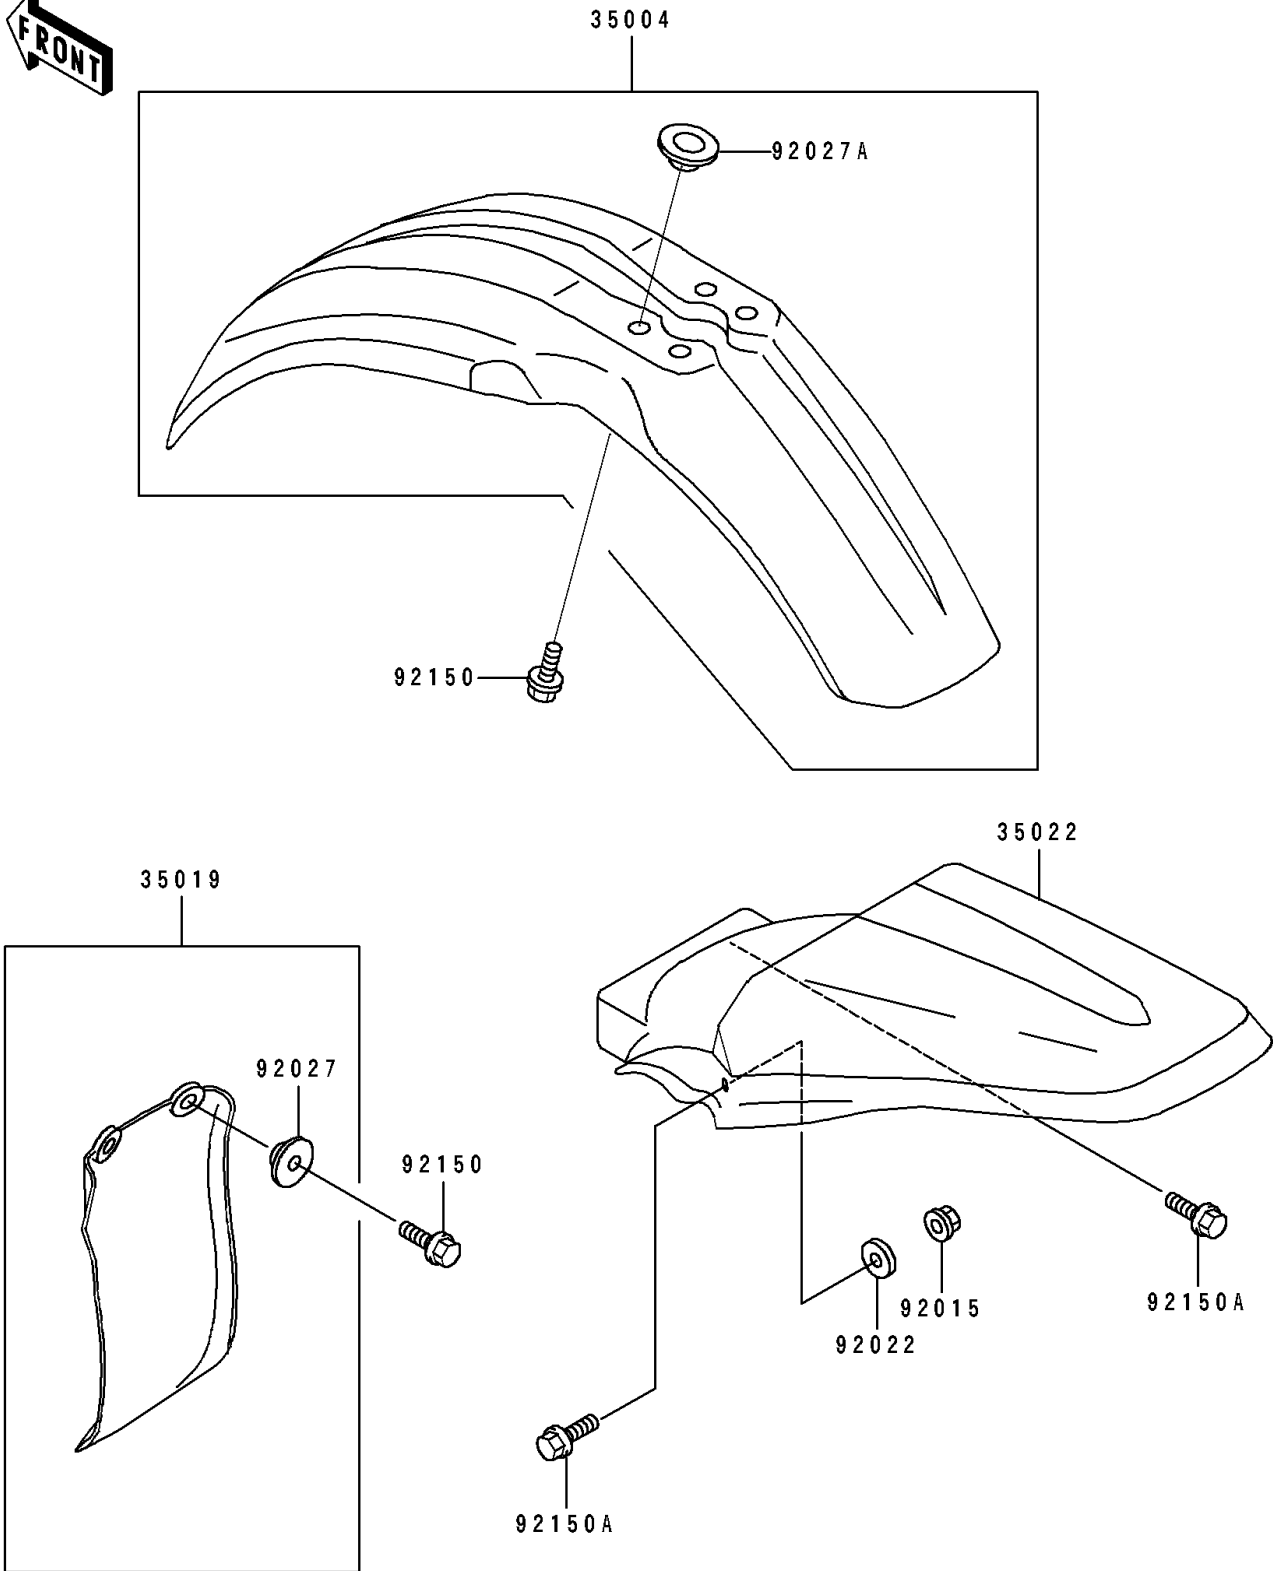

1997 KX100 PARTS DIAGRAM

Fenders

F2170

1997 KX100 PARTS LIST

Fenders

ITEM NAME	PART NUMBER	QUANTITY
FENDER-FRONT,L.GREEN (Ref # 35004)	35004-1295-6W	1
FLAP,REAR FENDER (Ref # 35019)	35019-1212	1
FENDER-COMP-REAR,L.GREEN (Ref # 35022)	35022-1263-6W	1
NUT,LOCK,FLANGED,6MM (Ref # 92015)	92015-1339	2
WASHER,6.5X20X1.6 (Ref # 92022)	92022-125	2
COLLAR (Ref # 92027)	92027-1757	2
COLLAR (Ref # 92027A)	92027-1936	4
BOLT,6X20 (Ref # 92150)	92150-1339	6
BOLT,FLANGED,6X22 (Ref # 92150A)	92150-1481	4