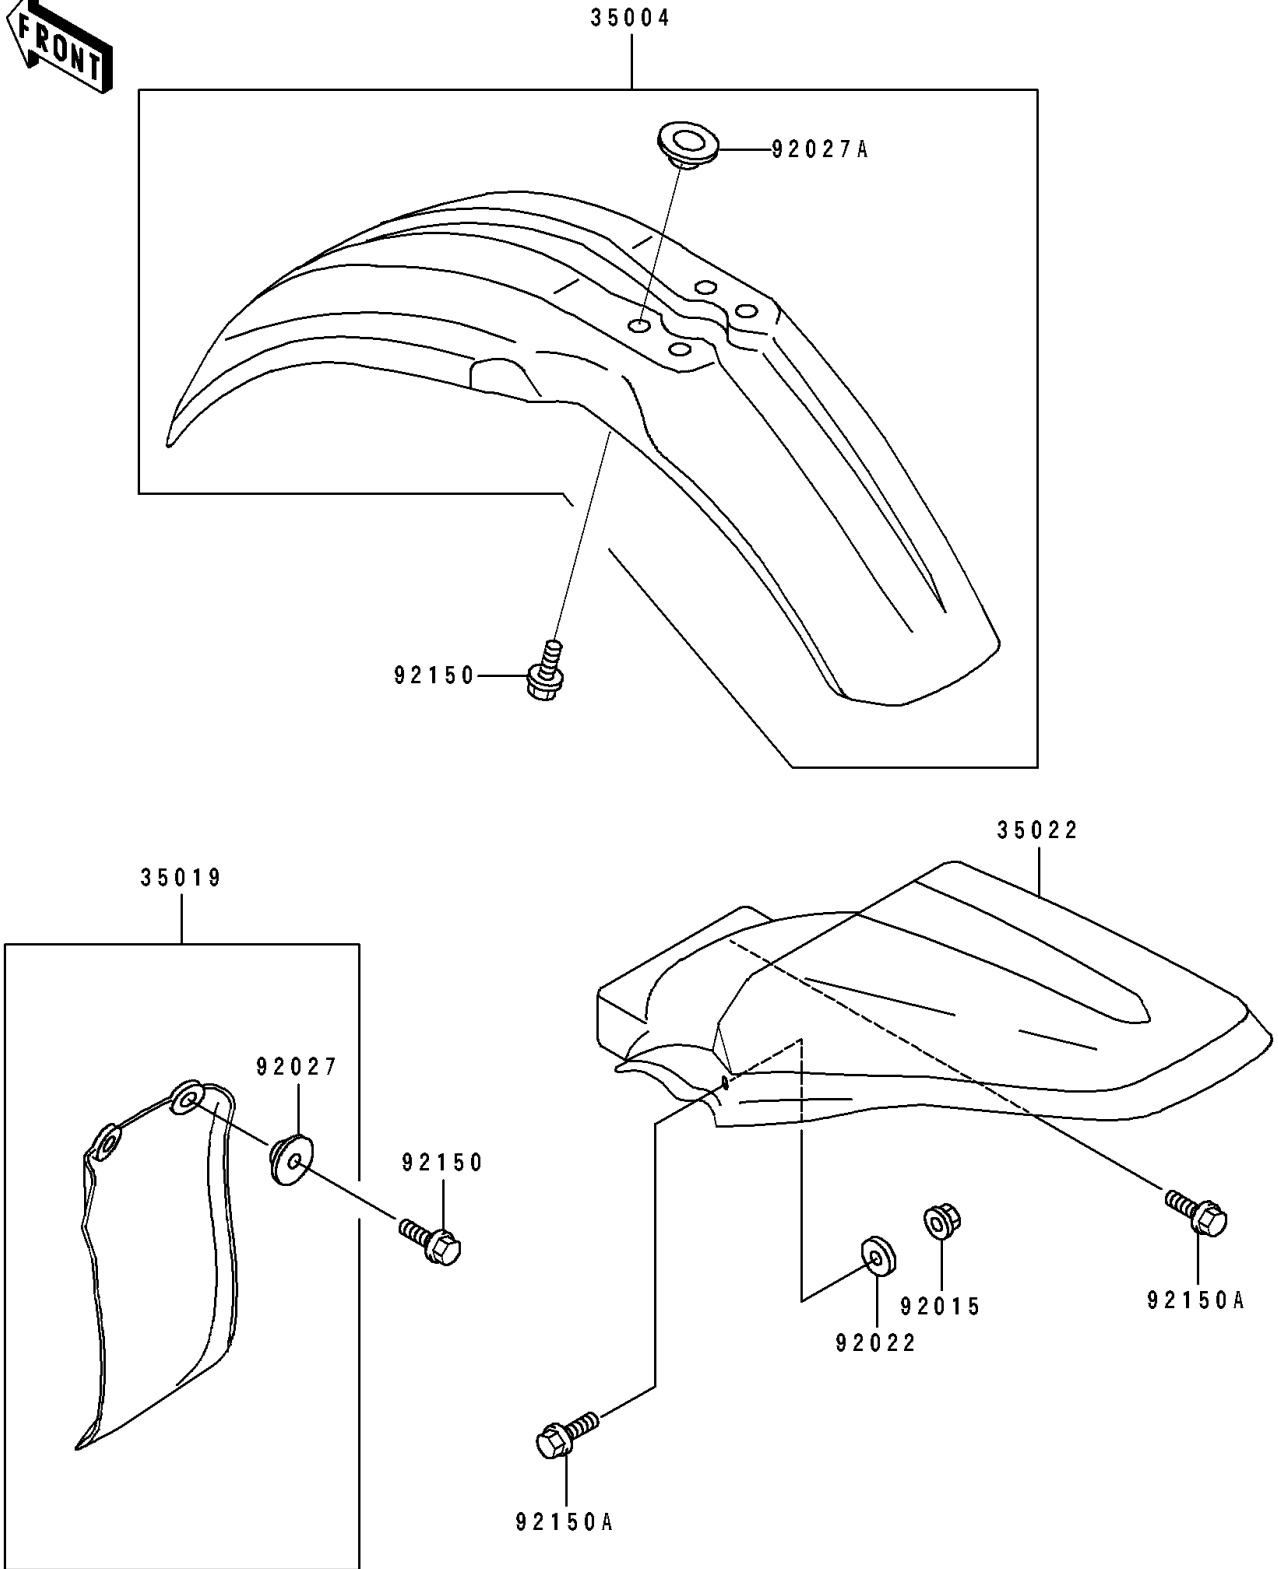

# 1997 KX100 PARTS DIAGRAM

Fenders

F2170

## 1997 KX100 PARTS LIST

### Fenders

ITEM NAME	PART NUMBER	QUANTITY
FENDER-FRONT,L.GREEN (Ref # 35004)	35004-1295-6W	1
FLAP,REAR FENDER (Ref # 35019)	35019-1212	1
FENDER-COMP-REAR,L.GREEN (Ref # 35022)	35022-1263-6W	1
NUT,LOCK,FLANGED,6MM (Ref # 92015)	92015-1339	2
WASHER,6.5X20X1.6 (Ref # 92022)	92022-125	2
COLLAR (Ref # 92027)	92027-1757	2
COLLAR (Ref # 92027A)	92027-1936	4
BOLT,6X20 (Ref # 92150)	92150-1339	6
BOLT,FLANGED,6X22 (Ref # 92150A)	92150-1481	4