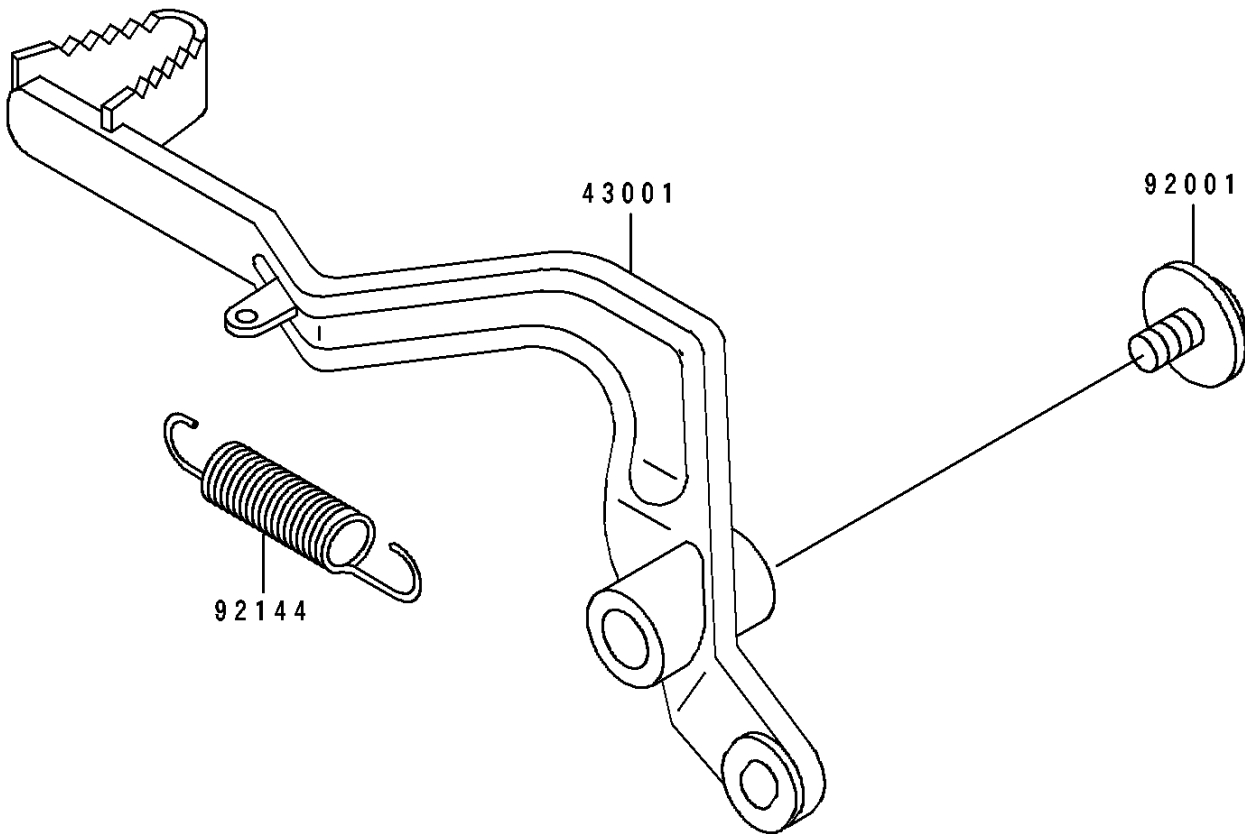

1995 KX100 PARTS DIAGRAM

Brake Pedal

F2260

1995 KX100 PARTS LIST

Brake Pedal

ITEM NAME	PART NUMBER	QUANTITY
LEVER-BRAKE,PEDAL,SILVER NO.25 (Ref # 43001)	43001-1301-CE	1
BOLT,FLANGED,6X10 (Ref # 92001)	92001-1034	1
SPRING,BRAKE PEDAL RETURN (Ref # 92144)	92144-1047	1