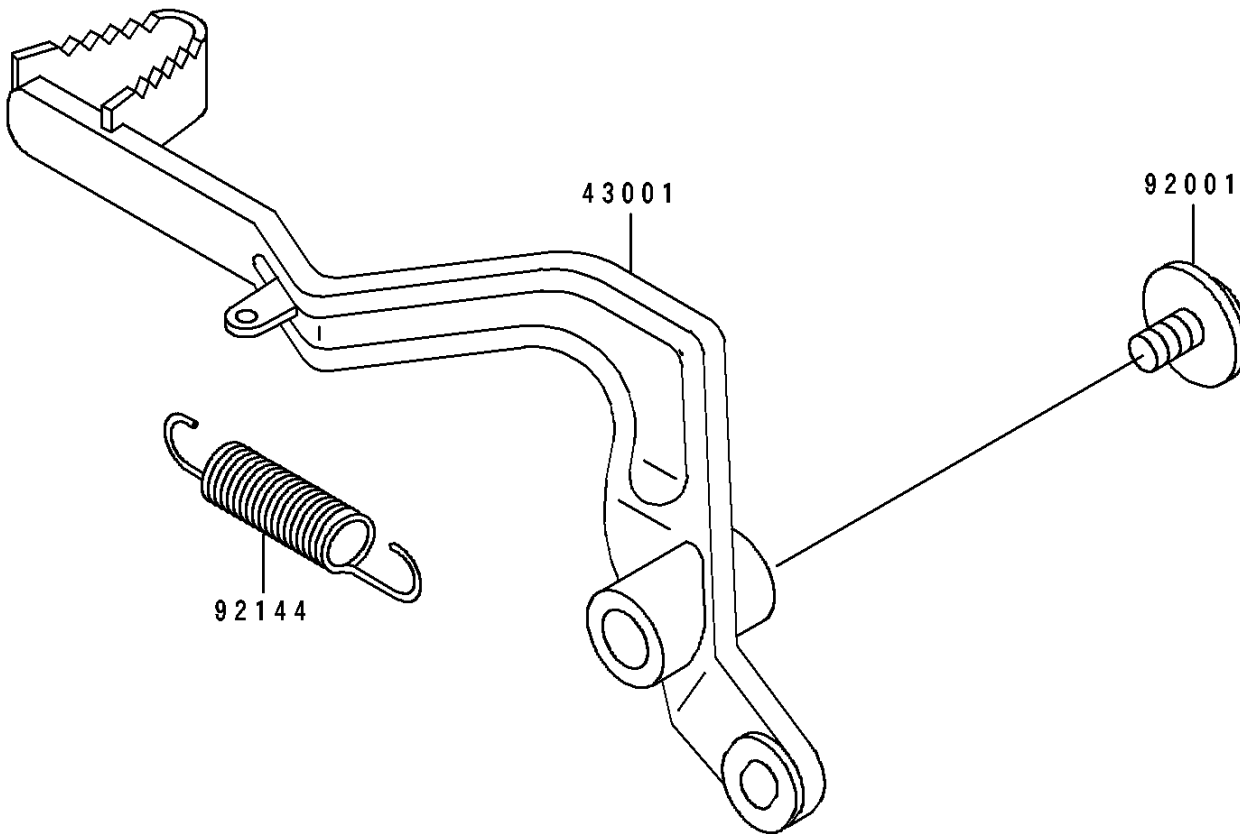

1996 KX100 PARTS DIAGRAM

Brake Pedal

F2260

1996 KX100 PARTS LIST

Brake Pedal

ITEM NAME	PART NUMBER	QUANTITY
LEVER-BRAKE,PEDAL,SILVER NO.25 (Ref # 43001)	43001-1301-CE	1
BOLT,FLANGED,6X10 (Ref # 92001)	92001-1034	1
SPRING,BRAKE PEDAL RETURN (Ref # 92144)	92144-1047	1