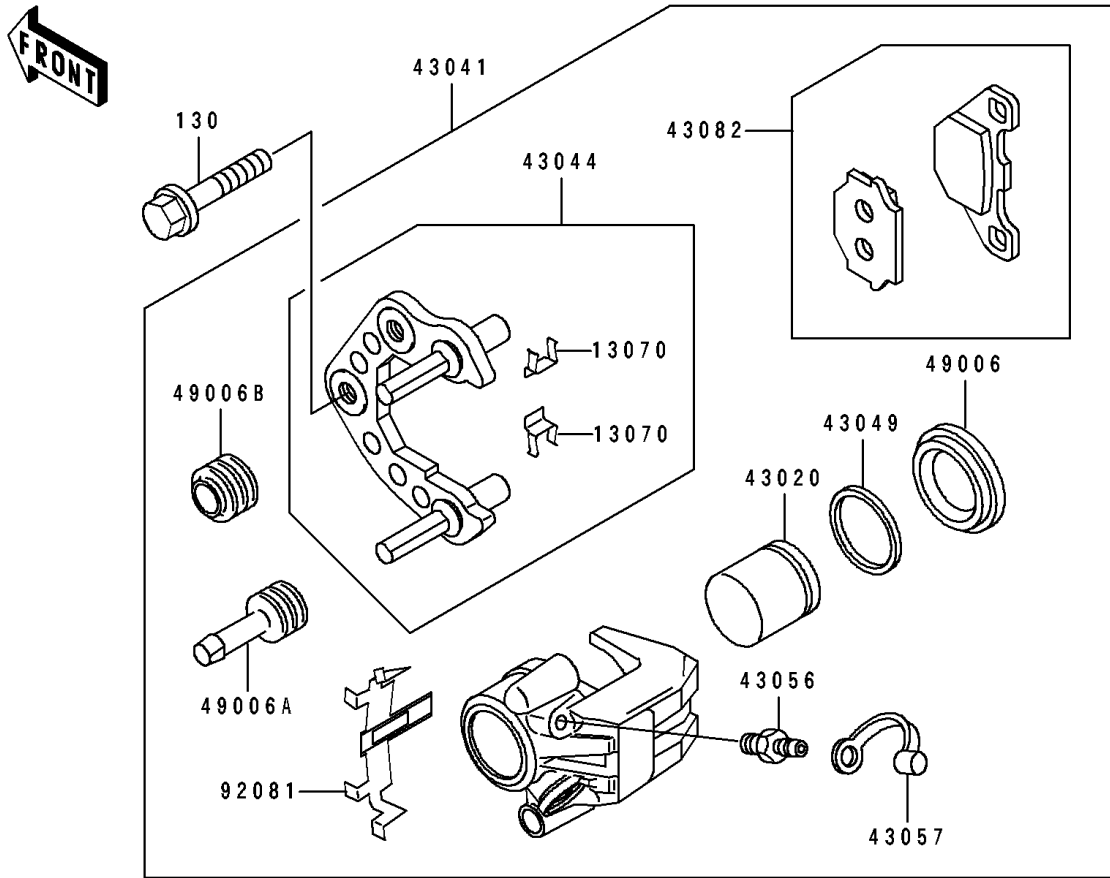

1995 KX100 PARTS DIAGRAM

Front Brake(KX100-B5/B6)

F2292

1995 KX100 PARTS LIST

Front Brake(KX100-B5/B6)

ITEM NAME	PART NUMBER	QUANTITY
GUIDE,PAD STOPPER (Ref # 13070)	13070-1183	2
DISC,FR (Ref # 41080)	41080-1330	1
DISC,FR (Ref # 41080A)	41080-1335	1
PISTON-COMP-BRAKE (Ref # 43020)	43020-1091	1
CALIPER-ASSY,FR (Ref # 43041)	43041-1530	1
HOLDER-COMP-CALIPER,FR (Ref # 43044)	43044-1051	1
PACKING (Ref # 43049)	43049-1016	1
BREATHER-BRAKE (Ref # 43056)	43056-1054	1
CAP-BREATHER (Ref # 43057)	43057-003	1
PAD-ASSY-BRAKE (Ref # 43082)	43082-1164	1
BOOT,PISTON SEAL (Ref # 49006)	49006-1053	1
BOOT,CALIPER (Ref # 49006A)	49006-1054	1
BOOT,CALIPER (Ref # 49006B)	49006-1055	1
SCREW,6X10 (Ref # 92009)	92009-1375	6
SPRING,PAD (Ref # 92081)	92081-1341	1
BOLT-FLANGED (Ref # 130)	130P0840	2