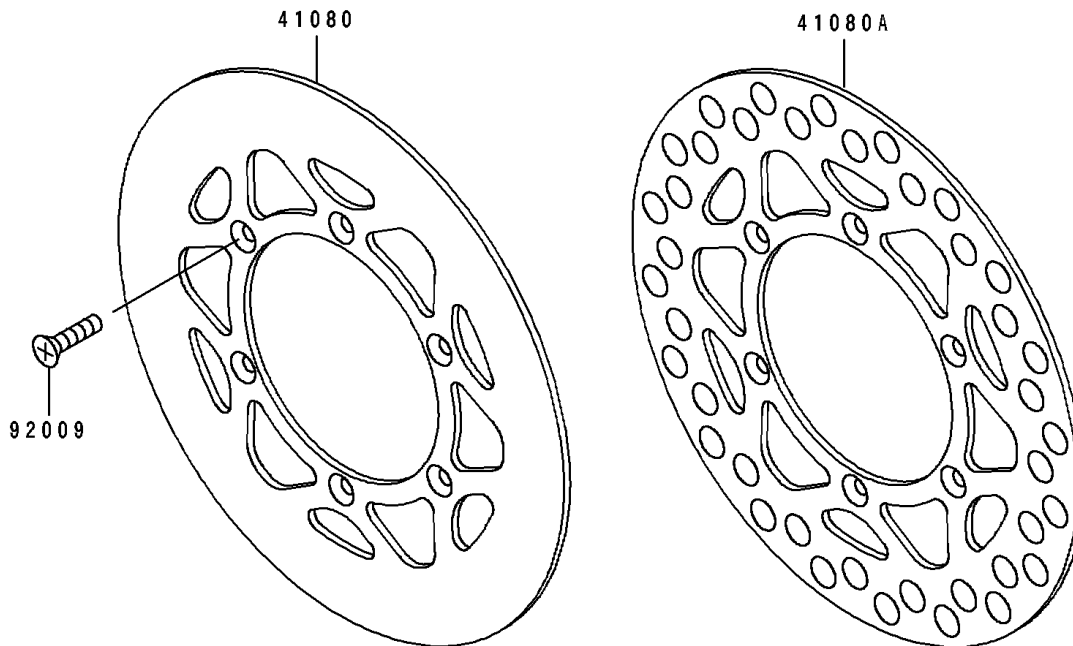

1995 KX100 PARTS DIAGRAM

Front Brake(KX100-B5/B6)

F2292

1995 KX100 PARTS LIST

Front Brake(KX100-B5/B6)

ITEM NAME	PART NUMBER	QUANTITY
GUIDE,PAD STOPPER (Ref # 13070)	13070-1183	2
DISC,FR (Ref # 41080)	41080-1330	1
DISC,FR (Ref # 41080A)	41080-1335	1
PISTON-COMP-BRAKE (Ref # 43020)	43020-1091	1
CALIPER-ASSY,FR (Ref # 43041)	43041-1530	1
HOLDER-COMP-CALIPER,FR (Ref # 43044)	43044-1051	1
PACKING (Ref # 43049)	43049-1016	1
BREATHER-BRAKE (Ref # 43056)	43056-1054	1
CAP-BREATHER (Ref # 43057)	43057-003	1
PAD-ASSY-BRAKE (Ref # 43082)	43082-1164	1
BOOT,PISTON SEAL (Ref # 49006)	49006-1053	1
BOOT,CALIPER (Ref # 49006A)	49006-1054	1
BOOT,CALIPER (Ref # 49006B)	49006-1055	1
SCREW,6X10 (Ref # 92009)	92009-1375	6
SPRING,PAD (Ref # 92081)	92081-1341	1
BOLT-FLANGED (Ref # 130)	130P0840	2