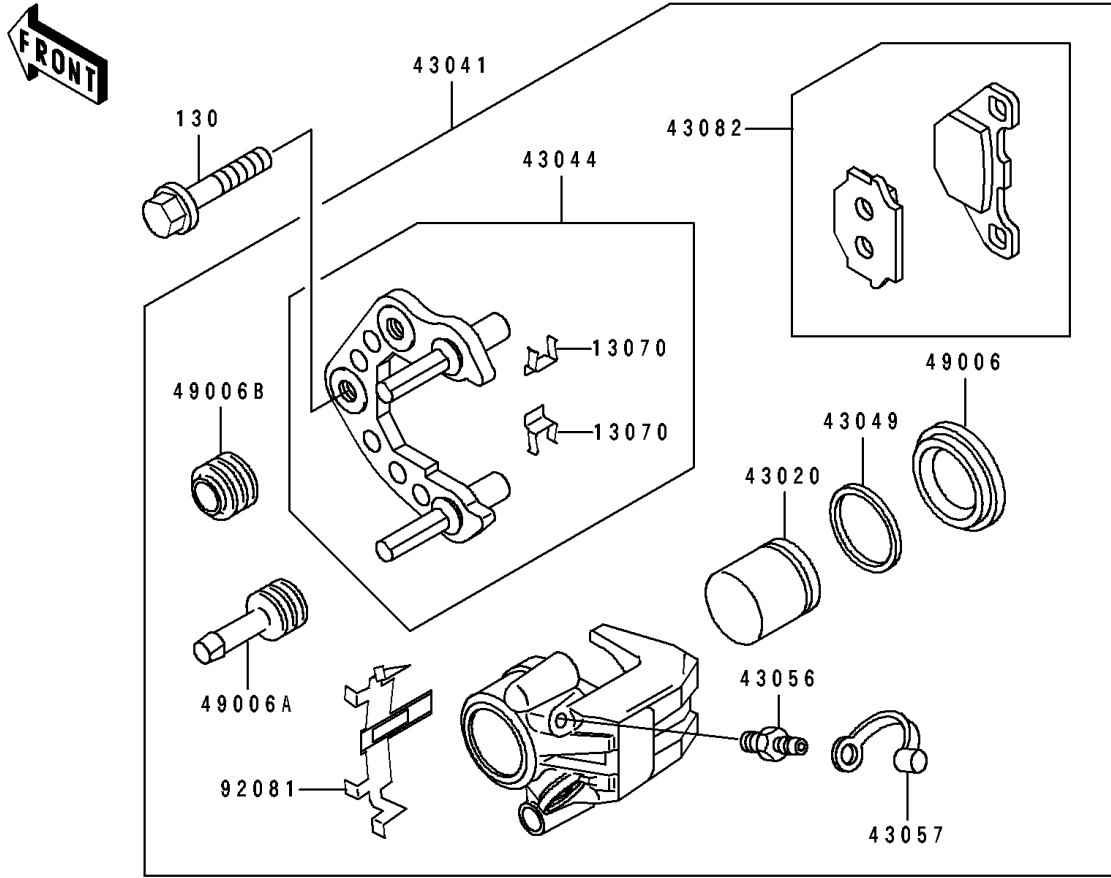

1996 KX100 PARTS DIAGRAM

Front Brake(KX100-B5/B6)

F2292

1996 KX100 PARTS LIST

Front Brake(KX100-B5/B6)

ITEM NAME	PART NUMBER	QUANTITY
GUIDE,PAD STOPPER (Ref # 13070)	13070-1183	2
DISC,FR (Ref # 41080)	41080-1330	1
DISC,FR (Ref # 41080A)	41080-1335	1
PISTON-COMP-BRAKE (Ref # 43020)	43020-1091	1
CALIPER-ASSY,FR (Ref # 43041)	43041-1530	1
HOLDER-COMP-CALIPER,FR (Ref # 43044)	43044-1051	1
PACKING (Ref # 43049)	43049-1016	1
BREATHER-BRAKE (Ref # 43056)	43056-1054	1
CAP-BREATHER (Ref # 43057)	43057-003	1
PAD-ASSY-BRAKE (Ref # 43082)	43082-1164	1
BOOT,PISTON SEAL (Ref # 49006)	49006-1053	1
BOOT,CALIPER (Ref # 49006A)	49006-1054	1
BOOT,CALIPER (Ref # 49006B)	49006-1055	1
SCREW,6X10 (Ref # 92009)	92009-1375	6
SPRING,PAD (Ref # 92081)	92081-1341	1
BOLT-FLANGED (Ref # 130)	130P0840	2