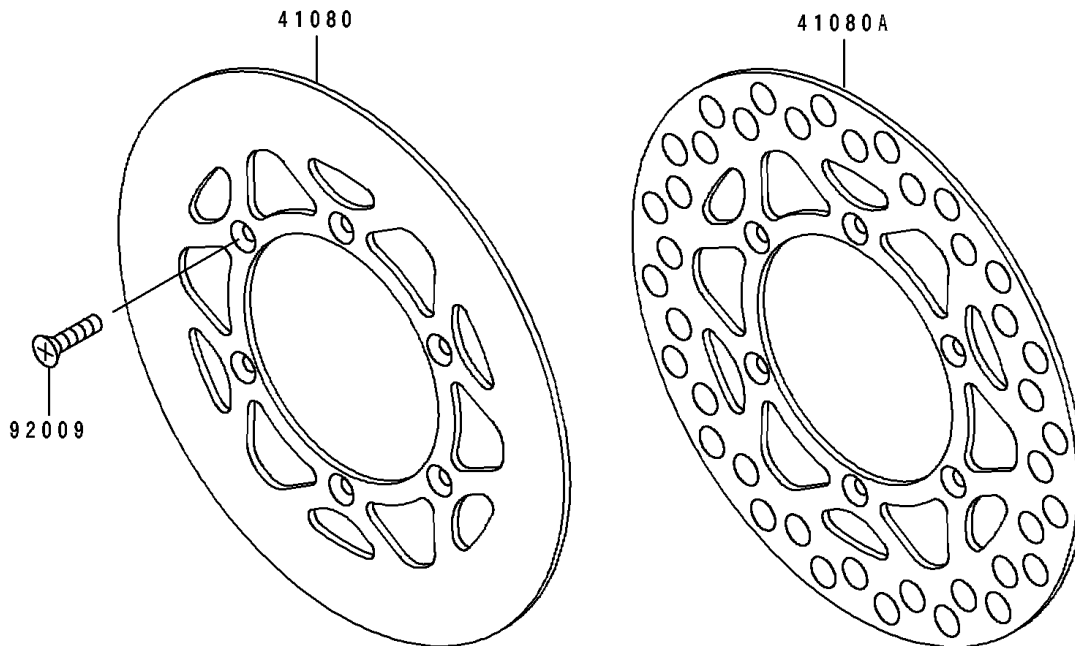

1996 KX100 PARTS DIAGRAM

Front Brake(KX100-B5/B6)

F2292

1996 KX100 PARTS LIST

Front Brake(KX100-B5/B6)

ITEM NAME	PART NUMBER	QUANTITY
GUIDE,PAD STOPPER (Ref # 13070)	13070-1183	2
DISC,FR (Ref # 41080)	41080-1330	1
DISC,FR (Ref # 41080A)	41080-1335	1
PISTON-COMP-BRAKE (Ref # 43020)	43020-1091	1
CALIPER-ASSY,FR (Ref # 43041)	43041-1530	1
HOLDER-COMP-CALIPER,FR (Ref # 43044)	43044-1051	1
PACKING (Ref # 43049)	43049-1016	1
BREATHER-BRAKE (Ref # 43056)	43056-1054	1
CAP-BREATHER (Ref # 43057)	43057-003	1
PAD-ASSY-BRAKE (Ref # 43082)	43082-1164	1
BOOT,PISTON SEAL (Ref # 49006)	49006-1053	1
BOOT,CALIPER (Ref # 49006A)	49006-1054	1
BOOT,CALIPER (Ref # 49006B)	49006-1055	1
SCREW,6X10 (Ref # 92009)	92009-1375	6
SPRING,PAD (Ref # 92081)	92081-1341	1
BOLT-FLANGED (Ref # 130)	130P0840	2