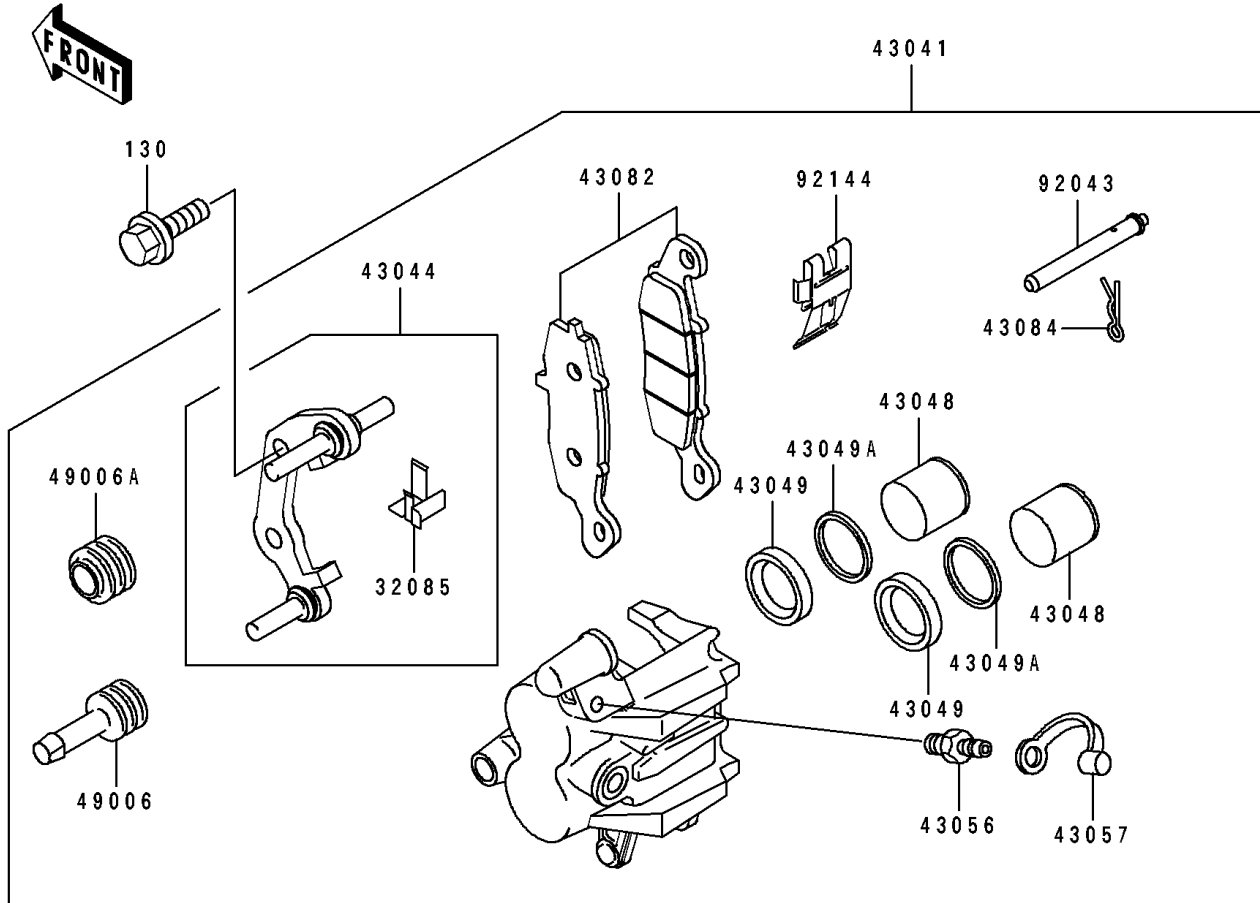

# 1997 KX100 PARTS DIAGRAM

Front Brake(KX100-B7)

F2292A

# 1997 KX100 PARTS LIST

Front Brake(KX100-B7)

ITEM NAME	PART NUMBER	QUANTITY
STOPPER (Ref # 32085)	32085-1437	1
DISC,FR (Ref # 41080)	41080-1330	1
DISC,FR (Ref # 41080A)	41080-1335	1
CALIPER-ASSY,FR (Ref # 43041)	43041-1618	1
HOLDER-COMP-CALIPER,FR (Ref # 43044)	43044-1119	1
PISTON-CALIPER (Ref # 43048)	43048-1083	2
PACKING,PISTON (Ref # 43049)	43049-1058	2
PACKING,PISTON (Ref # 43049A)	43049-1059	2
BREATHER-BRAKE (Ref # 43056)	43056-1054	1
CAP-BREATHER (Ref # 43057)	43057-003	1
PAD-ASSY-BRAKE (Ref # 43082)	43082-1196	1
CLAMP,PAD (Ref # 43084)	43084-003	1
BOOT,CALIPER (Ref # 49006)	49006-1054	1
BOOT,CALIPER (Ref # 49006A)	49006-1055	1
SCREW,6X10 (Ref # 92009)	92009-1375	6
PIN,PAD (Ref # 92043)	92043-1356	1
SPRING,PAD (Ref # 92144)	92144-1980	1
BOLT-FLANGED (Ref # 130)	130P0840	2