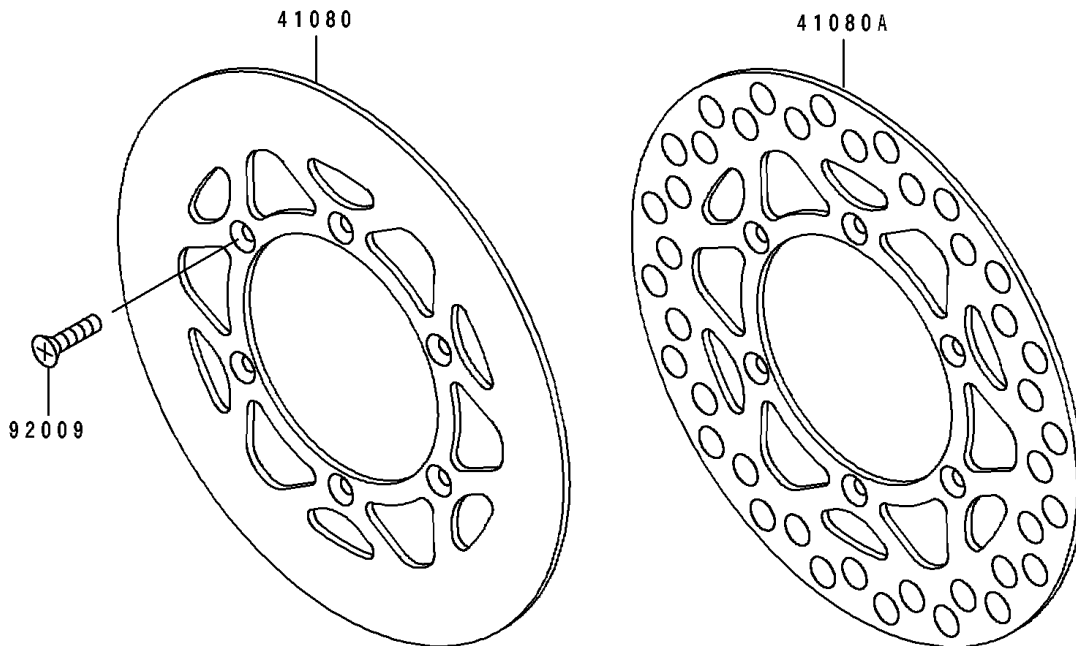

# 1997 KX100 PARTS DIAGRAM

Front Brake(KX100-B7)

F2292A

# 1997 KX100 PARTS LIST

Front Brake(KX100-B7)

ITEM NAME	PART NUMBER	QUANTITY
STOPPER (Ref # 32085)	32085-1437	1
DISC,FR (Ref # 41080)	41080-1330	1
DISC,FR (Ref # 41080A)	41080-1335	1
CALIPER-ASSY,FR (Ref # 43041)	43041-1618	1
HOLDER-COMP-CALIPER,FR (Ref # 43044)	43044-1119	1
PISTON-CALIPER (Ref # 43048)	43048-1083	2
PACKING,PISTON (Ref # 43049)	43049-1058	2
PACKING,PISTON (Ref # 43049A)	43049-1059	2
BREATHER-BRAKE (Ref # 43056)	43056-1054	1
CAP-BREATHER (Ref # 43057)	43057-003	1
PAD-ASSY-BRAKE (Ref # 43082)	43082-1196	1
CLAMP,PAD (Ref # 43084)	43084-003	1
BOOT,CALIPER (Ref # 49006)	49006-1054	1
BOOT,CALIPER (Ref # 49006A)	49006-1055	1
SCREW,6X10 (Ref # 92009)	92009-1375	6
PIN,PAD (Ref # 92043)	92043-1356	1
SPRING,PAD (Ref # 92144)	92144-1980	1
BOLT-FLANGED (Ref # 130)	130P0840	2