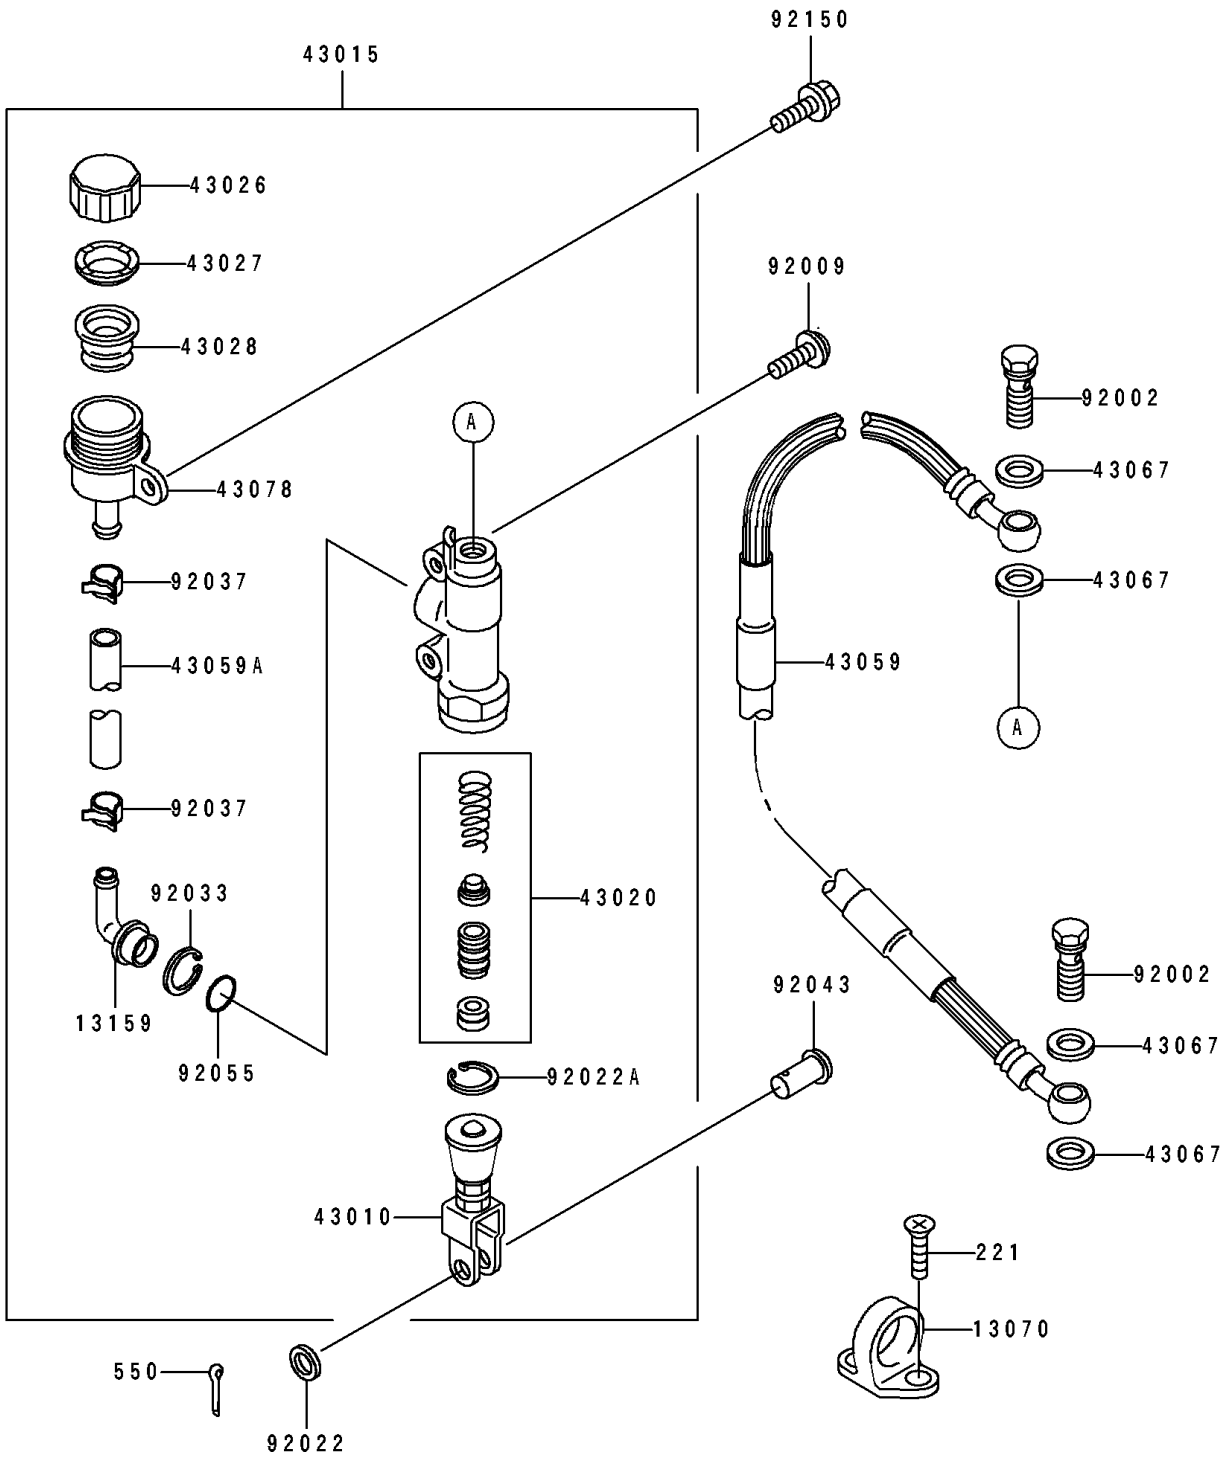

# 1996 KX100 PARTS DIAGRAM

Rear Master Cylinder

F2293

# 1996 KX100 PARTS LIST

## Rear Master Cylinder

ITEM NAME	PART NUMBER	QUANTITY
GUIDE,HOSE (Ref # 13070)	13070-1144	2
CONNECTOR (Ref # 13159)	13159-1056	1
ROD-ASSY-BRAKE (Ref # 43010)	43010-1063	1
CYLINDER-ASSY-MASTER,RR (Ref # 43015)	43015-1446	1
PISTON-COMP-BRAKE (Ref # 43020)	43020-1094	1
CAP-BRAKE (Ref # 43026)	43026-1058	1
PLATE-DIAPHRAGM (Ref # 43027)	43027-1052	1
DIAPHRAGM (Ref # 43028)	43028-1060	1
HOSE-BRAKE,RR,L=565 (Ref # 43059)	43059-1657	1
HOSE-BRAKE,RR MASTER CYLINDER (Ref # 43059A)	43059-1670	1
WASHER,10.5X15X1.5 (Ref # 43067)	43067-001	4
RESERVOIR (Ref # 43078)	43078-1068	1
BOLT,OIL,L=23 (Ref # 92002)	92002-1888	2
SCREW,6X14,WHITE (Ref # 92009)	92009-1287	2
WASHER,8.5X13X1 (Ref # 92022)	92022-1028	1
WASHER,CIRCRIP (Ref # 92022A)	92022-1601	1
RING-SNAP,20.5MM (Ref # 92033)	92033-1186	1
CLAMP (Ref # 92037)	92037-1710	2
PIN,8MM (Ref # 92043)	92043-1303	1
RING-O,MASTER CYLINDER (Ref # 92055)	92055-1251	1
BOLT,6X14 (Ref # 92150)	92150-1340	1
SCREW-CSK-CROS,6X10 (Ref # 221)	221B0610	4
PIN-COTTER,2.0X15 (Ref # 550)	550D2015	1