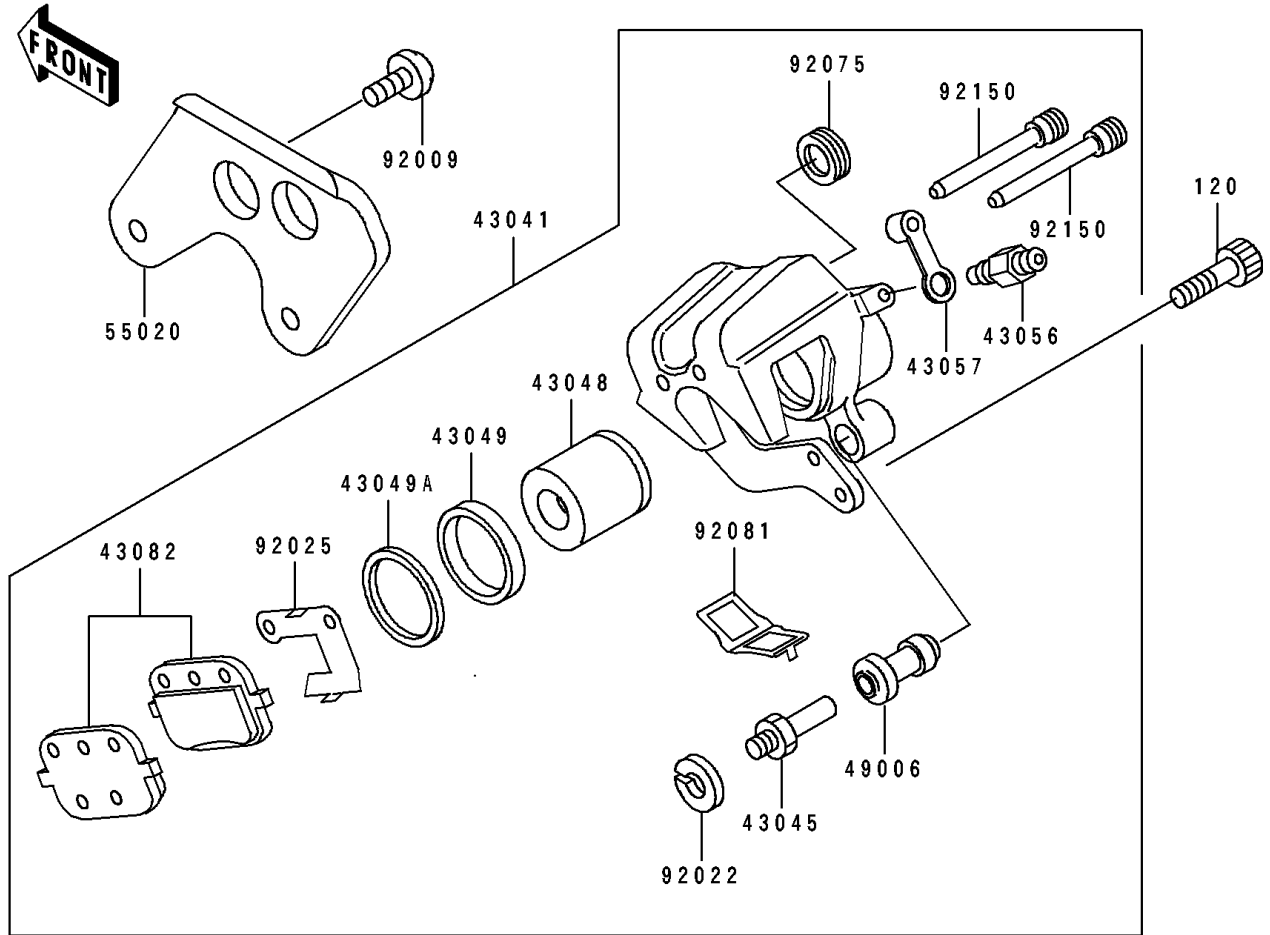

# 1995 KX100 PARTS DIAGRAM

Rear Brake

F2294

# 1995 KX100 PARTS LIST

## Rear Brake

ITEM NAME	PART NUMBER	QUANTITY
DISC,RR (Ref # 41080)	41080-1269	1
DISC,RR (Ref # 41080A)	41080-1272	1
CALIPER-ASSY,RR (Ref # 43041)	43041-1428	1
SHAFT-CALIPER (Ref # 43045)	43045-1010	1
PISTON-CALIPER (Ref # 43048)	43048-1064	1
PACKING,PISTON SEAL (Ref # 43049)	43049-1060	1
PACKING,PISTON SEAL (Ref # 43049A)	43049-1061	1
BREATHER-BRAKE (Ref # 43056)	43056-1055	1
CAP-BREATHER (Ref # 43057)	43057-1001	1
PAD-ASSY-BRAKE (Ref # 43082)	43082-1082	1
BOOT,CALIPER (Ref # 49006)	49006-1088	1
GUARD,CALIPER,P.WHITE (Ref # 55020)	55020-1247-6F	1
SCREW,6X10,WHITE (Ref # 92009)	92009-1286	2
SCREW,6X10 (Ref # 92009A)	92009-1375	4
WASHER,WAVE (Ref # 92022)	92022-1373	1
SHIM,PAD (Ref # 92025)	92025-1817	1
DAMPER (Ref # 92075)	92075-1414	1
SPRING,PAD (Ref # 92081)	92081-1502	1
BOLT (Ref # 92150)	92150-1144	2
BOLT-SOCKET (Ref # 120)	120P0816	2