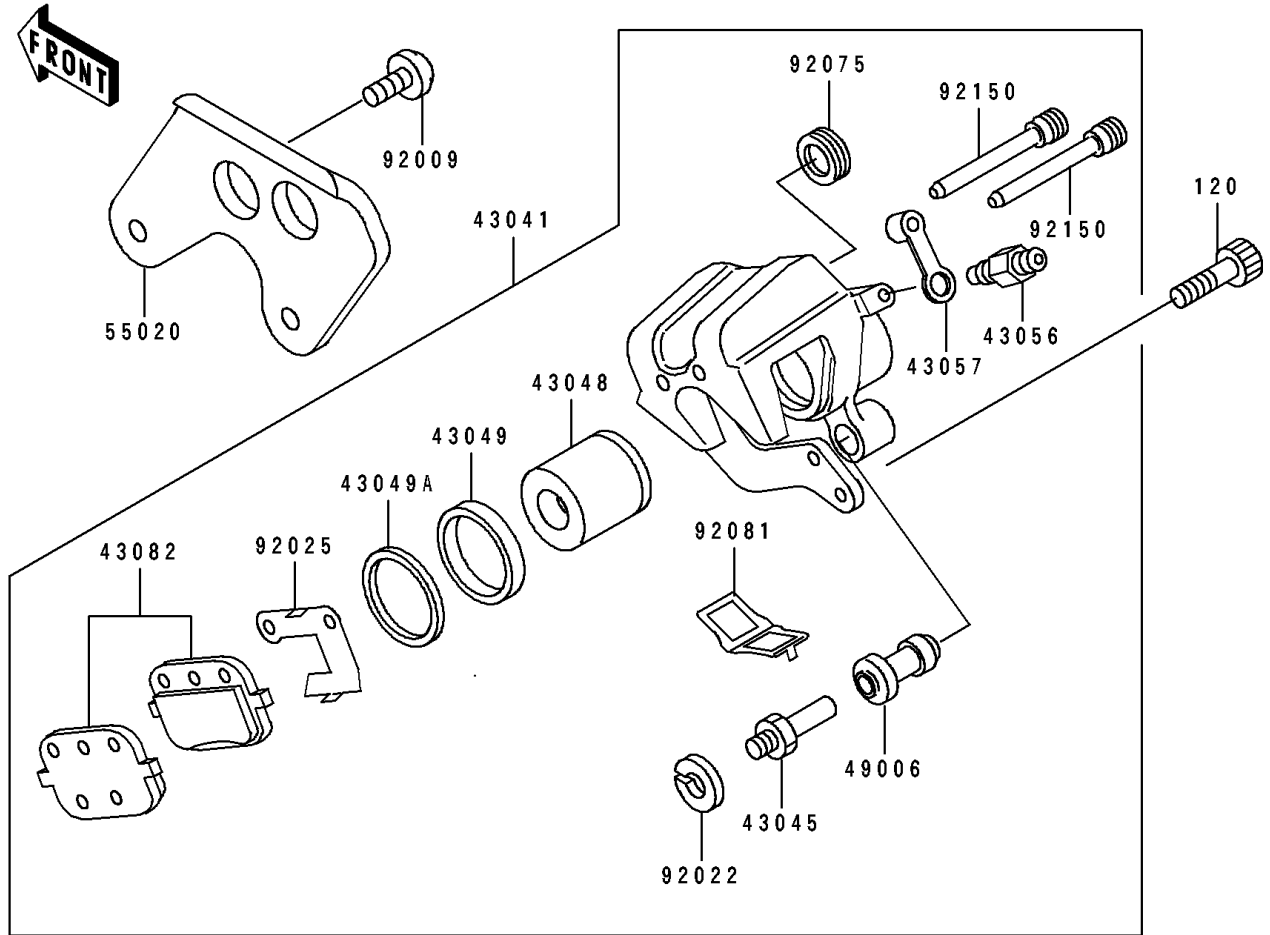

1995 KX100 PARTS DIAGRAM

Rear Brake

F2294

1995 KX100 PARTS LIST

Rear Brake

ITEM NAME	PART NUMBER	QUANTITY
DISC,RR (Ref # 41080)	41080-1269	1
DISC,RR (Ref # 41080A)	41080-1272	1
CALIPER-ASSY,RR (Ref # 43041)	43041-1428	1
SHAFT-CALIPER (Ref # 43045)	43045-1010	1
PISTON-CALIPER (Ref # 43048)	43048-1064	1
PACKING,PISTON SEAL (Ref # 43049)	43049-1060	1
PACKING,PISTON SEAL (Ref # 43049A)	43049-1061	1
BREATHER-BRAKE (Ref # 43056)	43056-1055	1
CAP-BREATHER (Ref # 43057)	43057-1001	1
PAD-ASSY-BRAKE (Ref # 43082)	43082-1082	1
BOOT,CALIPER (Ref # 49006)	49006-1088	1
GUARD,CALIPER,P.WHITE (Ref # 55020)	55020-1247-6F	1
SCREW,6X10,WHITE (Ref # 92009)	92009-1286	2
SCREW,6X10 (Ref # 92009A)	92009-1375	4
WASHER,WAVE (Ref # 92022)	92022-1373	1
SHIM,PAD (Ref # 92025)	92025-1817	1
DAMPER (Ref # 92075)	92075-1414	1
SPRING,PAD (Ref # 92081)	92081-1502	1
BOLT (Ref # 92150)	92150-1144	2
BOLT-SOCKET (Ref # 120)	120P0816	2