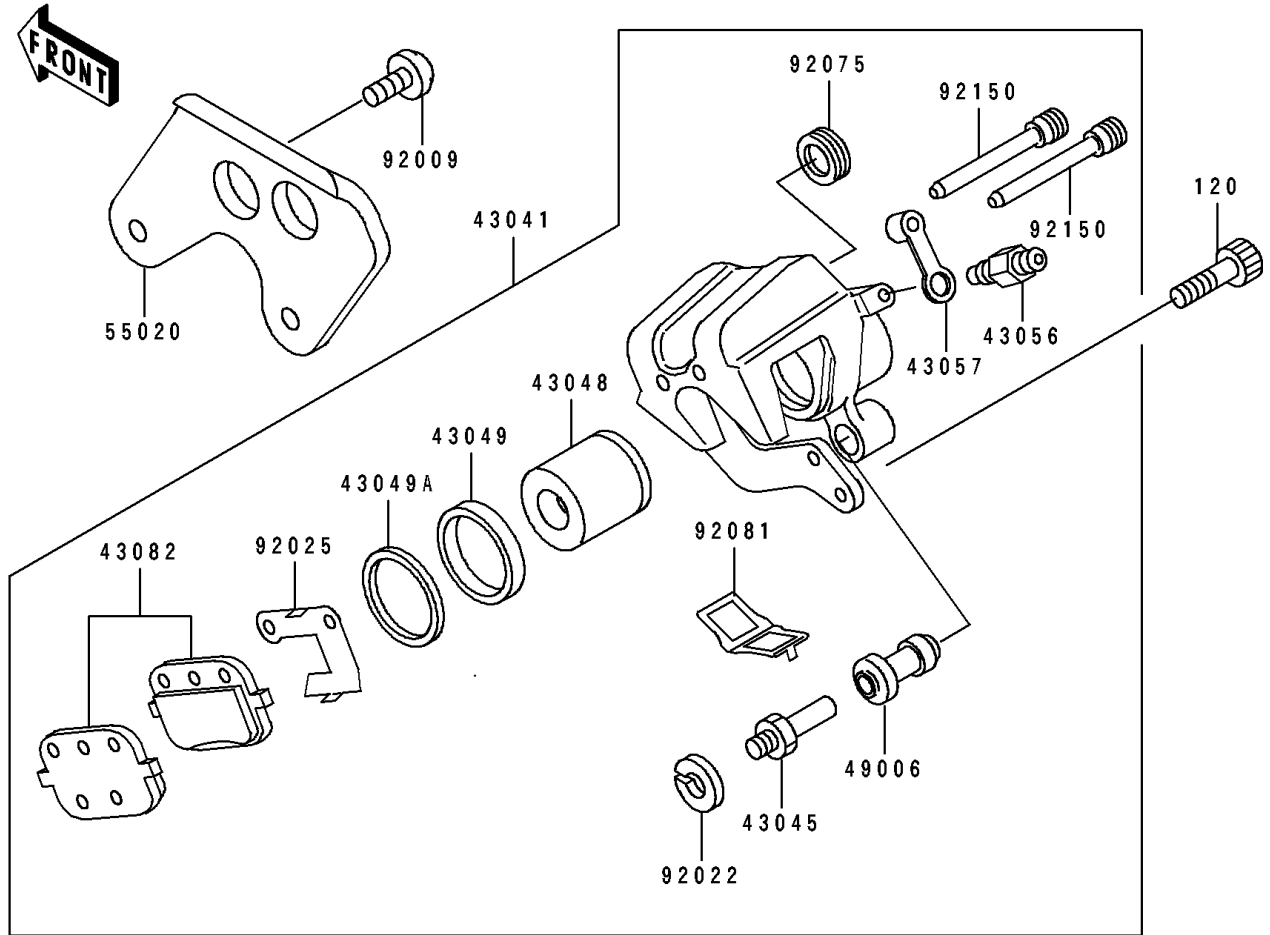

1996 KX100 PARTS DIAGRAM

Rear Brake

F2294

1996 KX100 PARTS LIST

Rear Brake

ITEM NAME	PART NUMBER	QUANTITY
DISC,RR (Ref # 41080)	41080-1269	1
DISC,RR (Ref # 41080A)	41080-1272	1
CALIPER-ASSY,RR (Ref # 43041)	43041-1428	1
SHAFT-CALIPER (Ref # 43045)	43045-1010	1
PISTON-CALIPER (Ref # 43048)	43048-1064	1
PACKING,PISTON SEAL (Ref # 43049)	43049-1060	1
PACKING,PISTON SEAL (Ref # 43049A)	43049-1061	1
BREATHER-BRAKE (Ref # 43056)	43056-1055	1
CAP-BREATHER (Ref # 43057)	43057-1001	1
PAD-ASSY-BRAKE (Ref # 43082)	43082-1082	1
BOOT,CALIPER (Ref # 49006)	49006-1088	1
GUARD,CALIPER,P.WHITE (Ref # 55020)	55020-1247-6F	1
SCREW,6X10,WHITE (Ref # 92009)	92009-1286	2
SCREW,6X10 (Ref # 92009A)	92009-1375	4
WASHER,WAVE (Ref # 92022)	92022-1373	1
SHIM,PAD (Ref # 92025)	92025-1817	1
DAMPER (Ref # 92075)	92075-1414	1
SPRING,PAD (Ref # 92081)	92081-1502	1
BOLT (Ref # 92150)	92150-1144	2
BOLT-SOCKET (Ref # 120)	120P0816	2