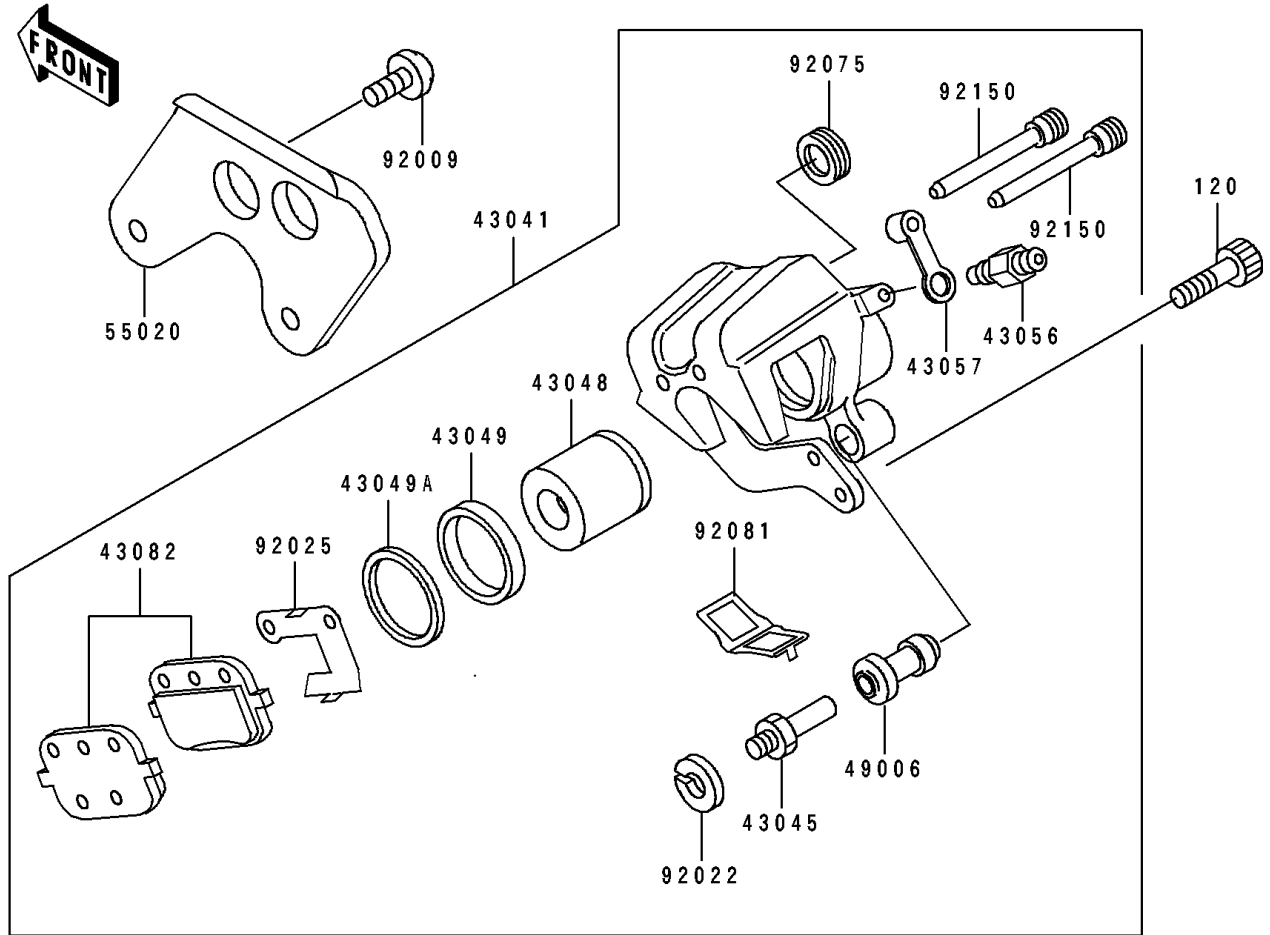

# 1997 KX100 PARTS DIAGRAM

Rear Brake

F2294

# 1997 KX100 PARTS LIST

## Rear Brake

ITEM NAME	PART NUMBER	QUANTITY
DISC,RR (Ref # 41080)	41080-1269	1
DISC,RR (Ref # 41080A)	41080-1272	1
CALIPER-ASSY,RR (Ref # 43041)	43041-1428	1
SHAFT-CALIPER (Ref # 43045)	43045-1010	1
PISTON-CALIPER (Ref # 43048)	43048-1064	1
PACKING,PISTON SEAL (Ref # 43049)	43049-1060	1
PACKING,PISTON SEAL (Ref # 43049A)	43049-1061	1
BREATHER-BRAKE (Ref # 43056)	43056-1055	1
CAP-BREATHER (Ref # 43057)	43057-1001	1
PAD-ASSY-BRAKE (Ref # 43082)	43082-1082	1
BOOT,CALIPER (Ref # 49006)	49006-1088	1
GUARD,CALIPER,P.WHITE (Ref # 55020)	55020-1247-6F	1
SCREW,6X10,WHITE (Ref # 92009)	92009-1286	2
SCREW,6X10 (Ref # 92009A)	92009-1375	4
WASHER,WAVE (Ref # 92022)	92022-1373	1
SHIM,PAD (Ref # 92025)	92025-1817	1
DAMPER (Ref # 92075)	92075-1414	1
SPRING,PAD (Ref # 92081)	92081-1502	1
BOLT (Ref # 92150)	92150-1144	2
BOLT-SOCKET (Ref # 120)	120P0816	2