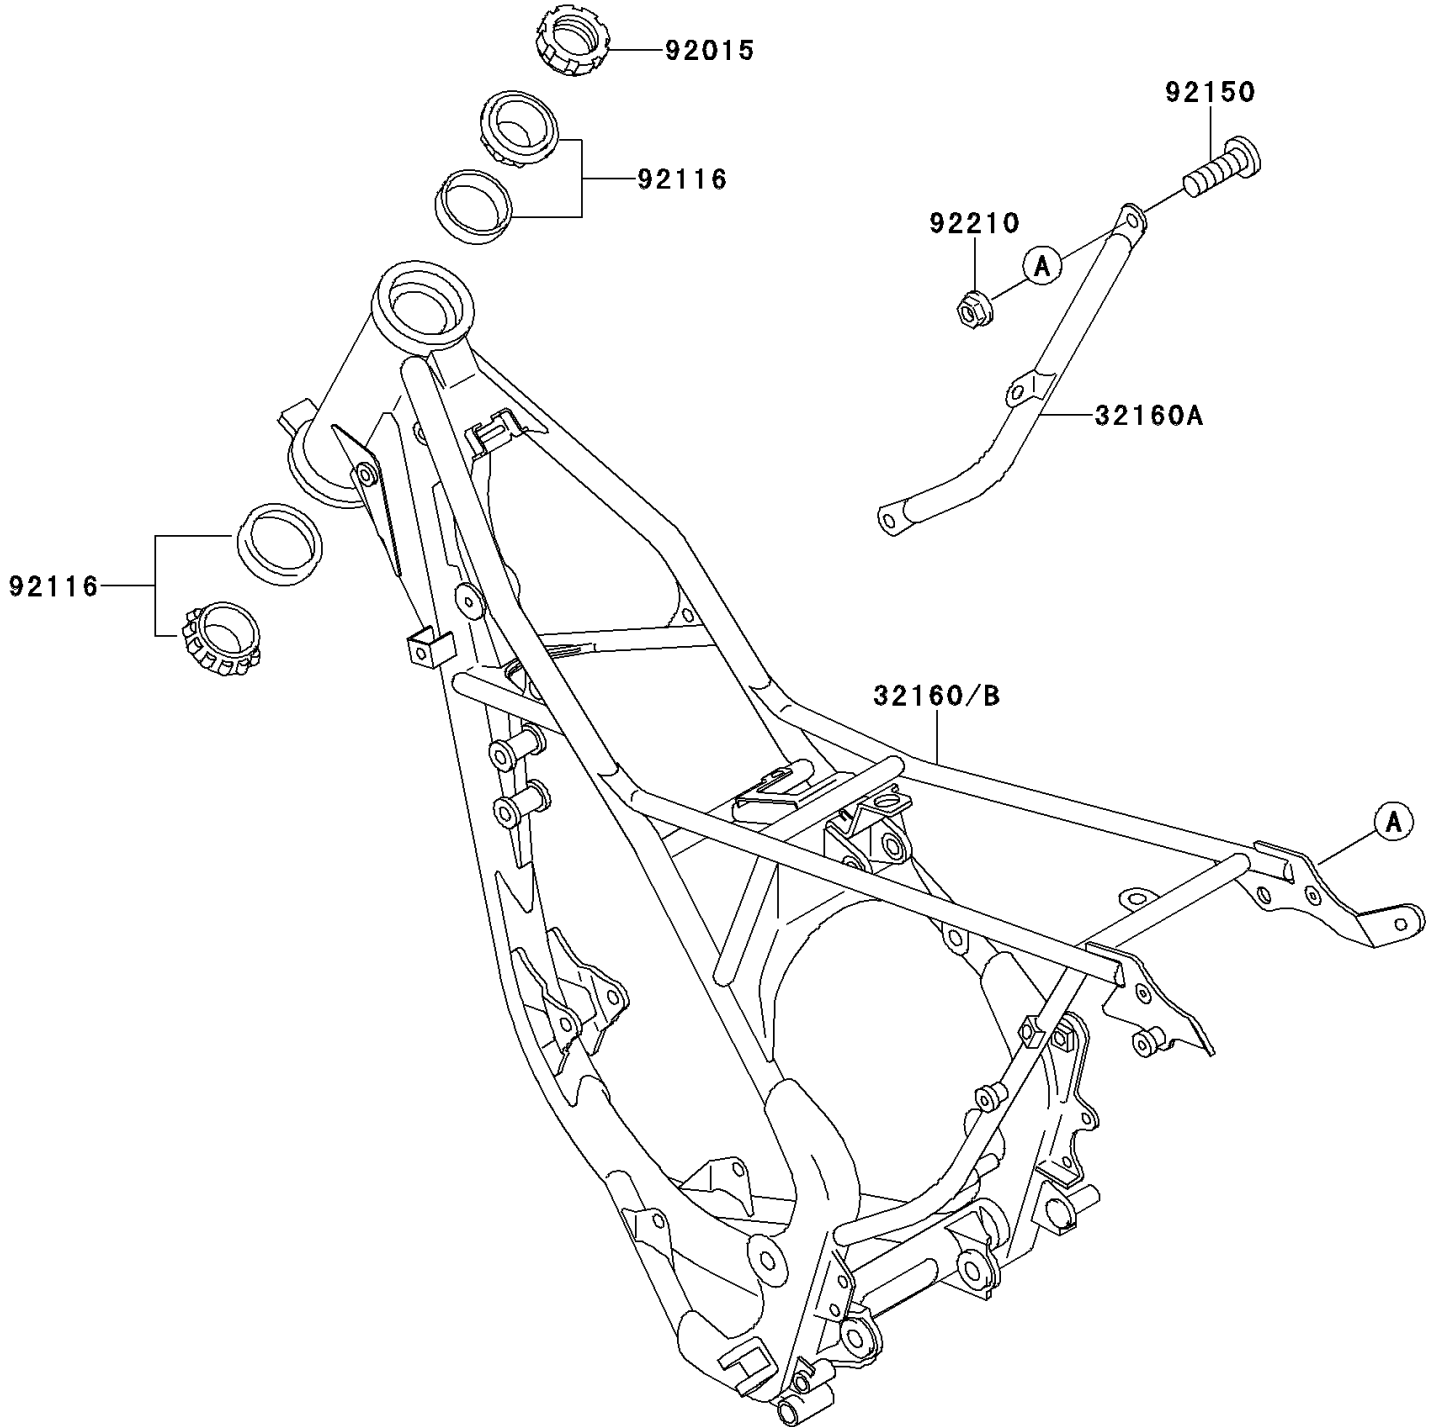

1998 KX100 PARTS DIAGRAM

Frame

F2120

1998 KX100 PARTS LIST

Frame

ITEM NAME	PART NUMBER	QUANTITY
FRAME-COMP,MAIN,L.GREEN (Ref # 32160)	32160-1485-CC	1
FRAME-COMP,DOWNTUBE,RH,L.GREEN (Ref # 32160A)	32160-1486-CC	1
NUT,STEERING STEM,25MM (Ref # 92015)	92015-1684	1
BEARING-ROLLER,H1-CAP32005JRRS (Ref # 92116)	92116-1065	2
BOLT,SOCKET,10X23 (Ref # 92150)	92150-1221	2
NUT,LOCK,FLANGED,10MM (Ref # 92210)	92210-1080	2