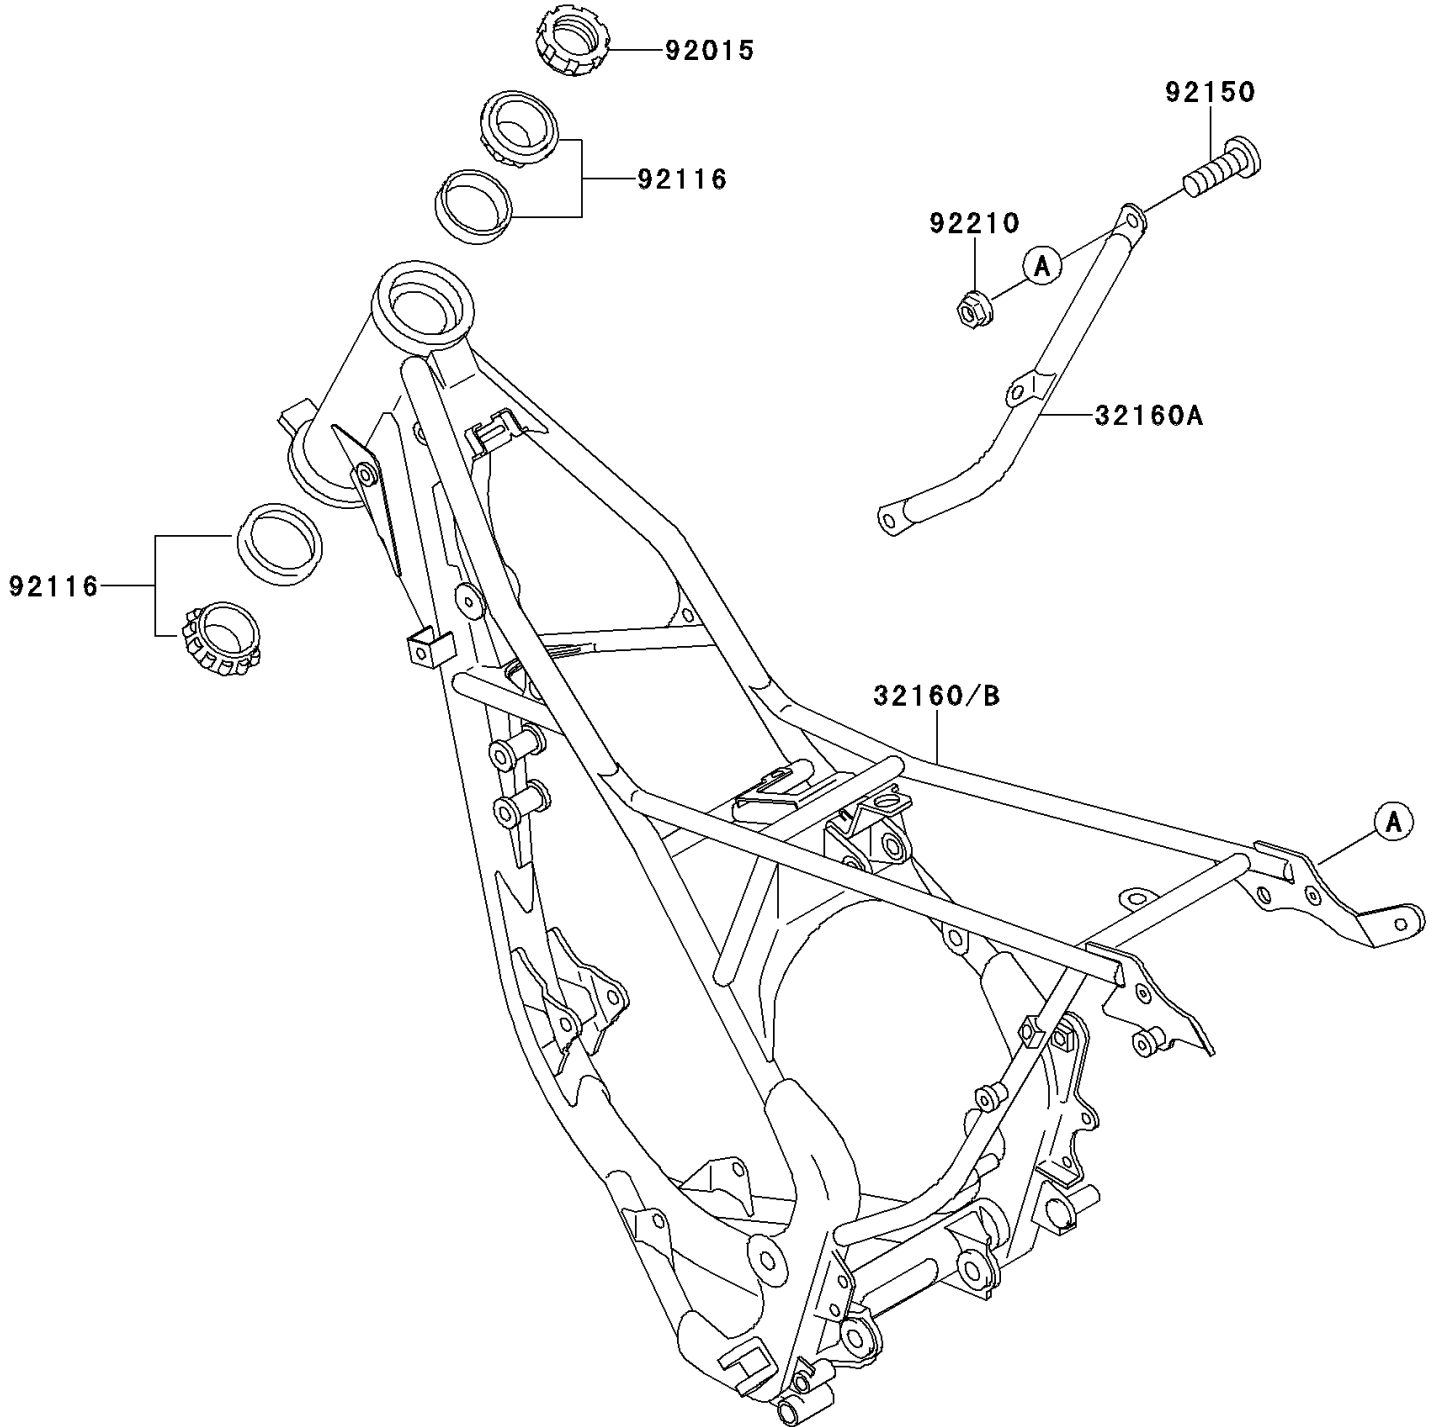

2000 KX100 PARTS DIAGRAM

Frame

F2120

2000 KX100 PARTS LIST

Frame

ITEM NAME	PART NUMBER	QUANTITY
FRAME-COMP,DOWNTUBE,RH,L.GREEN (Ref # 32160A)	32160-1486-CC	1
FRAME-COMP,MAIN,L.GREEN (Ref # 32160B)	32160-1537-CC	1
NUT,STEERING STEM,25MM (Ref # 92015)	92015-1684	1
BEARING-ROLLER,H1-CAP32005JRRS (Ref # 92116)	92116-1065	2
BOLT,SOCKET,10X23 (Ref # 92150)	92150-1221	2
NUT,LOCK,FLANGED,10MM (Ref # 92210)	92210-1080	2