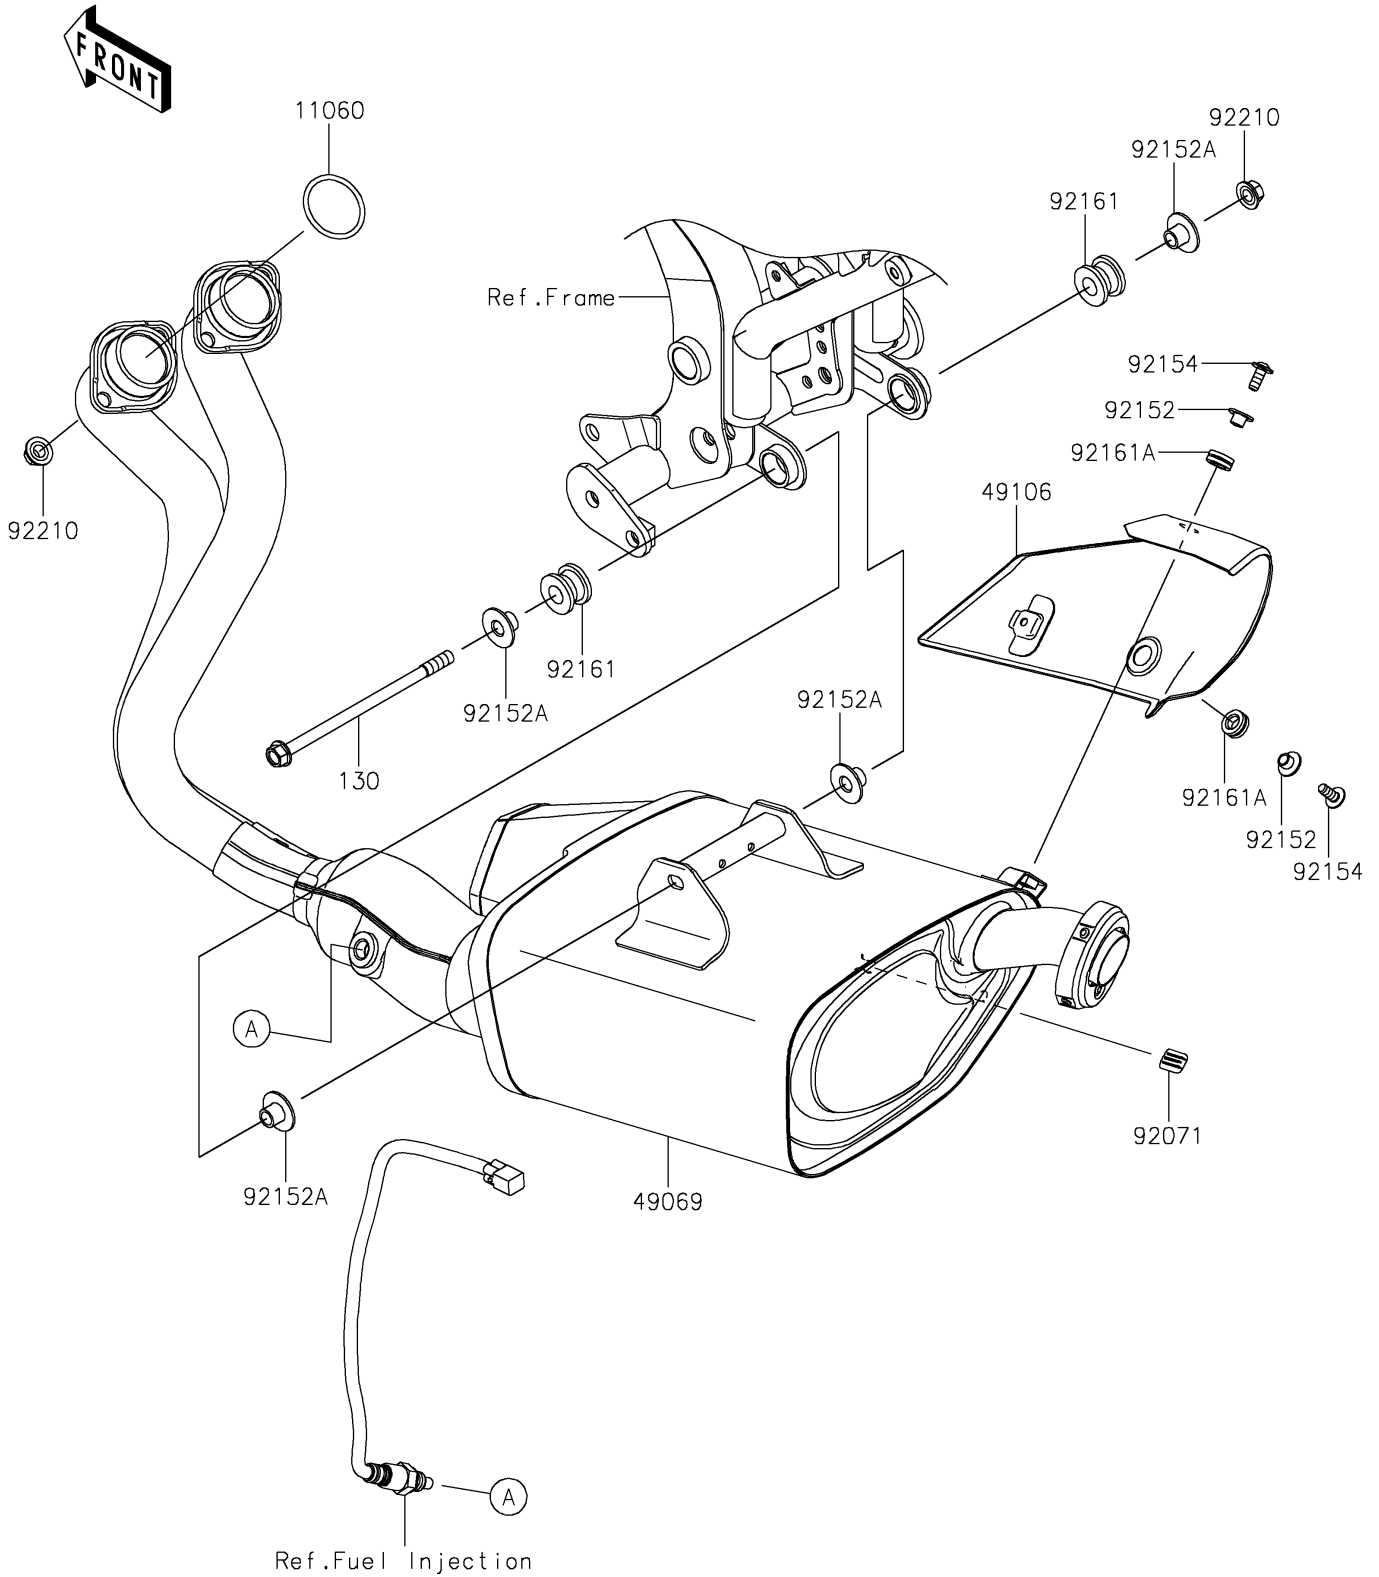

2020 Z650 PARTS DIAGRAM

Muffler(s)

E1140

2020 Z650 PARTS LIST

Muffler(s)

ITEM NAME	PART NUMBER	QUANTITY
GASKET,EXHAUST PIPE HOLDER (Ref # 11060)	11060-1103	2
BOLT-FLANGED,8X145 (Ref # 130)	130CD08145	1
MUFFLER-ASSY (Ref # 49069)	49069-0832	1
COVER-MUFFLER (Ref # 49106)	49106-0796	1
GROMMET (Ref # 92071)	92071-0760	1
COLLAR,6.3X8.3X7.2 (Ref # 92152)	92152-1602	2
COLLAR (Ref # 92152A)	92152-2367	4
BOLT,SOCKET,6X14 (Ref # 92154)	92154-0856	2
DAMPER (Ref # 92161)	92161-0193	2
DAMPER (Ref # 92161A)	92161-1475	2
NUT,8MM (Ref # 92210)	92210-1114	5