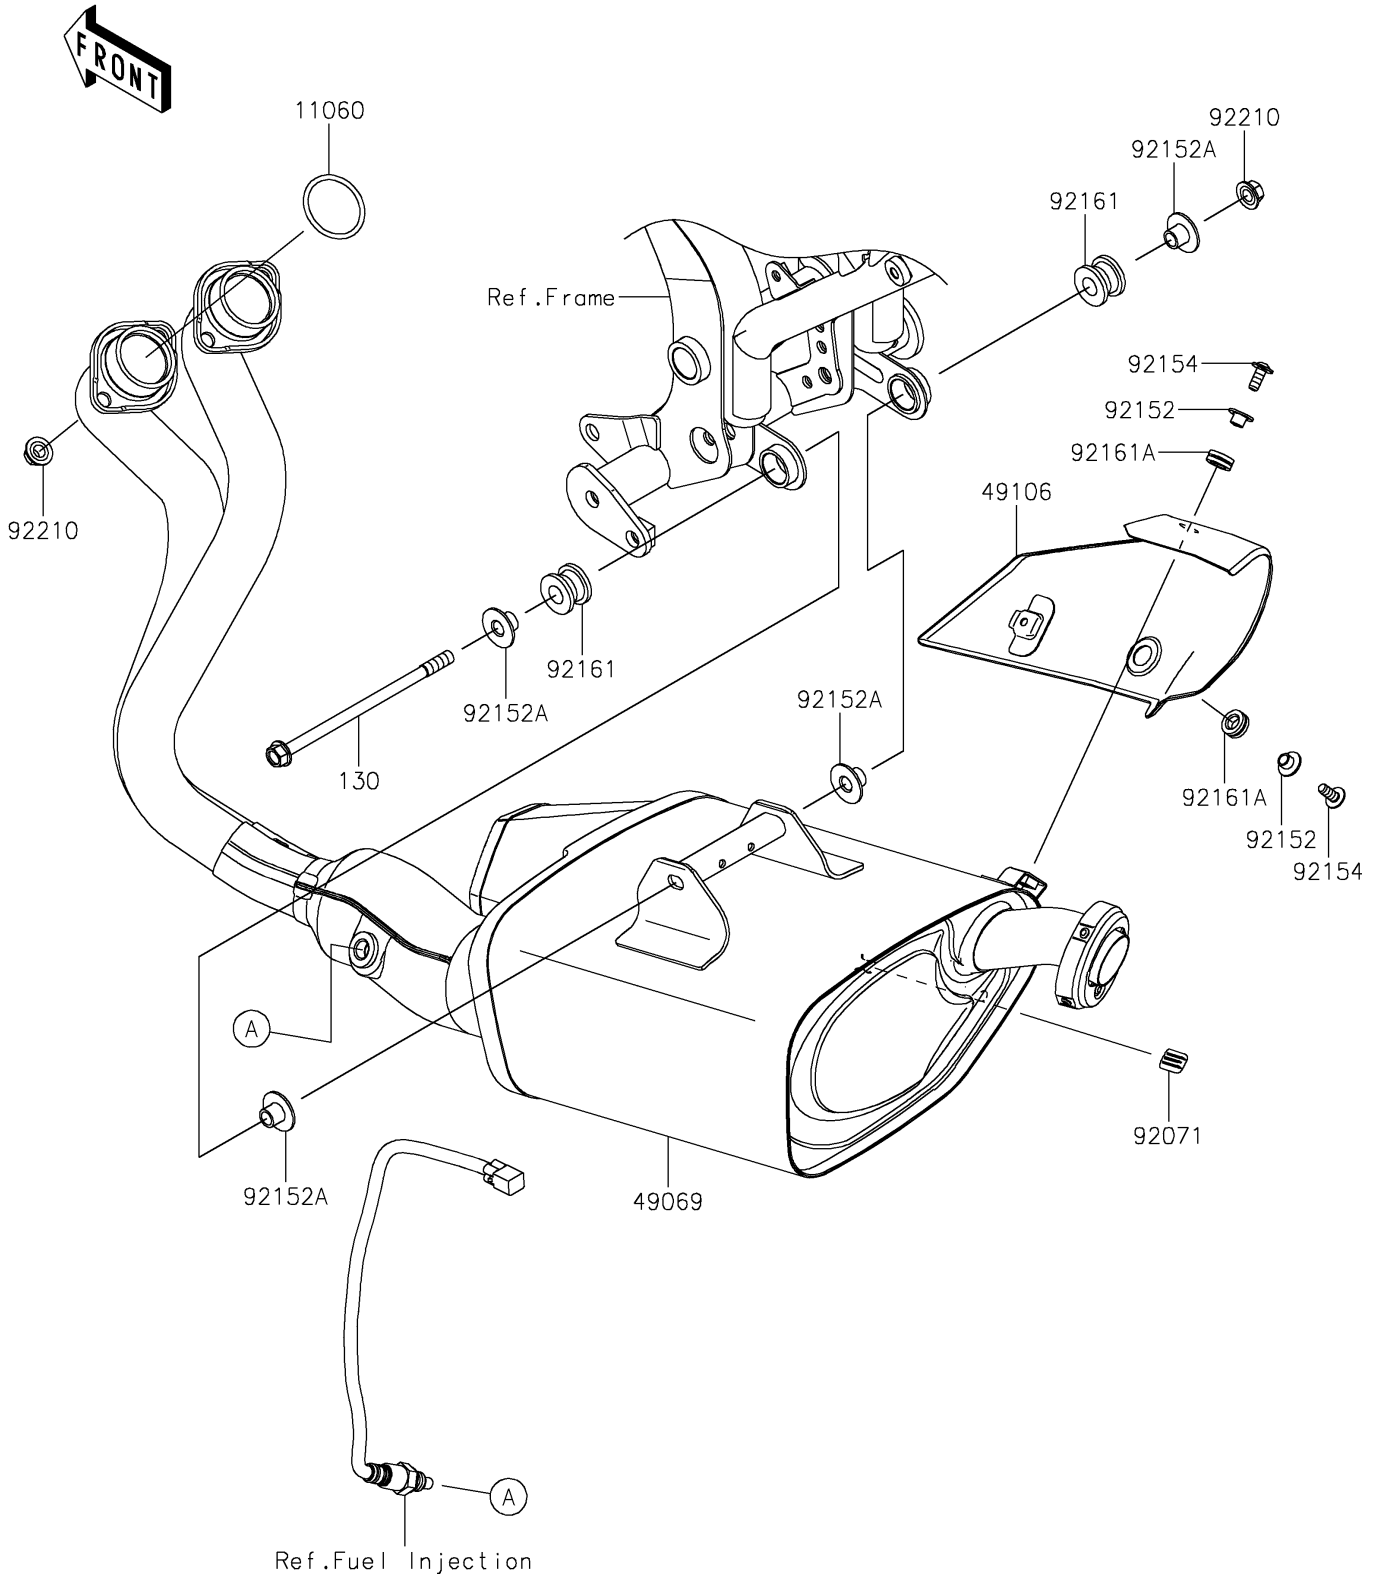

# 2020 Z650 PARTS DIAGRAM

Muffler(s)

E1140

## 2020 Z650 PARTS LIST

Muffler(s)

ITEM NAME	PART NUMBER	QUANTITY
GASKET,EXHAUST PIPE HOLDER (Ref # 11060)	11060-1103	2
BOLT-FLANGED,8X145 (Ref # 130)	130CD08145	1
MUFFLER-ASSY (Ref # 49069)	49069-0832	1
COVER-MUFFLER (Ref # 49106)	49106-0796	1
GROMMET (Ref # 92071)	92071-0760	1
COLLAR,6.3X8.3X7.2 (Ref # 92152)	92152-1602	2
COLLAR (Ref # 92152A)	92152-2367	4
BOLT,SOCKET,6X14 (Ref # 92154)	92154-0856	2
DAMPER (Ref # 92161)	92161-0193	2
DAMPER (Ref # 92161A)	92161-1475	2
NUT,8MM (Ref # 92210)	92210-1114	5