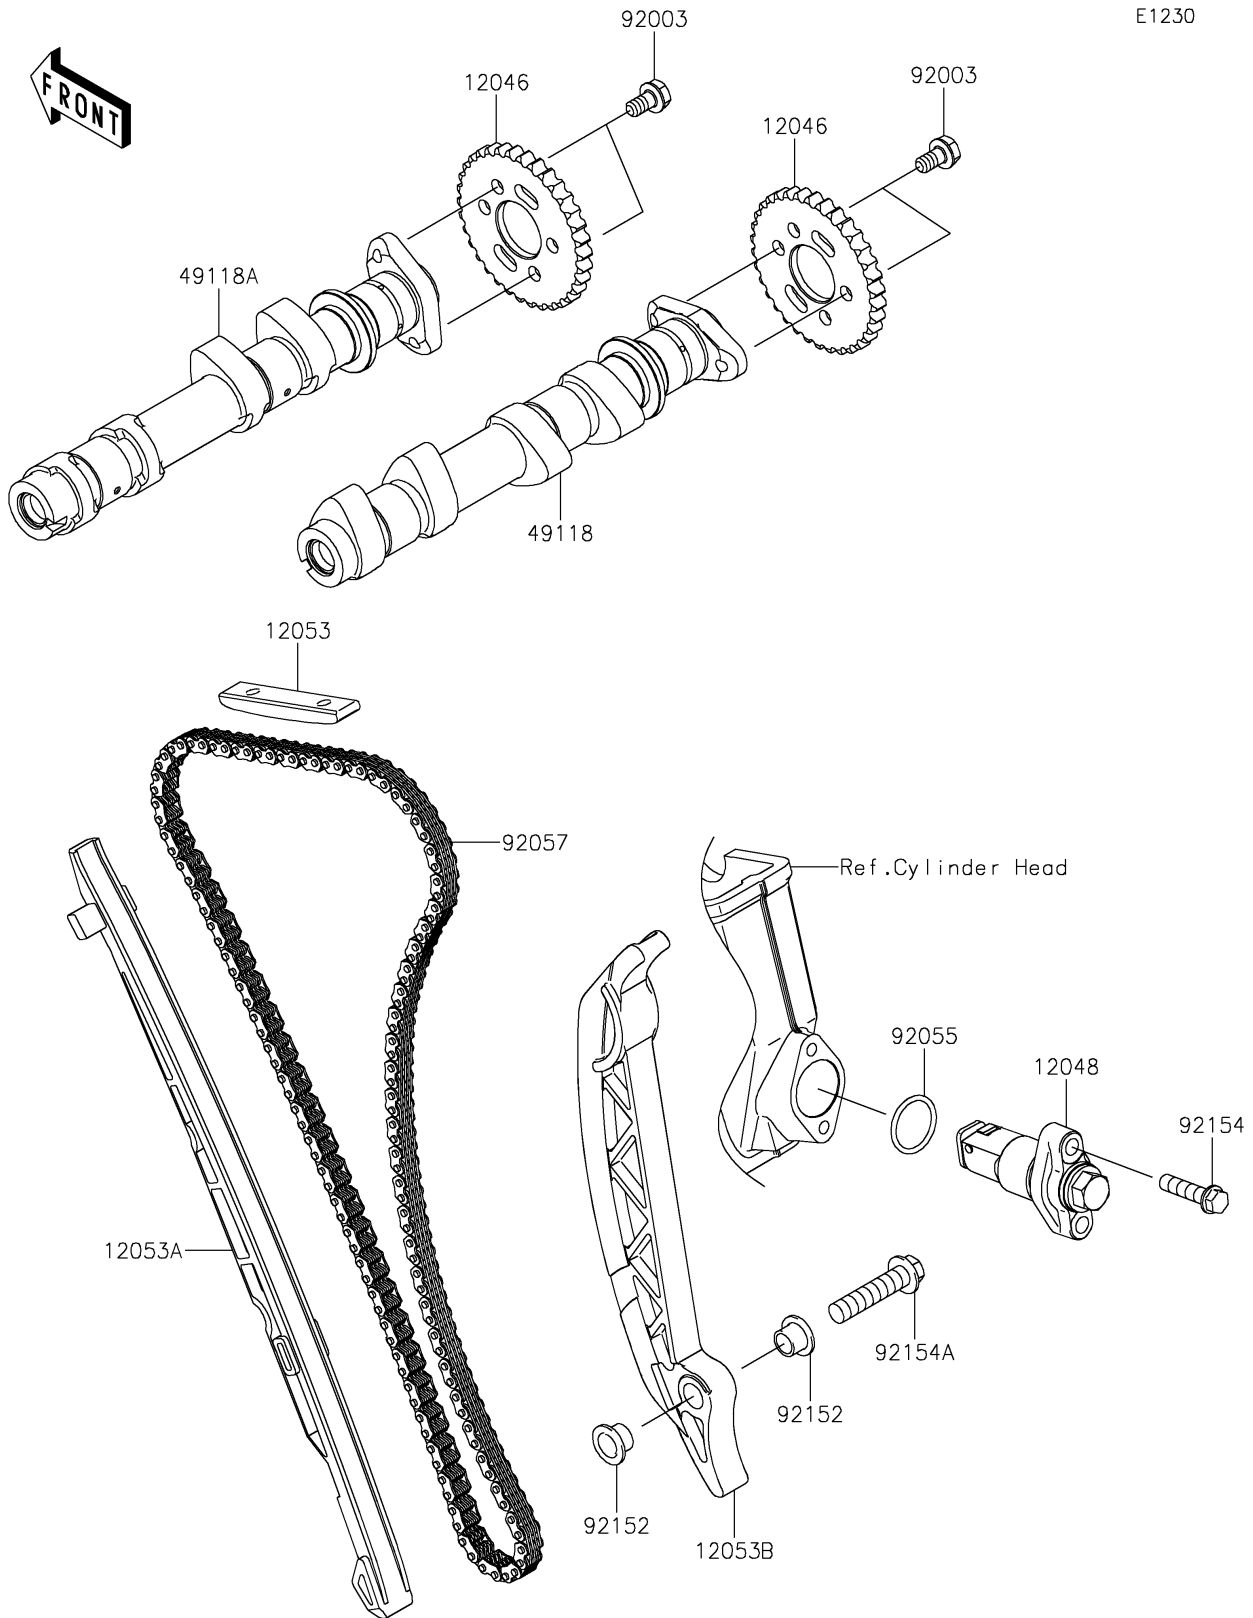

2020 Z650 PARTS DIAGRAM

Camshaft(s)/Tensioner

E1230

2020 Z650 PARTS LIST

Camshaft(s)/Tensioner

ITEM NAME	PART NUMBER	QUANTITY
SPROCKET,CAM,34T (Ref # 12046)	12046-0041	2
TENSIONER-ASSY (Ref # 12048)	12048-0102	1
GUIDE-CHAIN,UPP (Ref # 12053)	12053-0051	1
GUIDE-CHAIN,FR (Ref # 12053A)	12053-0059	1
GUIDE-CHAIN,RR (Ref # 12053B)	12053-0239	1
CAMSHAFT-COMP,INTAKE (Ref # 49118)	49118-0953	1
CAMSHAFT-COMP,EXHAUST (Ref # 49118A)	49118-0954	1
BOLT,FLANGED,6X11 (Ref # 92003)	92003-208	4
RING-O,18.8X1.9 (Ref # 92055)	92055-086	1
CHAIN,CAM,92RH 2015-134M (Ref # 92057)	92057-0618	1
COLLAR,8.2X10.6X6.9 (Ref # 92152)	92152-0974	2
BOLT,FLANGED-SMALL,6X25 (Ref # 92154)	92154-0117	2
BOLT,FLANGED,8X35 (Ref # 92154A)	92154-0725	1