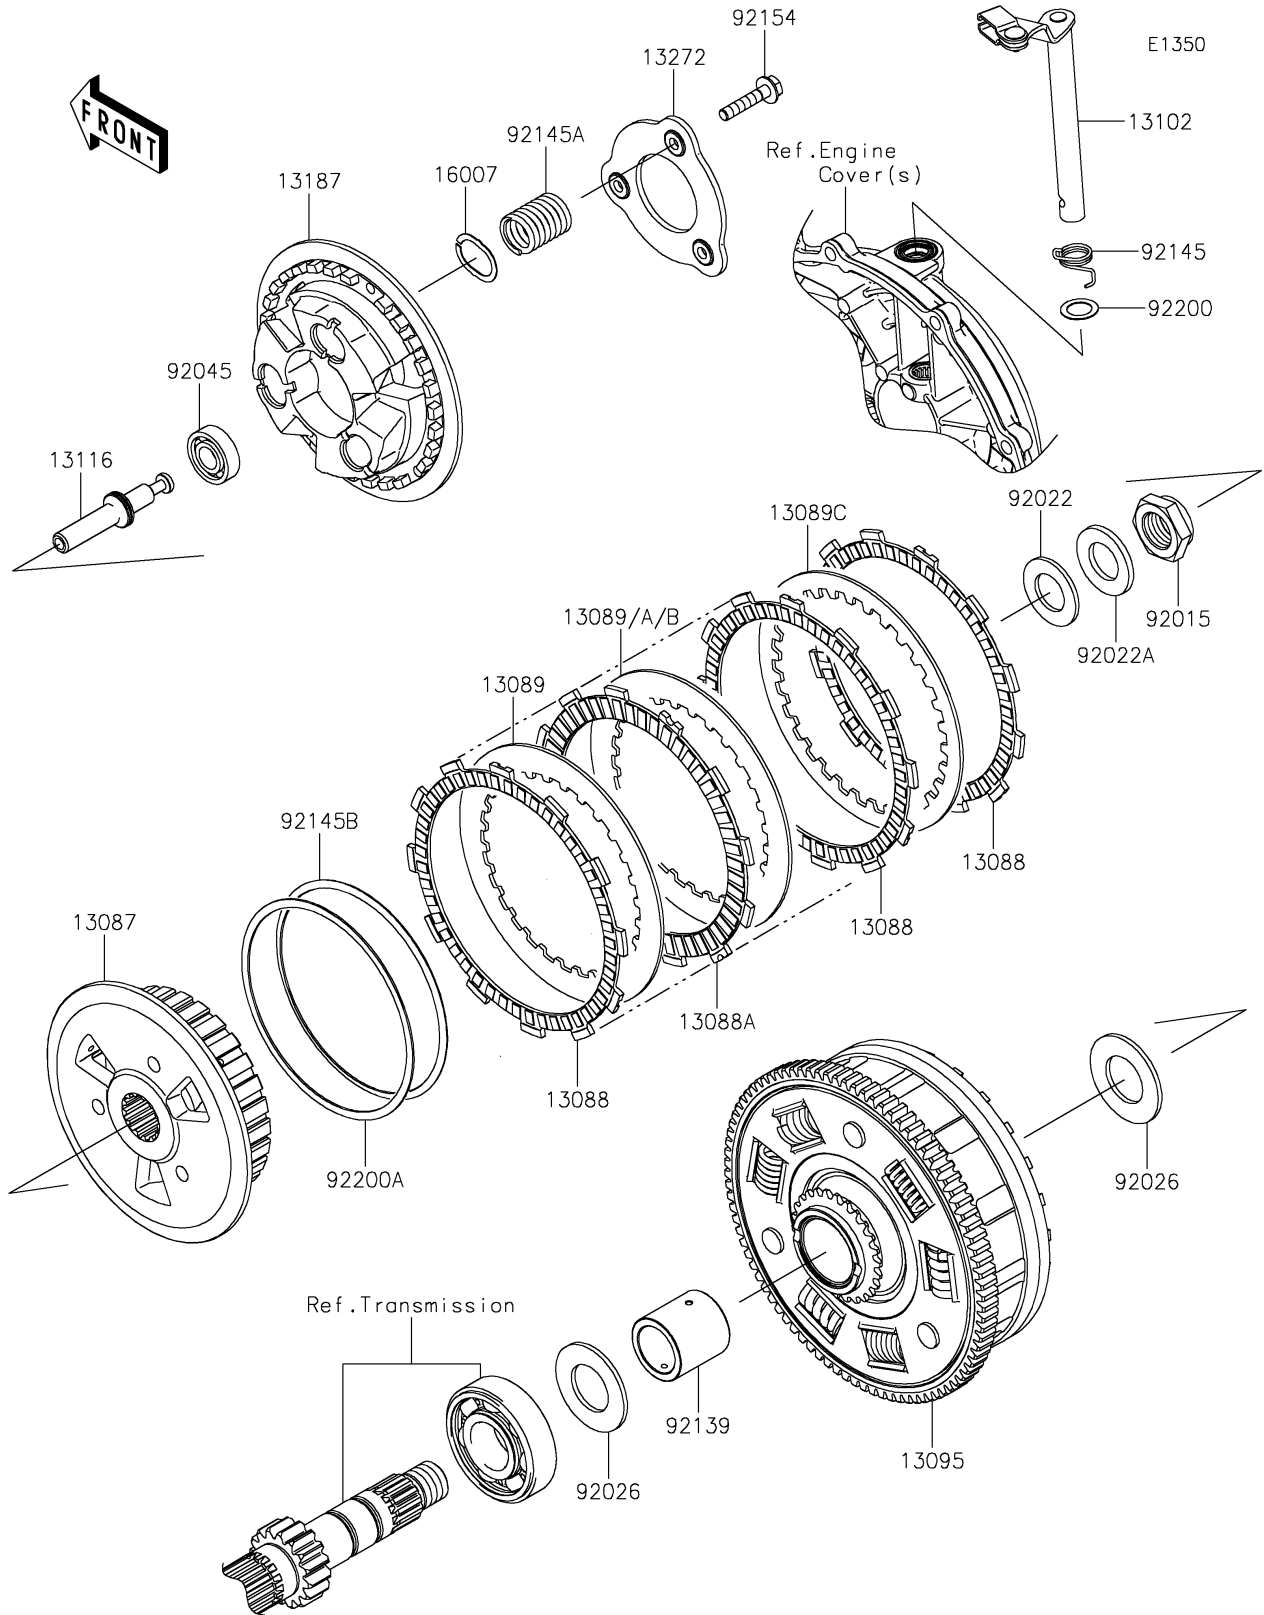

2020 Z650 PARTS DIAGRAM

Clutch

2020 Z650 PARTS LIST

Clutch

ITEM NAME	PART NUMBER	QUANTITY
-----------	-------------	----------