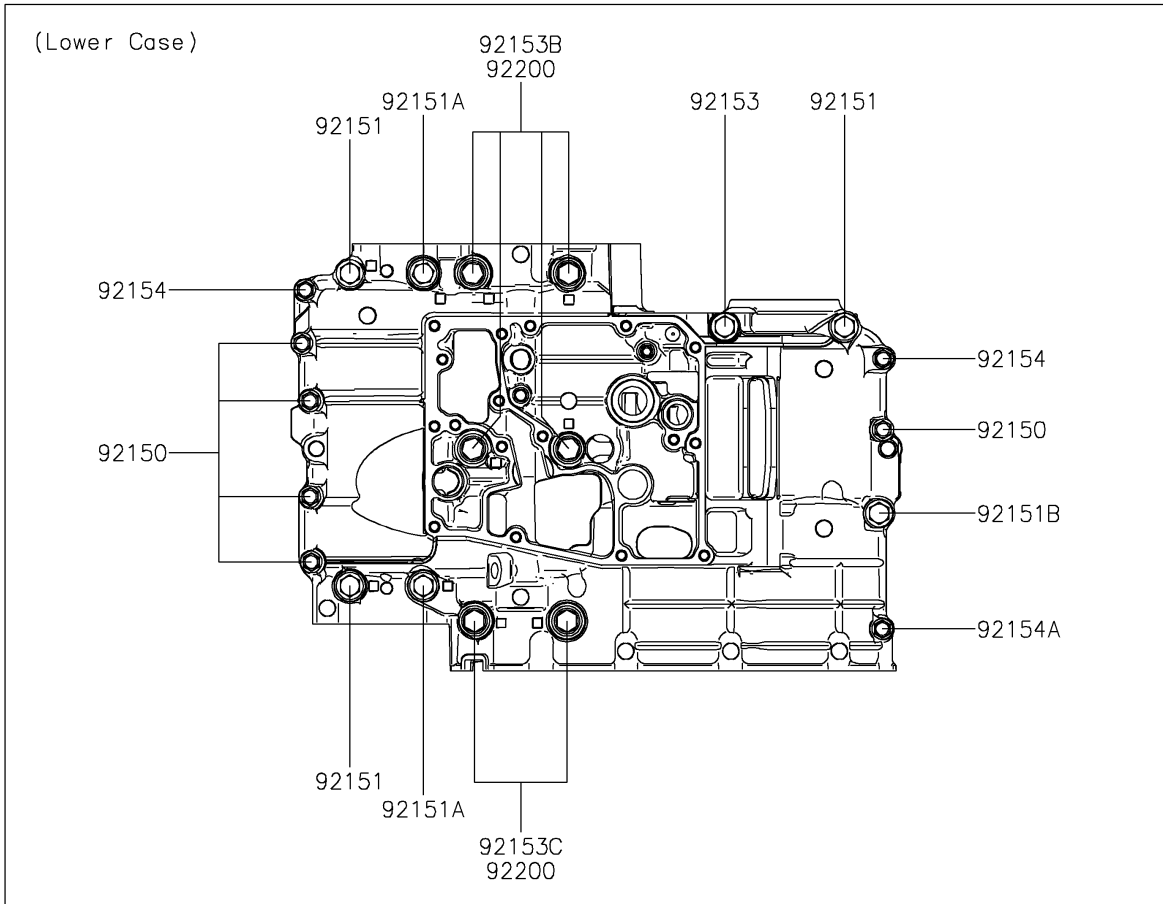

2020 Z650 PARTS DIAGRAM

Crankcase Bolt Pattern

E1412

2020 Z650 PARTS LIST

Crankcase Bolt Pattern

ITEM NAME	PART NUMBER	QUANTITY
BOLT,6X38 (Ref # 92150)	92150-1301	5
BOLT,8X60 (Ref # 92151)	92151-1461	3
BOLT,8X73 (Ref # 92151A)	92151-1462	2
BOLT,8X50 (Ref # 92151B)	92151-1463	1
BOLT,FLANGED,8X110 (Ref # 92153)	92153-0959	3
BOLT,FLANGED,8X120 (Ref # 92153A)	92153-0960	1
BOLT,FLANGED,9X113 (Ref # 92153B)	92153-1449	4
BOLT,FLANGED,9X83 (Ref # 92153C)	92153-1450	2
BOLT,FLANGED,6X45 (Ref # 92154)	92154-0966	2
BOLT,FLANGED,6X32 (Ref # 92154A)	92154-0967	1
WASHER,9.2X19X2.3 (Ref # 92200)	92200-0115	6
WASHER,8.5X16X1.2 (Ref # 92200A)	92200-1063	3